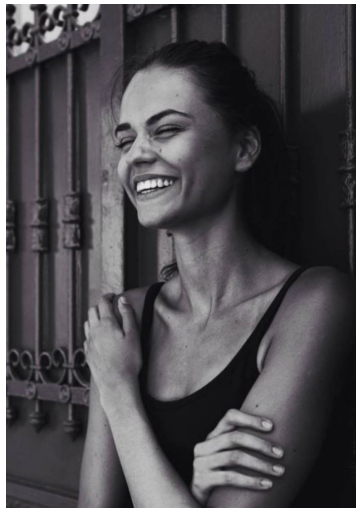

harmni

attica

DOMINIKA SORNAT

GRÖSSE 180 OBERWEITE 83
TAILLE 61 HÜFTE 89
SCHUHE 40 HAARE BRAUN
AUGEN BRAUN-GRÜN

M4
MODELS

HEIGHT 5' 11" BUST 32"
WAIST 24" HIPS 35"
SHOES 8.5 HAIR BROWN
EYES HAZEL