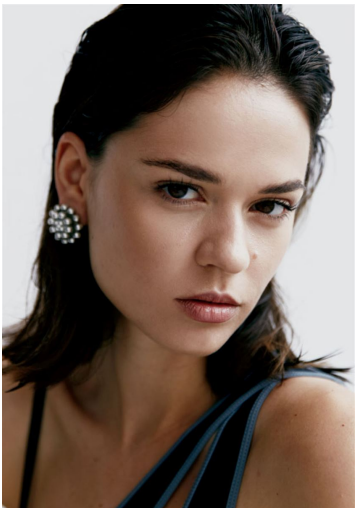

# DOMINIKA SORNAT

GRÖSSE **180** OBERWEITE **83**  
 TAILLE **61** HÜFTE **89**  
 SCHUHE **40** HAARE **BRAUN**  
 AUGEN **BRAUN-GRÜN**

HEIGHT **5' 11"** BUST **32"**  
 WAIST **24"** HIPS **35"**  
 SHOES **8.5** HAIR **BROWN**  
 EYES **HAZEL**

# DOMINIKA SORNAT

GRÖSSE **180** OBERWEITE **83**  
TAILLE **61** HÜFTE **89**  
SCHUHE **40** HAARE **BRAUN**  
AUGEN **BRAUN-GRÜN**

**M4**  
MODELS

HEIGHT **5' 11"** BUST **32"**  
WAIST **24"** HIPS **35"**  
SHOES **8.5** HAIR **BROWN**  
EYES **HAZEL**