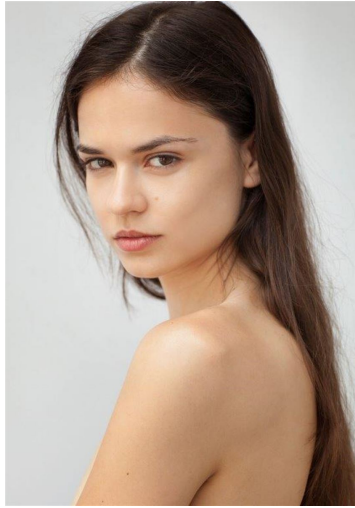

# DOMINIKA SORNAT

GRÖSSE **180** OBERWEITE **83**  
 TAILLE **61** HÜFTE **89**  
 SCHUHE **40** HAARE **BRAUN**  
 AUGEN **BRAUN-GRÜN**

HEIGHT **5' 11"** BUST **32"**  
 WAIST **24"** HIPS **35"**  
 SHOES **8.5** HAIR **BROWN**  
 EYES **HAZEL**

# DOMINIKA SORNAT

GRÖSSE 180 OBERWEITE 83  
TAILLE 61 HÜFTE 89  
SCHUHE 40 HAARE BRAUN  
AUGEN BRAUN-GRÜN

M4  
MODELS

HEIGHT 5' 11" BUST 32"  
WAIST 24" HIPS 35"  
SHOES 8.5 HAIR BROWN  
EYES HAZEL