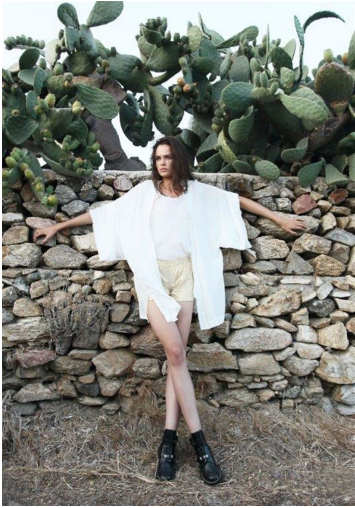

# DOMINIKA SORNAT

GRÖSSE **180** OBERWEITE **83**  
 TAILLE **61** HÜFTE **89**  
 SCHUHE **40** HAARE **BRAUN**  
 AUGEN **BRAUN-GRÜN**

HEIGHT **5' 11"** BUST **32"**  
 WAIST **24"** HIPS **35"**  
 SHOES **8.5** HAIR **BROWN**  
 EYES **HAZEL**

# DOMINIKA SORNAT

GRÖSSE **180** OBERWEITE **83**  
TAILLE **61** HÜFTE **89**  
SCHUHE **40** HAARE **BRAUN**  
AUGEN **BRAUN-GRÜN**

**M4**  
MODELS

HEIGHT **5' 11"** BUST **32"**  
WAIST **24"** HIPS **35"**  
SHOES **8.5** HAIR **BROWN**  
EYES **HAZEL**