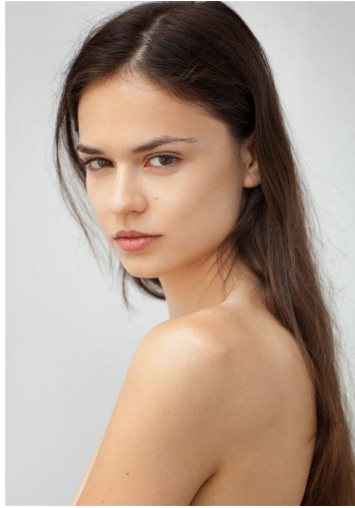

DOMINIKA SORNAT

GRÖSSE **180** OBERWEITE **83**
TAILLE **61** HÜFTE **89**
SCHUHE **40** HAARE **BRAUN**
AUGEN **BRAUN-GRÜN**

M4
MODELS

HEIGHT **5' 11"** BUST **32"**
WAIST **24"** HIPS **35"**
SHOES **8.5** HAIR **BROWN**
EYES **HAZEL**