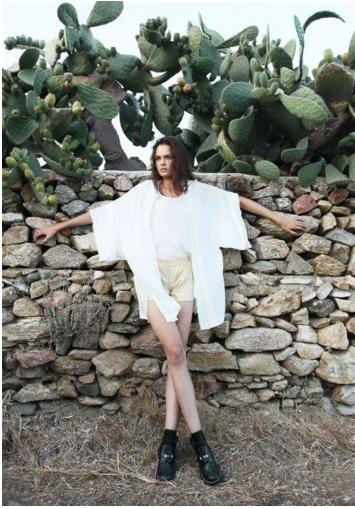

# DOMINIKA SORNAT

GRÖSSE **180** OBERWEITE **83**  
 TAILLE **61** HÜFTE **89**  
 SCHUHE **40** HAARE **BRAUN**  
 AUGEN **BRAUN-GRÜN**

HEIGHT **5' 11"** BUST **32"**  
 WAIST **24"** HIPS **35"**  
 SHOES **8.5** HAIR **BROWN**  
 EYES **HAZEL**

# DOMINIKA SORNAT

GRÖSSE 180 OBERWEITE 83  
TAILLE 61 HÜFTE 89  
SCHUHE 40 HAARE BRAUN  
AUGEN BRAUN-GRÜN

M4  
MODELS

HEIGHT 5' 11" BUST 32"  
WAIST 24" HIPS 35"  
SHOES 8.5 HAIR BROWN  
EYES HAZEL