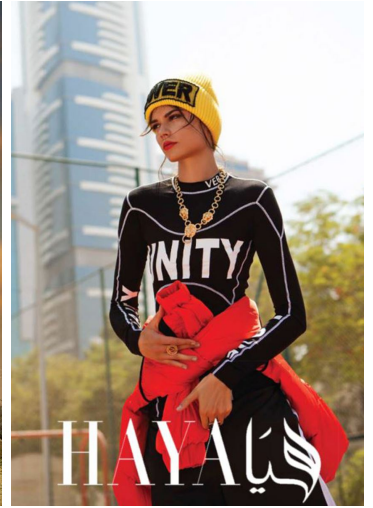

# DOMINIKA SORNAT

GRÖSSE **180** OBERWEITE **83**  
 TAILLE **61** HÜFTE **89**  
 SCHUHE **40** HAARE **BRAUN**  
 AUGEN **BRAUN-GRÜN**

HEIGHT **5' 11"** BUST **32"**  
 WAIST **24"** HIPS **35"**  
 SHOES **8.5** HAIR **BROWN**  
 EYES **HAZEL**