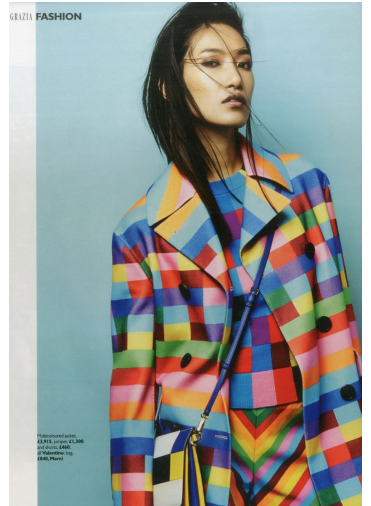

GIGI

GRÖSSE **179** OBERWEITE **84**  
TAILLE **61** HÜFTE **89**  
SCHUHE **40** HAARE **SCHWARZ**  
AUGEN **BRAUN**

**M4**  
MODELS

HEIGHT **5' 10.5"** BUST **33"**  
WAIST **24"** HIPS **35"**  
SHOES **9** HAIR **BLACK**  
EYES **BROWN**

GIGI

M4  
MODELS

GRÖSSE 179 OBERWEITE 84  
TAILLE 61 HÜFTE 89  
SCHUHE 40 HAARE SCHWARZ  
AUGEN BRAUN

HEIGHT 5' 10.5" BUST 33"  
WAIST 24" HIPS 35"  
SHOES 9 HAIR BLACK  
EYES BROWN

Hamburg +49 40 413 236 - 0 Berlin +49 30 616 606 - 6  
www.m4models.de