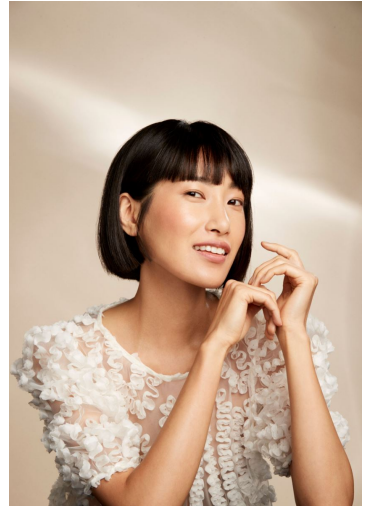

GIGI

GRÖSSE **179** OBERWEITE **84**  
TAILLE **61** HÜFTE **89**  
SCHUHE **40** HAARE **SCHWARZ**  
AUGEN **BRAUN**

**M4**  
MODELS

HEIGHT **5' 10.5"** BUST **33"**  
WAIST **24"** HIPS **35"**  
SHOES **9** HAIR **BLACK**  
EYES **BROWN**

GIGI

M4  
MODELS

GRÖSSE 179 OBERWEITE 84  
TAILLE 61 HÜFTE 89  
SCHUHE 40 HAARE SCHWARZ  
AUGEN BRAUN

HEIGHT 5' 10.5" BUST 33"  
WAIST 24" HIPS 35"  
SHOES 9 HAIR BLACK  
EYES BROWN

Hamburg +49 40 413 236 - 0 Berlin +49 30 616 606 - 6  
www.m4models.de