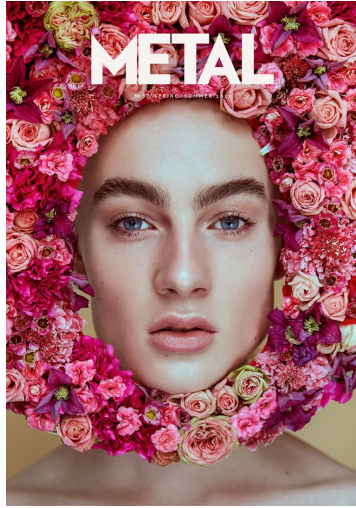

VINCENT BEIER

GRÖSSE 180 OBERWEITE 77
TAILLE 63 HÜFTE 87
SCHUHE 39 HAARE BLOND
AUGEN BLAU

HEIGHT 5' 11" BUST 30"
WAIST 24" HIPS 34"
SHOES 8 HAIR BLONDE
EYES BLUE

VINCENT BEIER

GRÖSSE **180** OBERWEITE **77**
 TAILLE **63** HÜFTE **87**
 SCHUHE **39** HAARE **BLOND**
 AUGEN **BLAU**

M4
 MODELS

HEIGHT **5' 11"** BUST **30"**
 WAIST **24"** HIPS **34"**
 SHOES **8** HAIR **BLONDE**
 EYES **BLUE**

VINCENT BEIER

GRÖSSE **180** OBERWEITE **77**
TAILLE **63** HÜFTE **87**
SCHUHE **39** HAARE **BLOND**
AUGEN **BLAU**