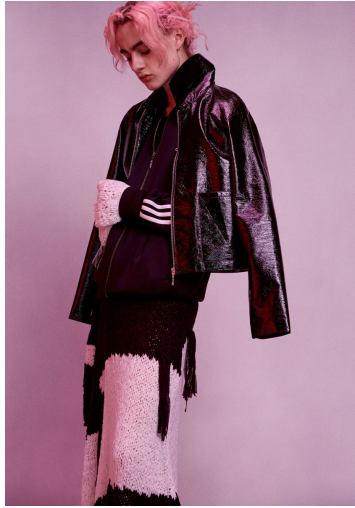

VINCENT BEIER

GRÖSSE 180 OBERWEITE 77
TAILLE 63 HÜFTE 87
SCHUHE 39 HAARE BLOND
AUGEN BLAU

HEIGHT 5' 11" BUST 30"
WAIST 24" HIPS 34"
SHOES 8 HAIR BLONDE
EYES BLUE

VINCENT BEIER

GRÖSSE **180** OBERWEITE **77**
 TAILLE **63** HÜFTE **87**
 SCHUHE **39** HAARE **BLOND**
 AUGEN **BLAU**

M4
 MODELS

HEIGHT **5' 11"** BUST **30"**
 WAIST **24"** HIPS **34"**
 SHOES **8** HAIR **BLONDE**
 EYES **BLUE**

VINCENT BEIER

GRÖSSE **180** OBERWEITE **77**
TAILLE **63** HÜFTE **87**
SCHUHE **39** HAARE **BLOND**
AUGEN **BLAU**