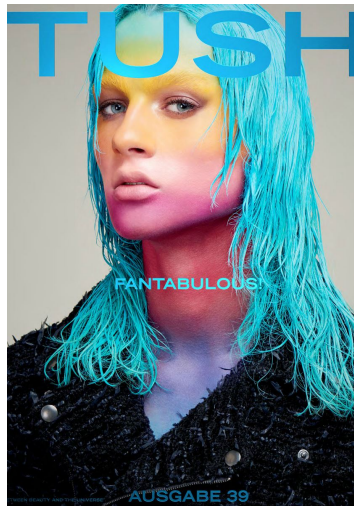

VINCENT BEIER

GRÖSSE 180 OBERWEITE 77
TAILLE 63 HÜFTE 87
SCHUHE 39 HAARE BLOND
AUGEN BLAU

HEIGHT 5' 11" BUST 30"
WAIST 24" HIPS 34"
SHOES 8 HAIR BLONDE
EYES BLUE

VINCENT BEIER

GRÖSSE **180** OBERWEITE **77**
 TAILLE **63** HÜFTE **87**
 SCHUHE **39** HAARE **BLOND**
 AUGEN **BLAU**

M4
 MODELS

HEIGHT **5' 11"** BUST **30"**
 WAIST **24"** HIPS **34"**
 SHOES **8** HAIR **BLONDE**
 EYES **BLUE**

VINCENT BEIER

GRÖSSE **180** OBERWEITE **77**
TAILLE **63** HÜFTE **87**
SCHUHE **39** HAARE **BLOND**
AUGEN **BLAU**