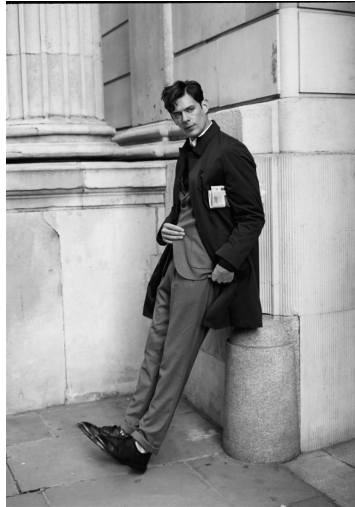

LEWIS JAMISON

GRÖSSE **188** OBERWEITE **100**
TAILLE **84** HÜFTE **98**
SCHUHE **44** HAARE **HELLBRAUN**
AUGEN **BLAU**

M4
MODELS

HEIGHT **6' 2"** BUST **39"**
WAIST **33"** HIPS **38"**
SHOES **10.5** HAIR **LIGHT BROWN**
EYES **BLUE**