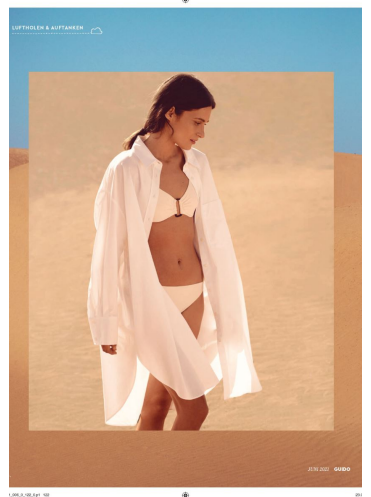

ZOFIA CHYLAK

ZOFIA CHYLAK

MAGDALENA

GRÖSSE **177** OBERWEITE **83**
TAILLE **61** HÜFTE **90**
SCHUHE **39** HAARE **BRAUN**
AUGEN **BRAUN**

M4
MODELS

HEIGHT **5' 9.5"** BUST **32"**
WAIST **24"** HIPS **35"**
SHOES **8** HAIR **BROWN**
EYES **BROWN**

MAGDALENA

GRÖSSE **177** OBERWEITE **83**
 TAILLE **61** HÜFTE **90**
 SCHUHE **39** HAARE **BRAUN**
 AUGEN **BRAUN**

HEIGHT **5' 9.5"** BUST **32"**
 WAIST **24"** HIPS **35"**
 SHOES **8** HAIR **BROWN**
 EYES **BROWN**

MAGDALENA

GRÖSSE **177** OBERWEITE **83**
TAILLE **61** HÜFTE **90**
SCHUHE **39** HAARE **BRAUN**
AUGEN **BRAUN**

M4
MODELS

HEIGHT **5' 9.5"** BUST **32"**
WAIST **24"** HIPS **35"**
SHOES **8** HAIR **BROWN**
EYES **BROWN**