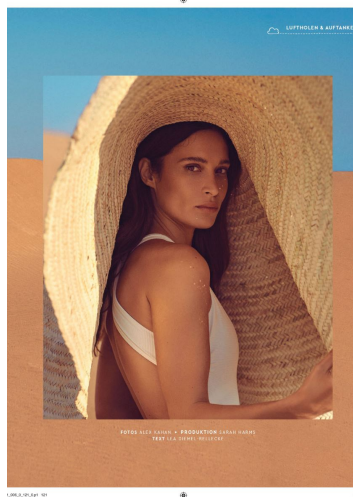

ZOFIA CHYLAK

ZOFIA CHYLAK

MAGDALENA

GRÖSSE **177** OBERWEITE **83**
TAILLE **61** HÜFTE **90**
SCHUHE **39** HAARE **BRAUN**
AUGEN **BRAUN**

M4
MODELS

HEIGHT **5' 9.5"** BUST **32"**
WAIST **24"** HIPS **35"**
SHOES **8** HAIR **BROWN**
EYES **BROWN**

MAGDALENA

GRÖSSE **177** OBERWEITE **83**
 TAILLE **61** HÜFTE **90**
 SCHUHE **39** HAARE **BRAUN**
 AUGEN **BRAUN**

HEIGHT **5' 9.5"** BUST **32"**
 WAIST **24"** HIPS **35"**
 SHOES **8** HAIR **BROWN**
 EYES **BROWN**