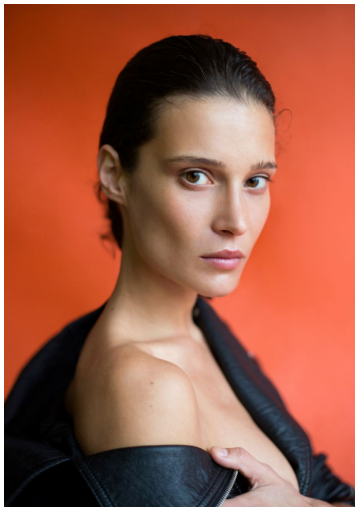

ZOFIA CHYLAK

ZOFIA CHYLAK

MAGDALENA

GRÖSSE **177** OBERWEITE **83**
TAILLE **61** HÜFTE **90**
SCHUHE **39** HAARE **BRAUN**
AUGEN **BRAUN**

M4
MODELS

HEIGHT **5' 9.5"** BUST **32"**
WAIST **24"** HIPS **35"**
SHOES **8** HAIR **BROWN**
EYES **BROWN**

MAGDALENA

GRÖSSE **177** OBERWEITE **83**
 TAILLE **61** HÜFTE **90**
 SCHUHE **39** HAARE **BRAUN**
 AUGEN **BRAUN**

M4
 MODELS

HEIGHT **5' 9.5"** BUST **32"**
 WAIST **24"** HIPS **35"**
 SHOES **8** HAIR **BROWN**
 EYES **BROWN**

MAGDALENA

GRÖSSE **177** OBERWEITE **83**
TAILLE **61** HÜFTE **90**
SCHUHE **39** HAARE **BRAUN**
AUGEN **BRAUN**

HEIGHT **5' 9.5"** BUST **32"**
WAIST **24"** HIPS **35"**
SHOES **8** HAIR **BROWN**
EYES **BROWN**