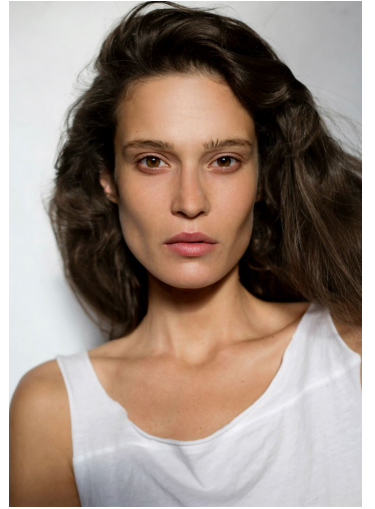

ZOFIA CHYLAK

ZOFIA CHYLAK

MAGDALENA

GRÖSSE **177** OBERWEITE **83**
TAILLE **61** HÜFTE **90**
SCHUHE **39** HAARE **BRAUN**
AUGEN **BRAUN**

M4
MODELS

HEIGHT **5' 9.5"** BUST **32"**
WAIST **24"** HIPS **35"**
SHOES **8** HAIR **BROWN**
EYES **BROWN**

MAGDALENA

GRÖSSE **177** OBERWEITE **83**
 TAILLE **61** HÜFTE **90**
 SCHUHE **39** HAARE **BRAUN**
 AUGEN **BRAUN**

HEIGHT **5' 9.5"** BUST **32"**
 WAIST **24"** HIPS **35"**
 SHOES **8** HAIR **BROWN**
 EYES **BROWN**