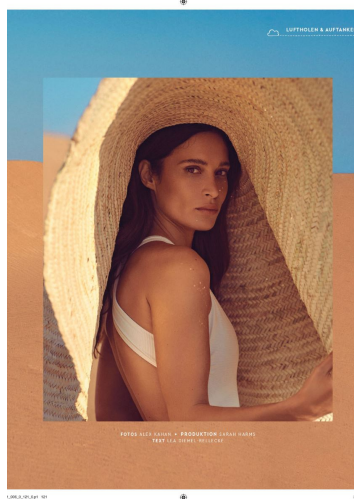

ZOFIA CHYLAK

ZOFIA CHYLAK

MAGDALENA

GRÖSSE **177** OBERWEITE **83**
TAILLE **61** HÜFTE **90**
SCHUHE **39** HAARE **BRAUN**
AUGEN **BRAUN**

M4
MODELS

HEIGHT **5' 9.5"** BUST **32"**
WAIST **24"** HIPS **35"**
SHOES **8** HAIR **BROWN**
EYES **BROWN**

MAGDALENA

GRÖSSE **177** OBERWEITE **83**
 TAILLE **61** HÜFTE **90**
 SCHUHE **39** HAARE **BRAUN**
 AUGEN **BRAUN**

M4
 MODELS

HEIGHT **5' 9.5"** BUST **32"**
 WAIST **24"** HIPS **35"**
 SHOES **8** HAIR **BROWN**
 EYES **BROWN**