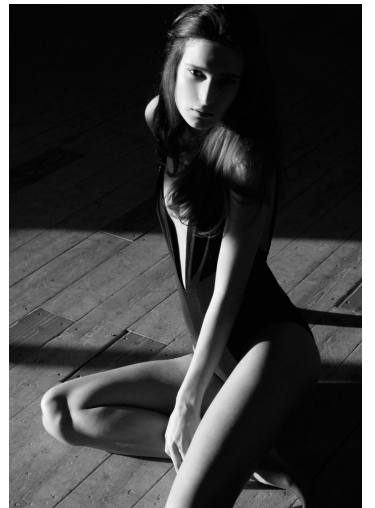

ZOFIA CHYLAK

ZOFIA CHYLAK

MAGDALENA

GRÖSSE **177** OBERWEITE **83**
TAILLE **61** HÜFTE **90**
SCHUHE **39** HAARE **BRAUN**
AUGEN **BRAUN**

M4
MODELS

HEIGHT **5' 9.5"** BUST **32"**
WAIST **24"** HIPS **35"**
SHOES **8** HAIR **BROWN**
EYES **BROWN**

MAGDALENA

GRÖSSE **177** OBERWEITE **83**
 TAILLE **61** HÜFTE **90**
 SCHUHE **39** HAARE **BRAUN**
 AUGEN **BRAUN**

M4
 MODELS

HEIGHT **5' 9.5"** BUST **32"**
 WAIST **24"** HIPS **35"**
 SHOES **8** HAIR **BROWN**
 EYES **BROWN**

MAGDALENA

GRÖSSE **177** OBERWEITE **83**
TAILLE **61** HÜFTE **90**
SCHUHE **39** HAARE **BRAUN**
AUGEN **BRAUN**

HEIGHT **5' 9.5"** BUST **32"**
WAIST **24"** HIPS **35"**
SHOES **8** HAIR **BROWN**
EYES **BROWN**