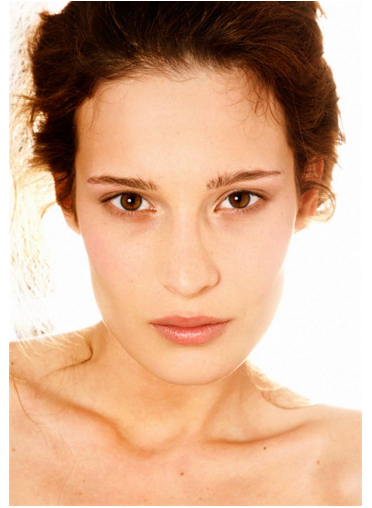

ZOFIA CHYLAK

ZOFIA CHYLAK

MAGDALENA

GRÖSSE **177** OBERWEITE **83**
TAILLE **61** HÜFTE **90**
SCHUHE **39** HAARE **BRAUN**
AUGEN **BRAUN**

M4
MODELS

HEIGHT **5' 9.5"** BUST **32"**
WAIST **24"** HIPS **35"**
SHOES **8** HAIR **BROWN**
EYES **BROWN**

MAGDALENA

GRÖSSE **177** OBERWEITE **83**
 TAILLE **61** HÜFTE **90**
 SCHUHE **39** HAARE **BRAUN**
 AUGEN **BRAUN**

HEIGHT **5' 9.5"** BUST **32"**
 WAIST **24"** HIPS **35"**
 SHOES **8** HAIR **BROWN**
 EYES **BROWN**