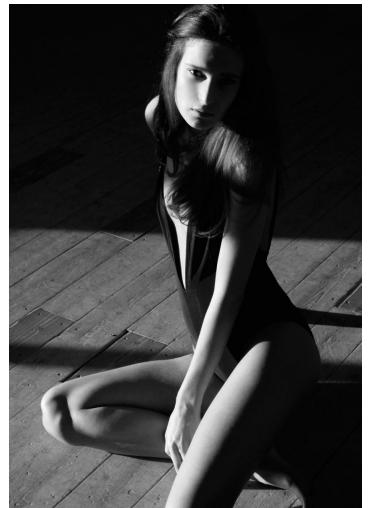

ZOFIA CHYLAK

ZOFIA CHYLAK

MAGDALENA

GRÖSSE **177** OBERWEITE **83**
TAILLE **61** HÜFTE **90**
SCHUHE **39** HAARE **BRAUN**
AUGEN **BRAUN**

M4
MODELS

HEIGHT **5' 9.5"** BUST **32"**
WAIST **24"** HIPS **35"**
SHOES **8** HAIR **BROWN**
EYES **BROWN**

MAGDALENA

GRÖSSE **177** OBERWEITE **83**
 TAILLE **61** HÜFTE **90**
 SCHUHE **39** HAARE **BRAUN**
 AUGEN **BRAUN**

HEIGHT **5' 9.5"** BUST **32"**
 WAIST **24"** HIPS **35"**
 SHOES **8** HAIR **BROWN**
 EYES **BROWN**