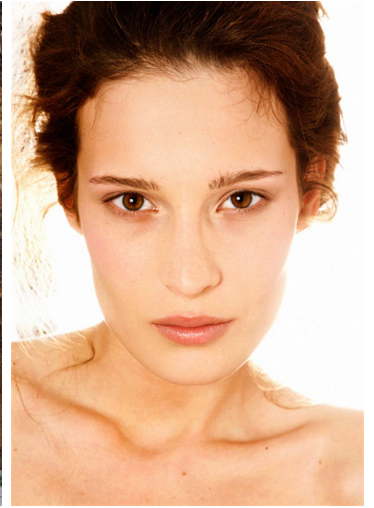

ZOFIA CHYLAK

ZOFIA CHYLAK

MAGDALENA

GRÖSSE **177** OBERWEITE **83**
TAILLE **61** HÜFTE **90**
SCHUHE **39** HAARE **BRAUN**
AUGEN **BRAUN**

M4
MODELS

HEIGHT **5' 9.5"** BUST **32"**
WAIST **24"** HIPS **35"**
SHOES **8** HAIR **BROWN**
EYES **BROWN**

MAGDALENA

GRÖSSE **177** OBERWEITE **83**
 TAILLE **61** HÜFTE **90**
 SCHUHE **39** HAARE **BRAUN**
 AUGEN **BRAUN**

M4
 MODELS

HEIGHT **5' 9.5"** BUST **32"**
 WAIST **24"** HIPS **35"**
 SHOES **8** HAIR **BROWN**
 EYES **BROWN**

MAGDALENA

GRÖSSE **177** OBERWEITE **83**
TAILLE **61** HÜFTE **90**
SCHUHE **39** HAARE **BRAUN**
AUGEN **BRAUN**

HEIGHT **5' 9.5"** BUST **32"**
WAIST **24"** HIPS **35"**
SHOES **8** HAIR **BROWN**
EYES **BROWN**