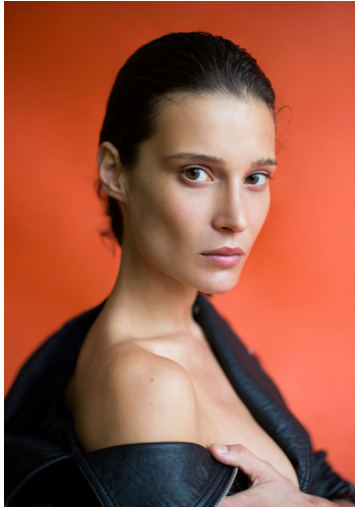

ZOFIA CHYLAK

ZOFIA CHYLAK

MAGDALENA

GRÖSSE **177** OBERWEITE **83**
TAILLE **61** HÜFTE **90**
SCHUHE **39** HAARE **BRAUN**
AUGEN **BRAUN**

M4
MODELS

HEIGHT **5' 9.5"** BUST **32"**
WAIST **24"** HIPS **35"**
SHOES **8** HAIR **BROWN**
EYES **BROWN**

MAGDALENA

GRÖSSE **177** OBERWEITE **83**
 TAILLE **61** HÜFTE **90**
 SCHUHE **39** HAARE **BRAUN**
 AUGEN **BRAUN**

HEIGHT **5' 9.5"** BUST **32"**
 WAIST **24"** HIPS **35"**
 SHOES **8** HAIR **BROWN**
 EYES **BROWN**