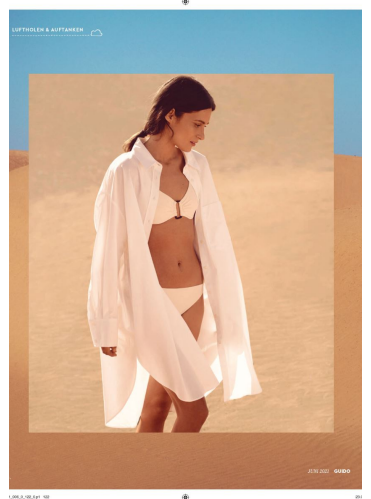

ZOFIA CHYLAK

ZOFIA CHYLAK

MAGDALENA

GRÖSSE **177** OBERWEITE **83**
TAILLE **61** HÜFTE **90**
SCHUHE **39** HAARE **BRAUN**
AUGEN **BRAUN**

M4
MODELS

HEIGHT **5' 9.5"** BUST **32"**
WAIST **24"** HIPS **35"**
SHOES **8** HAIR **BROWN**
EYES **BROWN**

MAGDALENA

GRÖSSE **177** OBERWEITE **83**
 TAILLE **61** HÜFTE **90**
 SCHUHE **39** HAARE **BRAUN**
 AUGEN **BRAUN**

M4
 MODELS

HEIGHT **5' 9.5"** BUST **32"**
 WAIST **24"** HIPS **35"**
 SHOES **8** HAIR **BROWN**
 EYES **BROWN**

MAGDALENA

GRÖSSE **177** OBERWEITE **83**
TAILLE **61** HÜFTE **90**
SCHUHE **39** HAARE **BRAUN**
AUGEN **BRAUN**

HEIGHT **5' 9.5"** BUST **32"**
WAIST **24"** HIPS **35"**
SHOES **8** HAIR **BROWN**
EYES **BROWN**