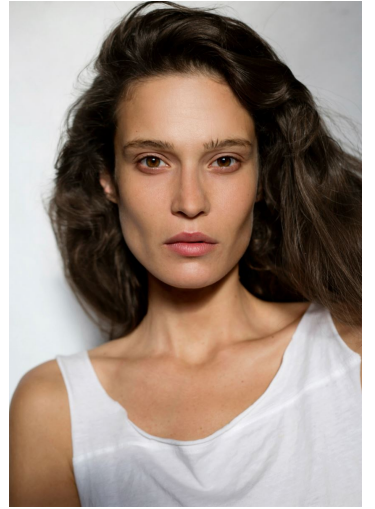

ZOFIA CHYLAK

ZOFIA CHYLAK

MAGDALENA

GRÖSSE **177** OBERWEITE **83**
TAILLE **61** HÜFTE **90**
SCHUHE **39** HAARE **BRAUN**
AUGEN **BRAUN**

M4
MODELS

HEIGHT **5' 9.5"** BUST **32"**
WAIST **24"** HIPS **35"**
SHOES **8** HAIR **BROWN**
EYES **BROWN**

MAGDALENA

GRÖSSE **177** OBERWEITE **83**
 TAILLE **61** HÜFTE **90**
 SCHUHE **39** HAARE **BRAUN**
 AUGEN **BRAUN**

M4
 MODELS

HEIGHT **5' 9.5"** BUST **32"**
 WAIST **24"** HIPS **35"**
 SHOES **8** HAIR **BROWN**
 EYES **BROWN**

MAGDALENA

GRÖSSE **177** OBERWEITE **83**
TAILLE **61** HÜFTE **90**
SCHUHE **39** HAARE **BRAUN**
AUGEN **BRAUN**

HEIGHT **5' 9.5"** BUST **32"**
WAIST **24"** HIPS **35"**
SHOES **8** HAIR **BROWN**
EYES **BROWN**