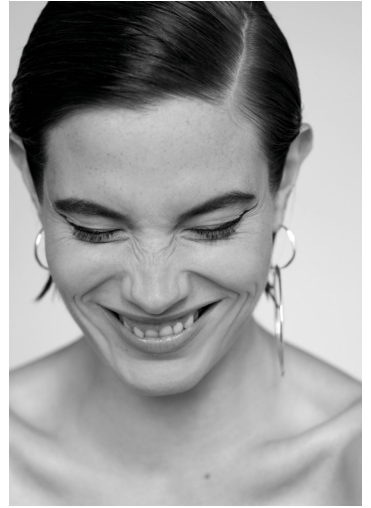

JULIANA OHNEBERG

GRÖSSE **176** OBERWEITE **85**
 TAILLE **68** HÜFTE **95**
 SCHUHE **41** HAARE **BLOND**
 AUGEN **BLAU-GRÜN**

M4
 MODELS

HEIGHT **5' 9"** BUST **33"**
 WAIST **26"** HIPS **38"**
 SHOES **9.5** HAIR **BLONDE**
 EYES **BLUE-GREEN**