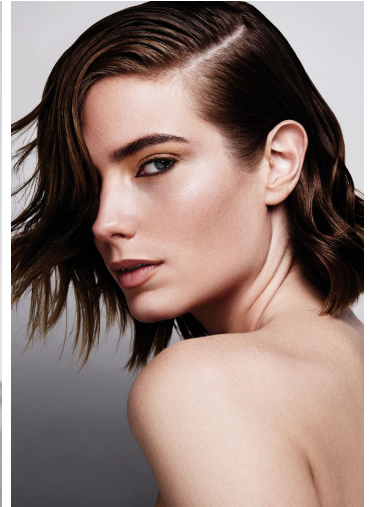

JULIANA OHNEBERG

GRÖSSE **176** OBERWEITE **85**
TAILLE **68** HÜFTE **95**
SCHUHE **41** HAARE **BLOND**
AUGEN **BLAU-GRÜN**

M
MODELS

HEIGHT **5' 9"** BUST **33"**
WAIST **26"** HIPS **38"**
SHOES **9.5** HAIR **BLONDE**
EYES **BLUE-GREEN**

JULIANA OHNEBERG

GRÖSSE **176** OBERWEITE **85**
TAILLE **68** HÜFTE **95**
SCHUHE **41** HAARE **BLOND**
AUGEN **BLAU-GRÜN**

HEIGHT **5' 9"** BUST **33"**
WAIST **26"** HIPS **38"**
SHOES **9.5** HAIR **BLONDE**
EYES **BLUE-GREEN**