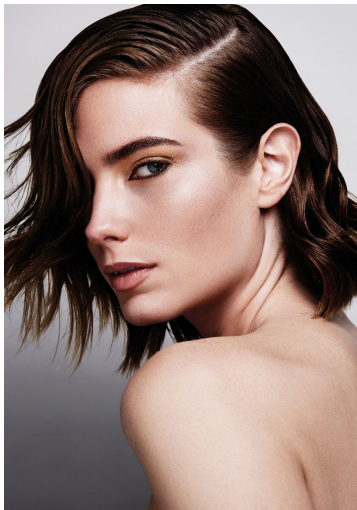

JULIANA OHNEBERG

GRÖSSE **176** OBERWEITE **85**
 TAILLE **68** HÜFTE **95**
 SCHUHE **41** HAARE **BLOND**
 AUGEN **BLAU-GRÜN**

M4
 MODELS

HEIGHT **5' 9"** BUST **33"**
 WAIST **26"** HIPS **38"**
 SHOES **9.5** HAIR **BLONDE**
 EYES **BLUE-GREEN**