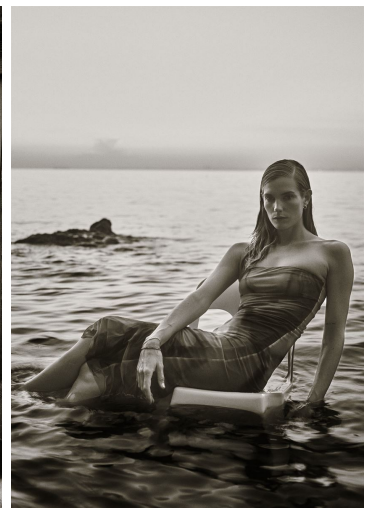

JULIANA OHNEBERG

GRÖSSE **176** OBERWEITE **85**
TAILLE **68** HÜFTE **95**
SCHUHE **41** HAARE **BLOND**
AUGEN **BLAU-GRÜN**

M
MODELS

HEIGHT **5' 9"** BUST **33"**
WAIST **26"** HIPS **38"**
SHOES **9.5** HAIR **BLONDE**
EYES **BLUE-GREEN**

JULIANA OHNEBERG

GRÖSSE **176** OBERWEITE **85**
TAILLE **68** HÜFTE **95**
SCHUHE **41** HAARE **BLOND**
AUGEN **BLAU-GRÜN**

HEIGHT **5' 9"** BUST **33"**
WAIST **26"** HIPS **38"**
SHOES **9.5** HAIR **BLONDE**
EYES **BLUE-GREEN**