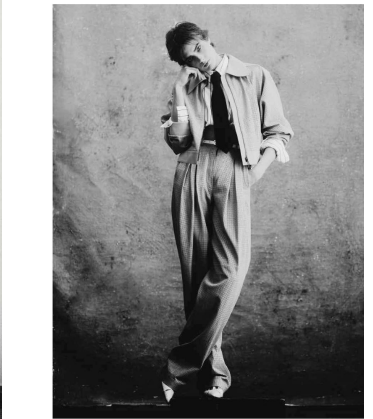

JULIANA OHNEBERG

GRÖSSE **176** OBERWEITE **85**
TAILLE **68** HÜFTE **95**
SCHUHE **41** HAARE **BLOND**
AUGEN **BLAU-GRÜN**

M
MODELS

HEIGHT **5' 9"** BUST **33"**
WAIST **26"** HIPS **38"**
SHOES **9.5** HAIR **BLONDE**
EYES **BLUE-GREEN**

JULIANA OHNEBERG

GRÖSSE **176** OBERWEITE **85**
TAILLE **68** HÜFTE **95**
SCHUHE **41** HAARE **BLOND**
AUGEN **BLAU-GRÜN**

HEIGHT **5' 9"** BUST **33"**
WAIST **26"** HIPS **38"**
SHOES **9.5** HAIR **BLONDE**
EYES **BLUE-GREEN**