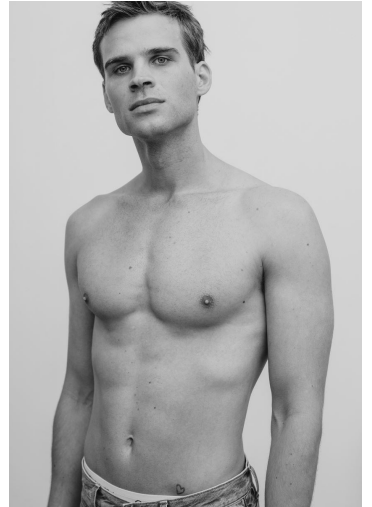

## JOSS JOEL

GRÖSSE **189** OBERWEITE **98**  
TAILLE **75** HÜFTE **96**  
SCHUHE **43** HAARE **DUNKELBLOND**  
AUGEN **BLAU-GRÜN**

**M4**  
MODELS

HEIGHT **6' 2"** BUST **38"**  
WAIST **29"** HIPS **38"**  
SHOES **10** HAIR **DARK BLONDE**  
EYES **BLUE-GREEN**

# JOSS JOEL

GRÖSSE **189** OBERWEITE **98**  
TAILLE **75** HÜFTE **96**  
SCHUHE **43** HAARE **DUNKELBLOND**  
AUGEN **BLAU-GRÜN**

HEIGHT **6' 2"** BUST **38"**  
WAIST **29"** HIPS **38"**  
SHOES **10** HAIR **DARK BLONDE**  
EYES **BLUE-GREEN**