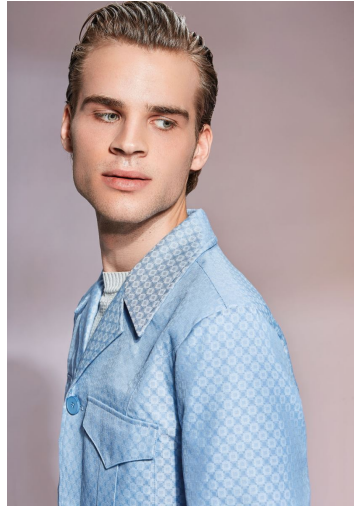

## JOSS JOEL

GRÖSSE **189** OBERWEITE **98**  
TAILLE **75** HÜFTE **96**  
SCHUHE **43** HAARE **DUNKELBLOND**  
AUGEN **BLAU-GRÜN**

**M4**  
MODELS

HEIGHT **6' 2"** BUST **38"**  
WAIST **29"** HIPS **38"**  
SHOES **10** HAIR **DARK BLONDE**  
EYES **BLUE-GREEN**

# JOSS JOEL

GRÖSSE **189** OBERWEITE **98**  
TAILLE **75** HÜFTE **96**  
SCHUHE **43** HAARE **DUNKELBLOND**  
AUGEN **BLAU-GRÜN**

HEIGHT **6' 2"** BUST **38"**  
WAIST **29"** HIPS **38"**  
SHOES **10** HAIR **DARK BLONDE**  
EYES **BLUE-GREEN**