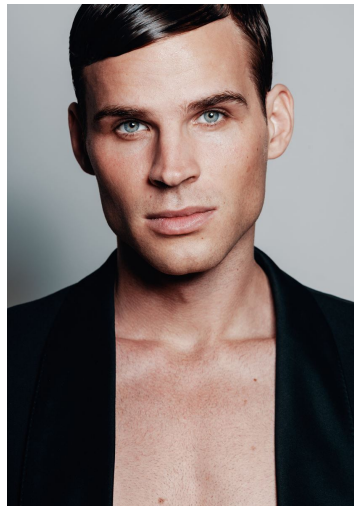

## JOSS JOEL

GRÖSSE **189** OBERWEITE **98**  
TAILLE **75** HÜFTE **96**  
SCHUHE **43** HAARE **DUNKELBLOND**  
AUGEN **BLAU-GRÜN**

**M4**  
MODELS

HEIGHT **6' 2"** BUST **38"**  
WAIST **29"** HIPS **38"**  
SHOES **10** HAIR **DARK BLONDE**  
EYES **BLUE-GREEN**

# JOSS JOEL

GRÖSSE **189** OBERWEITE **98**  
TAILLE **75** HÜFTE **96**  
SCHUHE **43** HAARE **DUNKELBLOND**  
AUGEN **BLAU-GRÜN**

HEIGHT **6' 2"** BUST **38"**  
WAIST **29"** HIPS **38"**  
SHOES **10** HAIR **DARK BLONDE**  
EYES **BLUE-GREEN**