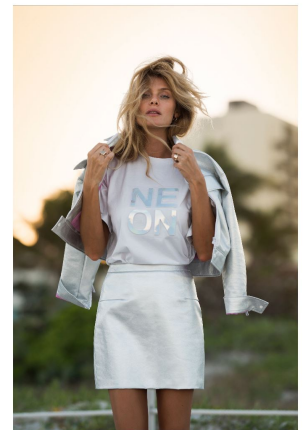

RESERVED

OLA KOWAL

GRÖSSE **179** OBERWEITE **86**
TAILLE **61** HÜFTE **90**
SCHUHE **41** HAARE **BLOND**
AUGEN **BLAU**

M4
MODELS

HEIGHT **5' 10.5"** BUST **34"**
WAIST **24"** HIPS **35"**
SHOES **9.5** HAIR **BLONDE**
EYES **BLUE**