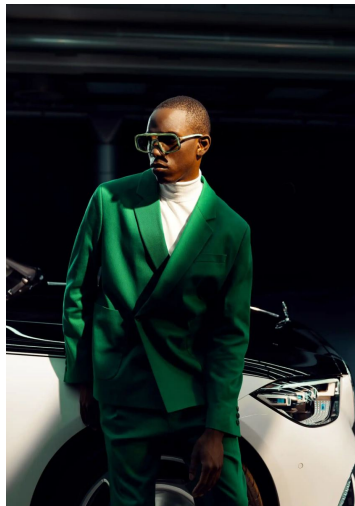

DAVID WHITE

GRÖSSE **185** OBERWEITE **93**
TAILLE **76** HÜFTE **94**
SCHUHE **43** HAARE **SCHWARZ**
AUGEN **BRAUN**

M4
MODELS

HEIGHT **6' 1"** BUST **36"**
WAIST **30"** HIPS **37"**
SHOES **9.5** HAIR **BLACK**
EYES **BROWN**

DAVID WHITE

GRÖSSE 185 OBERWEITE 93
TAILLE 76 HÜFTE 94
SCHUHE 43 HAARE SCHWARZ
AUGEN BRAUN

M4
MODELS

HEIGHT 6' 1" BUST 36"
WAIST 30" HIPS 37"
SHOES 9.5 HAIR BLACK
EYES BROWN

DAVID WHITE

GRÖSSE **185** OBERWEITE **93**
TAILLE **76** HÜFTE **94**
SCHUHE **43** HAARE **SCHWARZ**
AUGEN **BRAUN**