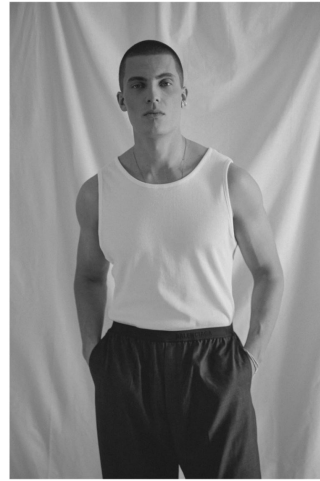

GREN

GRÖSSE **189** OBERWEITE **102**  
TAILLE **82** HÜFTE **98**  
SCHUHE **44** HAARE **BRAUN**  
AUGEN **BLAU-GRAU**

**M4**  
MODELS

HEIGHT **6' 2"** BUST **40"**  
WAIST **32"** HIPS **38"**  
SHOES **11** HAIR **BROWN**  
EYES **BLUE-GREY**

GREN

GRÖSSE 189 OBERWEITE 102  
TAILLE 82 HÜFTE 98  
SCHUHE 44 HAARE BRAUN  
AUGEN BLAU-GRAU

M  
MODELS

HEIGHT 6' 2" BUST 40"  
WAIST 32" HIPS 38"  
SHOES 11 HAIR BROWN  
EYES BLUE-GREY