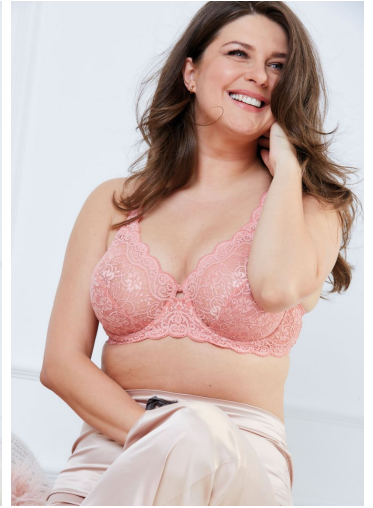

SVETLANA

GRÖSSE **180** OBERWEITE **103**
TAILLE **80** HÜFTE **106**
SCHUHE **40** HAARE **BRAUN**
AUGEN **BLAU**

M4

MODELS

HEIGHT **5' 11"** BUST **40"**
WAIST **31"** HIPS **41"**
SHOES **9** HAIR **BROWN**
EYES **BLUE**

SVETLANA

GRÖSSE **180** OBERWEITE **103**
TAILLE **80** HÜFTE **106**
SCHUHE **40** HAARE **BRAUN**
AUGEN **BLAU**

HEIGHT **5' 11"** BUST **40"**
WAIST **31"** HIPS **41"**
SHOES **9** HAIR **BROWN**
EYES **BLUE**

SVETLANA

GRÖSSE **180** OBERWEITE **103**
TAILLE **80** HÜFTE **106**
SCHUHE **40** HAARE **BRAUN**
AUGEN **BLAU**

M
MODELS

HEIGHT **5' 11"** BUST **40"**
WAIST **31"** HIPS **41"**
SHOES **9** HAIR **BROWN**
EYES **BLUE**