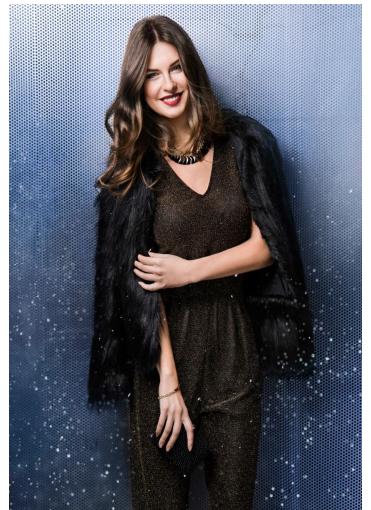

SVETLANA

GRÖSSE **180** OBERWEITE **103**
TAILLE **80** HÜFTE **106**
SCHUHE **40** HAARE **BRAUN**
AUGEN **BLAU**

M4

MODELS

HEIGHT **5' 11"** BUST **40"**
WAIST **31"** HIPS **41"**
SHOES **9** HAIR **BROWN**
EYES **BLUE**

SVETLANA

GRÖSSE **180** OBERWEITE **103**
TAILLE **80** HÜFTE **106**
SCHUHE **40** HAARE **BRAUN**
AUGEN **BLAU**

HEIGHT **5' 11"** BUST **40"**
WAIST **31"** HIPS **41"**
SHOES **9** HAIR **BROWN**
EYES **BLUE**

SVETLANA

GRÖSSE **180** OBERWEITE **103**
TAILLE **80** HÜFTE **106**
SCHUHE **40** HAARE **BRAUN**
AUGEN **BLAU**

M
MODELS

HEIGHT **5' 11"** BUST **40"**
WAIST **31"** HIPS **41"**
SHOES **9** HAIR **BROWN**
EYES **BLUE**