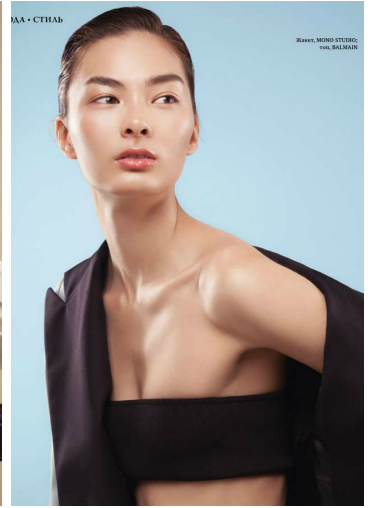

ALINA TSOY

GRÖSSE **178** OBERWEITE **81**
TAILLE **61** HÜFTE **90**
SCHUHE **39** HAARE **DUNKELBRAUN**
AUGEN **BRAUN**

HEIGHT **5' 10"** BUST **32"**
WAIST **24"** HIPS **35"**
SHOES **7.5** HAIR **DARK BROWN**
EYES **BROWN**