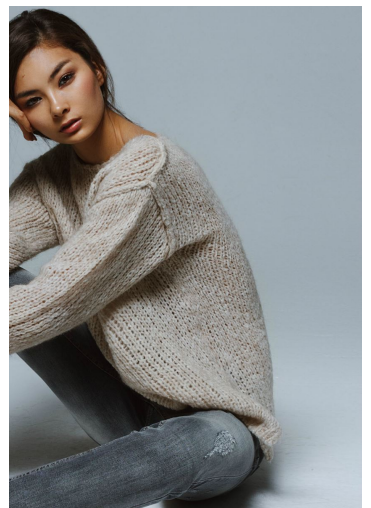

ALINA TSOY

GRÖSSE **178** OBERWEITE **81**
TAILLE **61** HÜFTE **90**
SCHUHE **39** HAARE **DUNKELBRAUN**
AUGEN **BRAUN**

HEIGHT **5' 10"** BUST **32"**
WAIST **24"** HIPS **35"**
SHOES **7.5** HAIR **DARK BROWN**
EYES **BROWN**