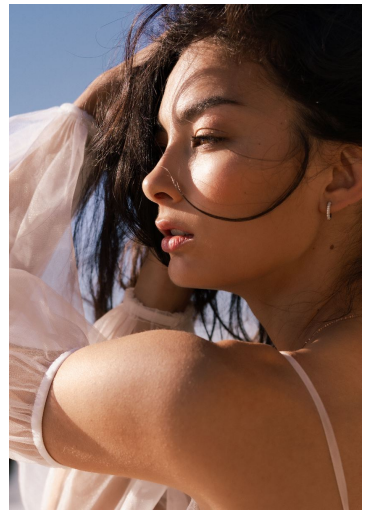

## ALINA TSOY

GRÖSSE **178** OBERWEITE **81**  
TAILLE **61** HÜFTE **90**  
SCHUHE **39** HAARE **DUNKELBRAUN**  
AUGEN **BRAUN**

**M4**  
MODELS

HEIGHT **5' 10"** BUST **32"**  
WAIST **24"** HIPS **35"**  
SHOES **7.5** HAIR **DARK BROWN**  
EYES **BROWN**