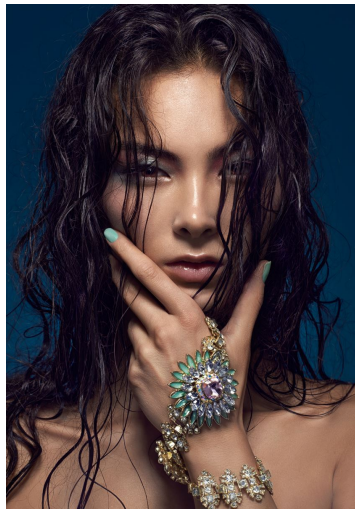

## ALINA TSOY

GRÖSSE **178** OBERWEITE **81**  
TAILLE **61** HÜFTE **90**  
SCHUHE **39** HAARE **DUNKELBRAUN**  
AUGEN **BRAUN**

**M4**  
MODELS

HEIGHT **5' 10"** BUST **32"**  
WAIST **24"** HIPS **35"**  
SHOES **7.5** HAIR **DARK BROWN**  
EYES **BROWN**