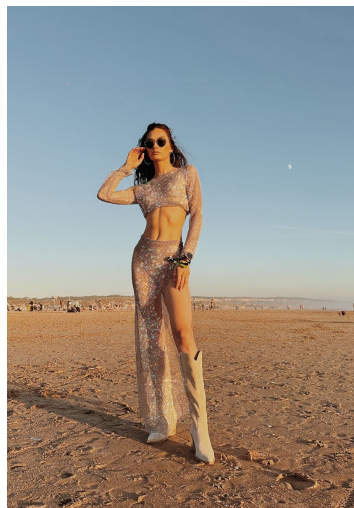

## ALINA TSOY

GRÖSSE **178** OBERWEITE **81**  
TAILLE **61** HÜFTE **90**  
SCHUHE **39** HAARE **DUNKELBRAUN**  
AUGEN **BRAUN**

**M4**  
MODELS

HEIGHT **5' 10"** BUST **32"**  
WAIST **24"** HIPS **35"**  
SHOES **7.5** HAIR **DARK BROWN**  
EYES **BROWN**

# ALINA TSOY

GRÖSSE **178** OBERWEITE **81**  
 TAILLE **61** HÜFTE **90**  
 SCHUHE **39** HAARE **DUNKELBRAUN**  
 AUGEN **BRAUN**

HEIGHT **5' 10"** BUST **32"**  
 WAIST **24"** HIPS **35"**  
 SHOES **7.5** HAIR **DARK BROWN**  
 EYES **BROWN**