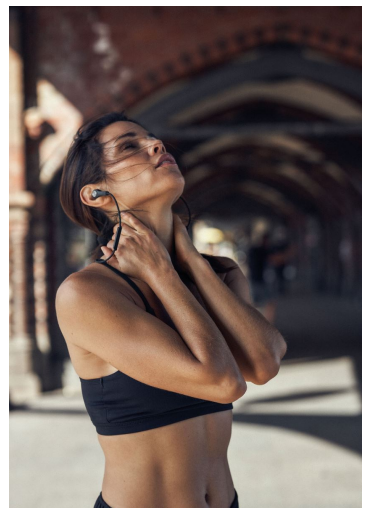

KATERINA GIANNOGLOU

GRÖSSE **175** OBERWEITE **86**
TAILLE **60** HÜFTE **90**
SCHUHE **37** HAARE **BRAUN**
AUGEN **BRAUN**

M4
MODELS

HEIGHT **5' 9"** BUST **34"**
WAIST **23"** HIPS **35"**
SHOES **6** HAIR **BROWN**
EYES **BROWN**