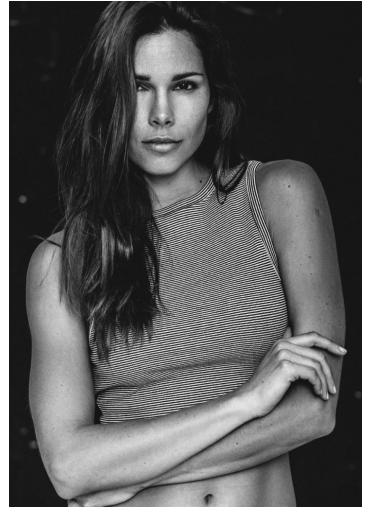

KATERINA GIANNOGLOU

GRÖSSE **175** OBERWEITE **86**
TAILLE **60** HÜFTE **90**
SCHUHE **37** HAARE **BRAUN**
AUGEN **BRAUN**

M4
MODELS

HEIGHT **5' 9"** BUST **34"**
WAIST **23"** HIPS **35"**
SHOES **6** HAIR **BROWN**
EYES **BROWN**

KATERINA GIANNOGLOU

GRÖSSE 175 OBERWEITE 86
TAILLE 60 HÜFTE 90
SCHUHE 37 HAARE BRAUN
AUGEN BRAUN

HEIGHT 5' 9" BUST 34"
WAIST 23" HIPS 35"
SHOES 6 HAIR BROWN
EYES BROWN

KATERINA GIANNOGLOU

GRÖSSE **175** OBERWEITE **86**
TAILLE **60** HÜFTE **90**
SCHUHE **37** HAARE **BRAUN**
AUGEN **BRAUN**