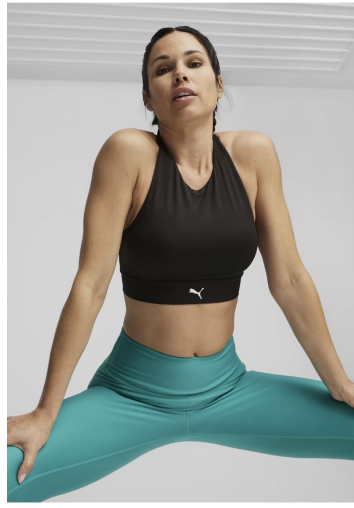

KATERINA GIANNOGLOU

GRÖSSE **175** OBERWEITE **86**
TAILLE **60** HÜFTE **90**
SCHUHE **37** HAARE **BRAUN**
AUGEN **BRAUN**

M4
MODELS

HEIGHT **5' 9"** BUST **34"**
WAIST **23"** HIPS **35"**
SHOES **6** HAIR **BROWN**
EYES **BROWN**