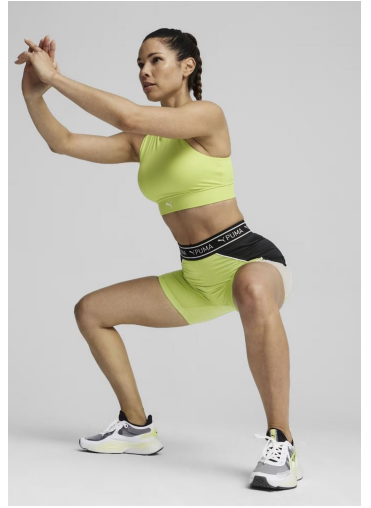

KATERINA GIANNOGLOU

GRÖSSE **175** OBERWEITE **86**
TAILLE **60** HÜFTE **90**
SCHUHE **37** HAARE **BRAUN**
AUGEN **BRAUN**

M4
MODELS

HEIGHT **5' 9"** BUST **34"**
WAIST **23"** HIPS **35"**
SHOES **6** HAIR **BROWN**
EYES **BROWN**

KATERINA GIANNOGLOU

GRÖSSE 175 OBERWEITE 86
TAILLE 60 HÜFTE 90
SCHUHE 37 HAARE BRAUN
AUGEN BRAUN

HEIGHT 5' 9" BUST 34"
WAIST 23" HIPS 35"
SHOES 6 HAIR BROWN
EYES BROWN

KATERINA GIANNOGLOU

GRÖSSE **175** OBERWEITE **86**
TAILLE **60** HÜFTE **90**
SCHUHE **37** HAARE **BRAUN**
AUGEN **BRAUN**