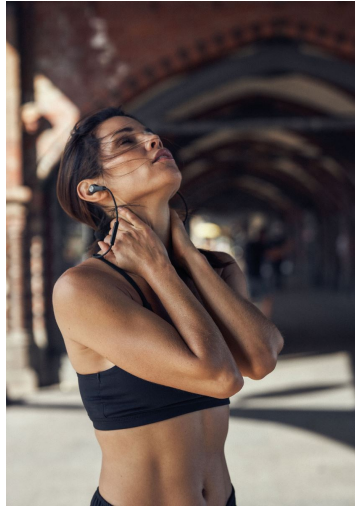

KATERINA GIANNOGLOU

GRÖSSE **175** OBERWEITE **86**
TAILLE **60** HÜFTE **90**
SCHUHE **37** HAARE **BRAUN**
AUGEN **BRAUN**

M4
MODELS

HEIGHT **5' 9"** BUST **34"**
WAIST **23"** HIPS **35"**
SHOES **6** HAIR **BROWN**
EYES **BROWN**