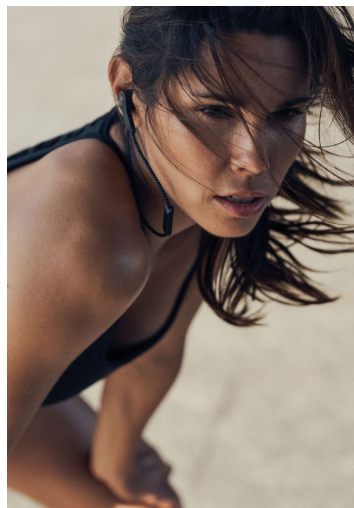

KATERINA GIANNOGLOU

GRÖSSE **175** OBERWEITE **86**
TAILLE **60** HÜFTE **90**
SCHUHE **37** HAARE **BRAUN**
AUGEN **BRAUN**

M4
MODELS

HEIGHT **5' 9"** BUST **34"**
WAIST **23"** HIPS **35"**
SHOES **6** HAIR **BROWN**
EYES **BROWN**

KATERINA GIANNOGLOU

GRÖSSE 175 OBERWEITE 86
TAILLE 60 HÜFTE 90
SCHUHE 37 HAARE BRAUN
AUGEN BRAUN

M4
MODELS

HEIGHT 5' 9" BUST 34"
WAIST 23" HIPS 35"
SHOES 6 HAIR BROWN
EYES BROWN

KATERINA GIANNOGLOU

GRÖSSE **175** OBERWEITE **86**
TAILLE **60** HÜFTE **90**
SCHUHE **37** HAARE **BRAUN**
AUGEN **BRAUN**