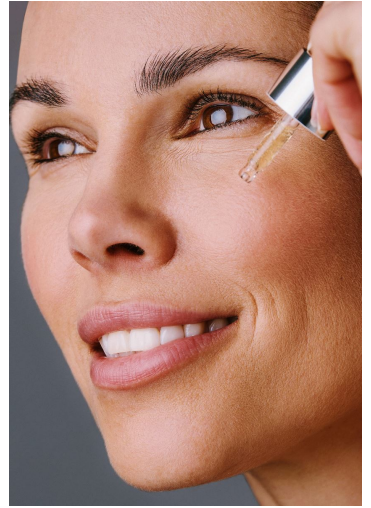

KATERINA GIANNOGLOU

GRÖSSE **175** OBERWEITE **86**
TAILLE **60** HÜFTE **90**
SCHUHE **37** HAARE **BRAUN**
AUGEN **BRAUN**

M4
MODELS

HEIGHT **5' 9"** BUST **34"**
WAIST **23"** HIPS **35"**
SHOES **6** HAIR **BROWN**
EYES **BROWN**