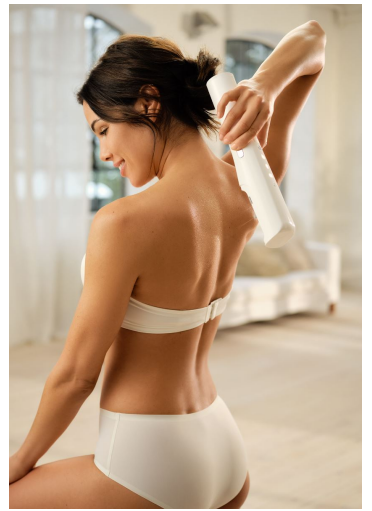

KATERINA GIANNOGLOU

GRÖSSE **175** OBERWEITE **86**
TAILLE **60** HÜFTE **90**
SCHUHE **37** HAARE **BRAUN**
AUGEN **BRAUN**

M4
MODELS

HEIGHT **5' 9"** BUST **34"**
WAIST **23"** HIPS **35"**
SHOES **6** HAIR **BROWN**
EYES **BROWN**