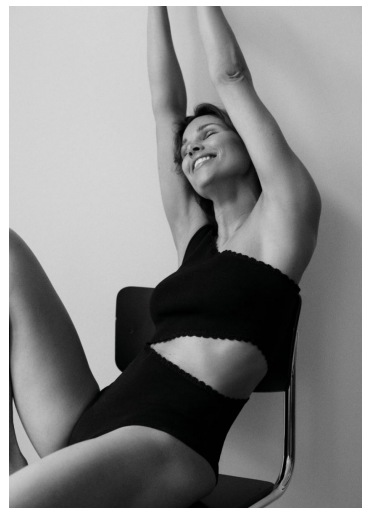

KATERINA GIANNOGLOU

GRÖSSE **175** OBERWEITE **86**
TAILLE **60** HÜFTE **90**
SCHUHE **37** HAARE **BRAUN**
AUGEN **BRAUN**

M4
MODELS

HEIGHT **5' 9"** BUST **34"**
WAIST **23"** HIPS **35"**
SHOES **6** HAIR **BROWN**
EYES **BROWN**

KATERINA GIANNOGLOU

GRÖSSE 175 OBERWEITE 86
TAILLE 60 HÜFTE 90
SCHUHE 37 HAARE BRAUN
AUGEN BRAUN

HEIGHT 5' 9" BUST 34"
WAIST 23" HIPS 35"
SHOES 6 HAIR BROWN
EYES BROWN

KATERINA GIANNOGLOU

GRÖSSE **175** OBERWEITE **86**
TAILLE **60** HÜFTE **90**
SCHUHE **37** HAARE **BRAUN**
AUGEN **BRAUN**