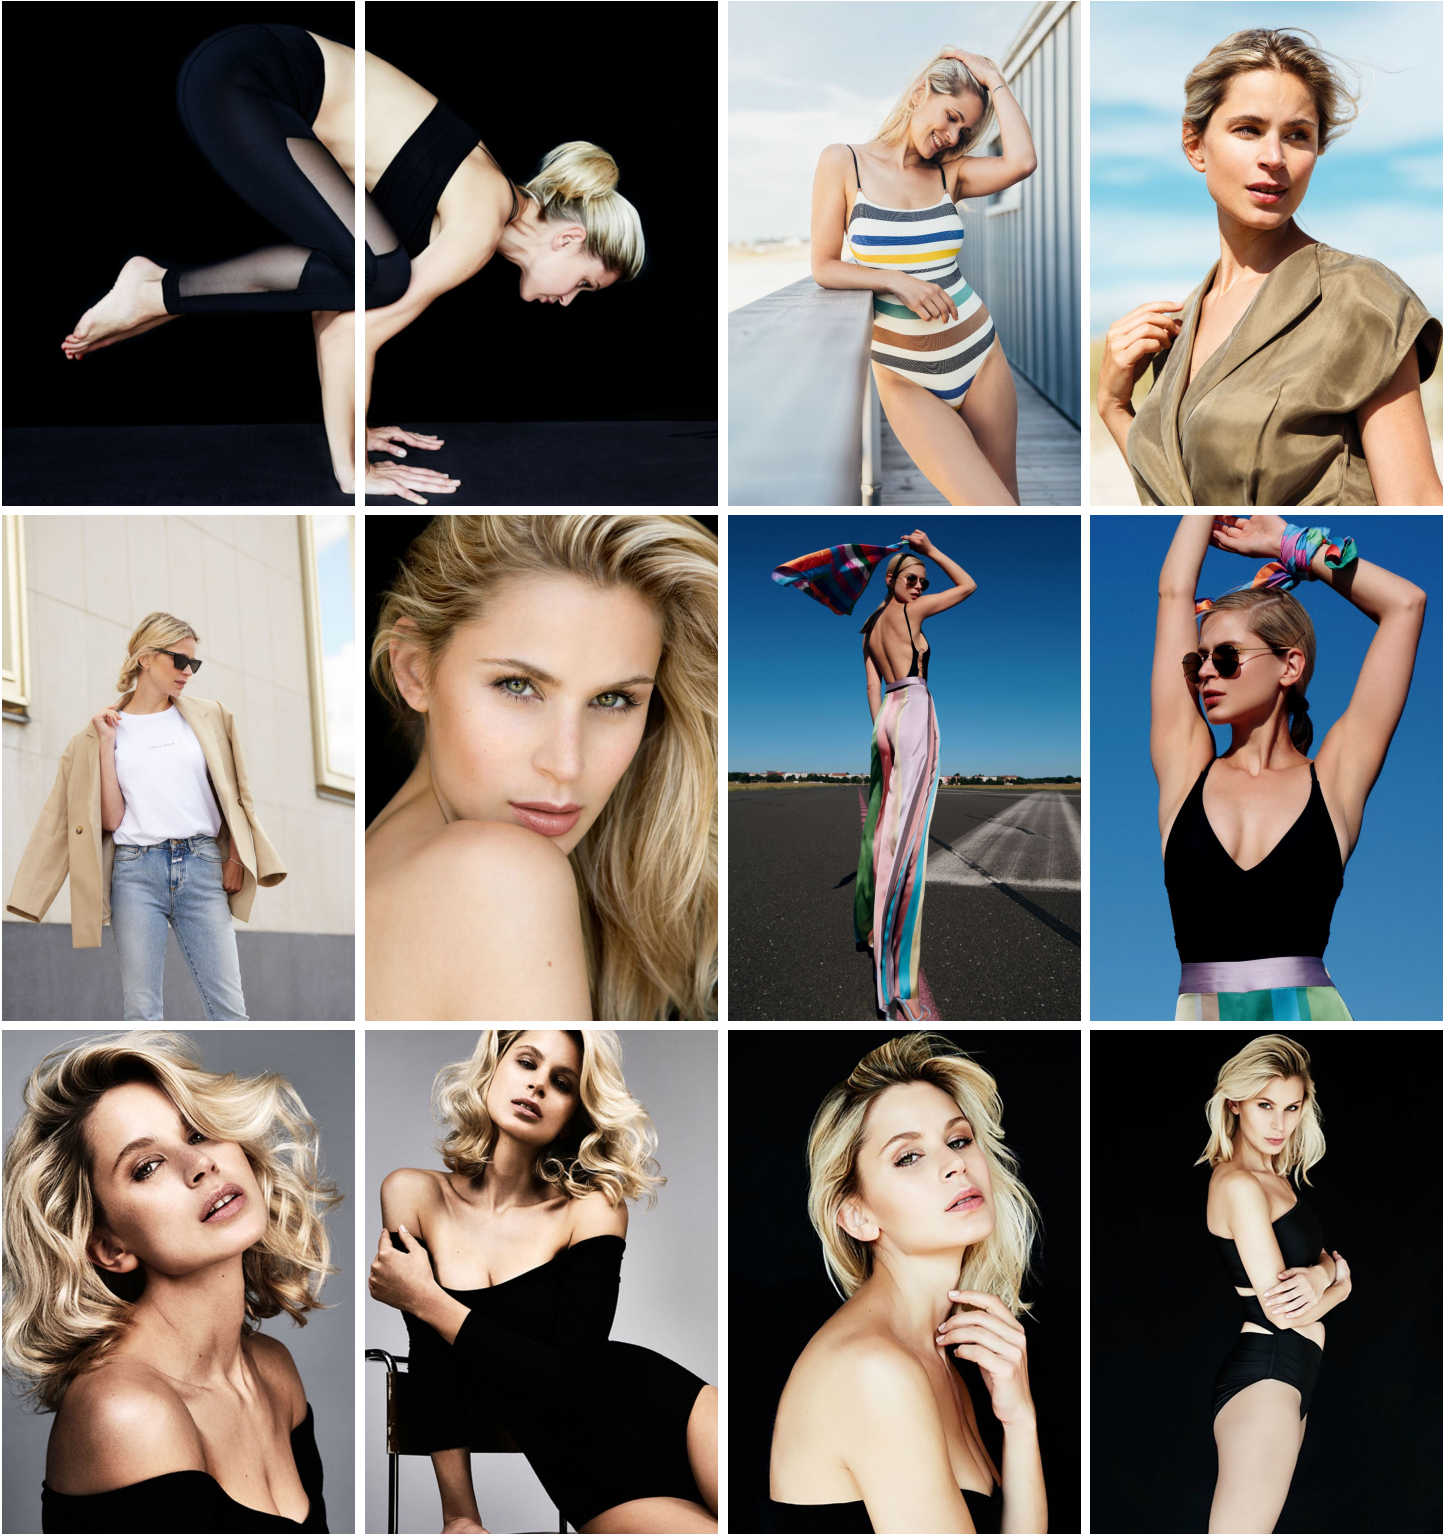

KATHRIN ZASCHE

GRÖSSE **174** OBERWEITE **88**
TAILLE **64** HÜFTE **92**
SCHUHE **39** HAARE **BLOND**
AUGEN **BRAUN-GRÜN**

M
MODELS

HEIGHT **5' 8.5"** BUST **35"**
WAIST **25"** HIPS **36"**
SHOES **7.5** HAIR **BLONDE**
EYES **HAZEL**

KATHRIN ZASCHE

GRÖSSE **174** OBERWEITE **88**
 TAILLE **64** HÜFTE **92**
 SCHUHE **39** HAARE **BLOND**
 AUGEN **BRAUN-GRÜN**

M4
 MODELS

HEIGHT **5' 8.5"** BUST **35"**
 WAIST **25"** HIPS **36"**
 SHOES **7.5** HAIR **BLONDE**
 EYES **HAZEL**

editorial

Gut gelaunt trotz
Abkühlung. Model
Berni nahm es mit
Humor, als er beim
Shooting vom Steg
ins Wasser kippte

SOMMERFRISCHE

KATHRIN ZASCHE

GRÖSSE **174** OBERWEITE **88**
TAILLE **64** HÜFTE **92**
SCHUHE **39** HAARE **BLOND**
AUGEN **BRAUN-GRÜN**

M4
MODELS

HEIGHT **5' 8.5"** BUST **35"**
WAIST **25"** HIPS **36"**
SHOES **7.5** HAIR **BLONDE**
EYES **HAZEL**