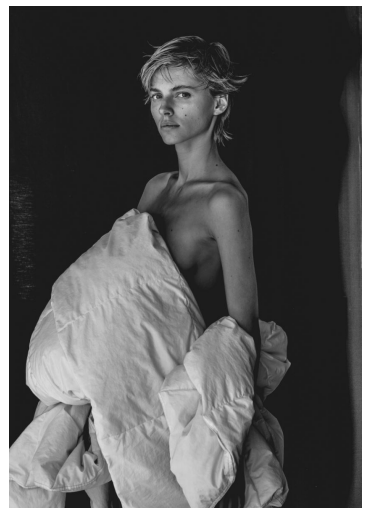

ANNA SHOOT

GRÖSSE 176 OBERWEITE 82
TAILLE 62 HÜFTE 88
SCHUHE 40 HAARE DUNKELBLOND
AUGEN BLAU-GRAU

M4
MODELS

HEIGHT 5' 9" BUST 32"
WAIST 24" HIPS 35"
SHOES 8.5 HAIR DARK BLONDE
EYES BLUE-GREY