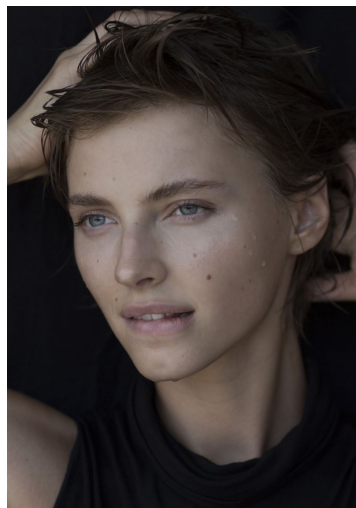

ANNA SHOOT

GRÖSSE 176 OBERWEITE 82
TAILLE 62 HÜFTE 88
SCHUHE 40 HAARE DUNKELBLOND
AUGEN BLAU-GRAU

M4
MODELS

HEIGHT 5' 9" BUST 32"
WAIST 24" HIPS 35"
SHOES 8.5 HAIR DARK BLONDE
EYES BLUE-GREY