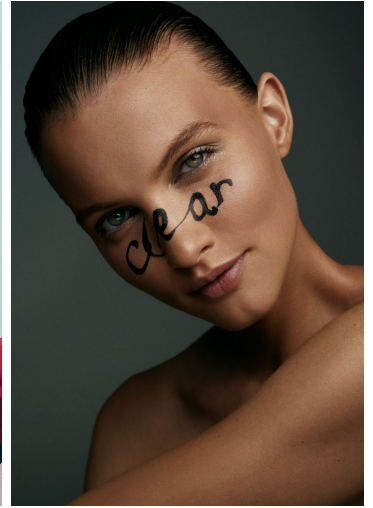

HILAL ATA

GRÖSSE **180** OBERWEITE **81**
TAILLE **61** HÜFTE **90**
SCHUHE **40** HAARE **BRAUN**
AUGEN **GRÜN**

M4
MODELS

HEIGHT **5' 11"** BUST **32"**
WAIST **24"** HIPS **35"**
SHOES **8.5** HAIR **BROWN**
EYES **GREEN**