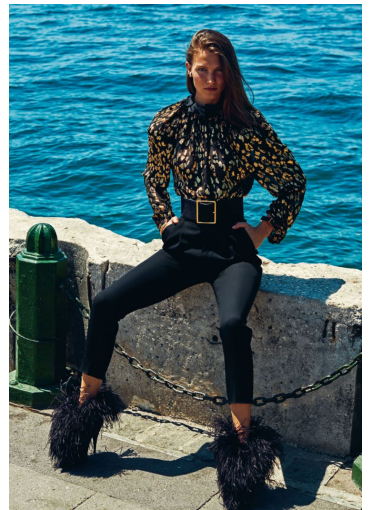

HILAL ATA

GRÖSSE **180** OBERWEITE **81**
TAILLE **61** HÜFTE **90**
SCHUHE **40** HAARE **BRAUN**
AUGEN **GRÜN**

M4
MODELS

HEIGHT **5' 11"** BUST **32"**
WAIST **24"** HIPS **35"**
SHOES **8.5** HAIR **BROWN**
EYES **GREEN**

HILAL ATA

GRÖSSE 180 OBERWEITE 81
TAILLE 61 HÜFTE 90
SCHUHE 40 HAARE BRAUN
AUGEN GRÜN

M4
MODELS

HEIGHT 5' 11" BUST 32"
WAIST 24" HIPS 35"
SHOES 8.5 HAIR BROWN
EYES GREEN