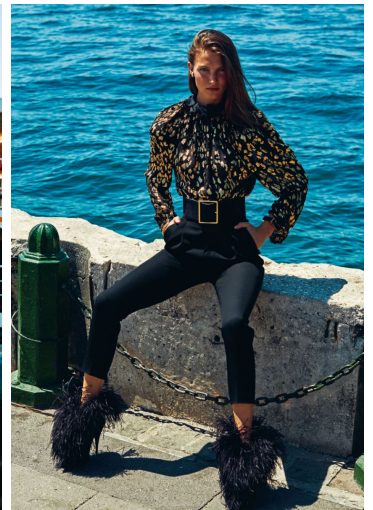

HILAL ATA

GRÖSSE **180** OBERWEITE **81**
TAILLE **61** HÜFTE **90**
SCHUHE **40** HAARE **BRAUN**
AUGEN **GRÜN**

M4
MODELS

HEIGHT **5' 11"** BUST **32"**
WAIST **24"** HIPS **35"**
SHOES **8.5** HAIR **BROWN**
EYES **GREEN**