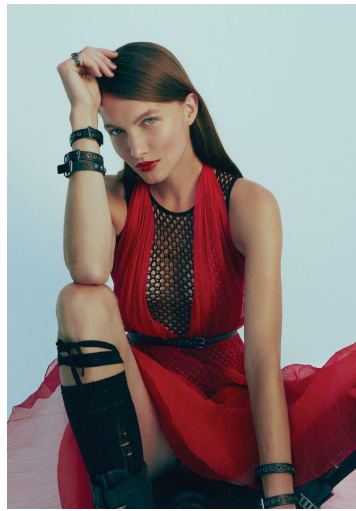

HILAL ATA

GRÖSSE **180** OBERWEITE **81**
TAILLE **61** HÜFTE **90**
SCHUHE **40** HAARE **BRAUN**
AUGEN **GRÜN**

M4
MODELS

HEIGHT **5' 11"** BUST **32"**
WAIST **24"** HIPS **35"**
SHOES **8.5** HAIR **BROWN**
EYES **GREEN**

HILAL ATA

GRÖSSE 180 OBERWEITE 81
TAILLE 61 HÜFTE 90
SCHUHE 40 HAARE BRAUN
AUGEN GRÜN

M4
MODELS

HEIGHT 5' 11" BUST 32"
WAIST 24" HIPS 35"
SHOES 8.5 HAIR BROWN
EYES GREEN