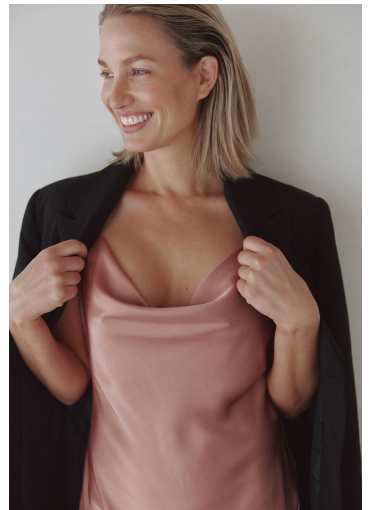

JANA SCHMITZ

GRÖSSE **175** OBERWEITE **92**
TAILLE **68** HÜFTE **95**
SCHUHE **39** HAARE **BLOND**
AUGEN **BLAU**

M4
MODELS

HEIGHT **5' 9"** BUST **36"**
WAIST **26"** HIPS **38"**
SHOES **7.5** HAIR **BLONDE**
EYES **BLUE**

JANA SCHMITZ

GRÖSSE **175** OBERWEITE **92**
TAILLE **68** HÜFTE **95**
SCHUHE **39** HAARE **BLOND**
AUGEN **BLAU**

HEIGHT **5' 9"** BUST **36"**
WAIST **26"** HIPS **38"**
SHOES **7.5** HAIR **BLONDE**
EYES **BLUE**