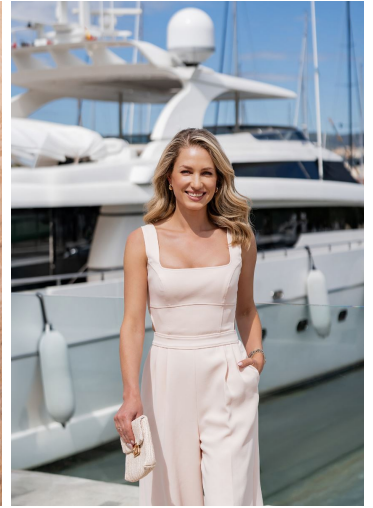

JANA SCHMITZ

GRÖSSE **175** OBERWEITE **92**
TAILLE **68** HÜFTE **95**
SCHUHE **39** HAARE **BLOND**
AUGEN **BLAU**

M4
MODELS

HEIGHT **5' 9"** BUST **36"**
WAIST **26"** HIPS **38"**
SHOES **7.5** HAIR **BLONDE**
EYES **BLUE**