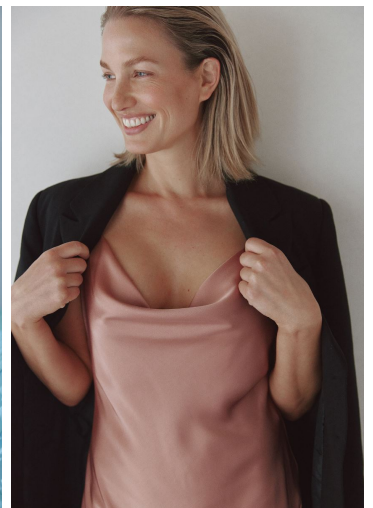

JANA SCHMITZ

GRÖSSE **175** OBERWEITE **92**
TAILLE **68** HÜFTE **95**
SCHUHE **39** HAARE **BLOND**
AUGEN **BLAU**

M4
MODELS

HEIGHT **5' 9"** BUST **36"**
WAIST **26"** HIPS **38"**
SHOES **7.5** HAIR **BLONDE**
EYES **BLUE**