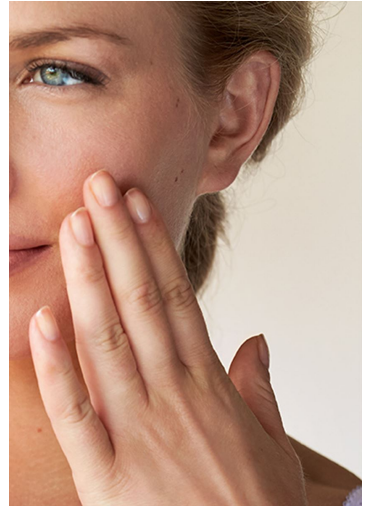

JANA SCHMITZ

GRÖSSE **175** OBERWEITE **92**
TAILLE **68** HÜFTE **95**
SCHUHE **39** HAARE **BLOND**
AUGEN **BLAU**

M4
MODELS

HEIGHT **5' 9"** BUST **36"**
WAIST **26"** HIPS **38"**
SHOES **7.5** HAIR **BLONDE**
EYES **BLUE**

JANA SCHMITZ

GRÖSSE **175** OBERWEITE **92**
TAILLE **68** HÜFTE **95**
SCHUHE **39** HAARE **BLOND**
AUGEN **BLAU**

HEIGHT **5' 9"** BUST **36"**
WAIST **26"** HIPS **38"**
SHOES **7.5** HAIR **BLONDE**
EYES **BLUE**