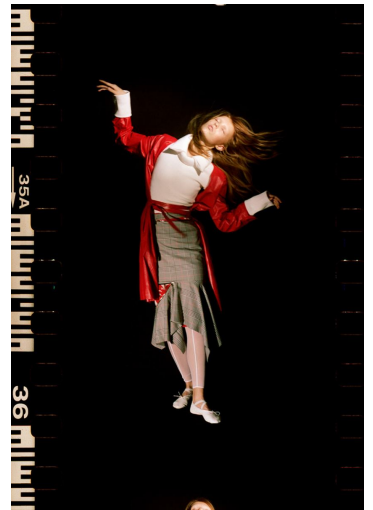

YEVA

GRÖSSE **179** OBERWEITE **79**
TAILLE **60** HÜFTE **90**
SCHUHE **41** HAARE **GINGER**
AUGEN **BRAUN-GRÜN**

M
MODELS

HEIGHT **5' 10.5"** BUST **31"**
WAIST **23"** HIPS **35"**
SHOES **9.5** HAIR **GINGER**
EYES **HAZEL**

YEVA

GRÖSSE 179 OBERWEITE 79
TAILLE 60 HÜFTE 90
SCHUHE 41 HAARE GINGER
AUGEN BRAUN-GRÜN

M4
MODELS

HEIGHT 5' 10.5" BUST 31"
WAIST 23" HIPS 35"
SHOES 9.5 HAIR GINGER
EYES HAZEL

YEVA

GRÖSSE **179** OBERWEITE **79**
TAILLE **60** HÜFTE **90**
SCHUHE **41** HAARE **GINGER**
AUGEN **BRAUN-GRÜN**

M4
MODELS

HEIGHT **5' 10.5"** BUST **31"**
WAIST **23"** HIPS **35"**
SHOES **9.5** HAIR **GINGER**
EYES **HAZEL**