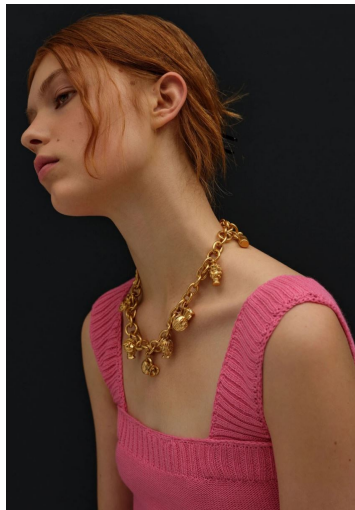

YEVA

GRÖSSE **179** OBERWEITE **79**
TAILLE **60** HÜFTE **90**
SCHUHE **41** HAARE **GINGER**
AUGEN **BRAUN-GRÜN**

M
MODELS

HEIGHT **5' 10.5"** BUST **31"**
WAIST **23"** HIPS **35"**
SHOES **9.5** HAIR **GINGER**
EYES **HAZEL**

YEVA

GRÖSSE 179 OBERWEITE 79
TAILLE 60 HÜFTE 90
SCHUHE 41 HAARE GINGER
AUGEN BRAUN-GRÜN

M4
MODELS

HEIGHT 5' 10.5" BUST 31"
WAIST 23" HIPS 35"
SHOES 9.5 HAIR GINGER
EYES HAZEL

YEVA

GRÖSSE **179** OBERWEITE **79**
TAILLE **60** HÜFTE **90**
SCHUHE **41** HAARE **GINGER**
AUGEN **BRAUN-GRÜN**