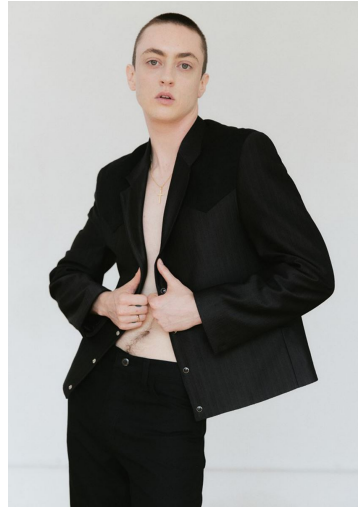

FRANCES COOMBE

GRÖSSE **178** OBERWEITE **86**
TAILLE **61** HÜFTE **89**
SCHUHE HAARE **BLOND**
AUGEN **GRÜN**

M4
MODELS

HEIGHT **5' 10"** BUST **34"**
WAIST **24"** HIPS **35"**
HAIR **BLONDE**
EYES **GREEN**

FRANCES COOMBE

GRÖSSE **178** OBERWEITE **86**
TAILLE **61** HÜFTE **89**
SCHUHE HAARE **BLOND**
AUGEN **GRÜN**

HEIGHT **5' 10"** BUST **34"**
WAIST **24"** HIPS **35"**
HAIR **BLONDE**
EYES **GREEN**

FRANCES COOMBE

GRÖSSE 178 OBERWEITE 86
TAILLE 61 HÜFTE 89
SCHUHE HAARE **BLOND**
AUGEN **GRÜN**

HEIGHT 5' 10" BUST 34"
WAIST 24" HIPS 35"
HAIR **BLONDE**
EYES **GREEN**