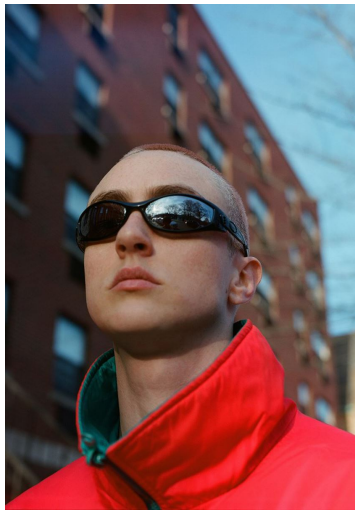

FRANCES COOMBE

GRÖSSE **178** OBERWEITE **86**
TAILLE **61** HÜFTE **89**
SCHUHE HAARE **BLOND**
AUGEN **GRÜN**

M4
MODELS

HEIGHT **5' 10"** BUST **34"**
WAIST **24"** HIPS **35"**
HAIR **BLONDE**
EYES **GREEN**

FRANCES COOMBE

GRÖSSE **178** OBERWEITE **86**
TAILLE **61** HÜFTE **89**
SCHUHE HAARE **BLOND**
AUGEN **GRÜN**

HEIGHT **5' 10"** BUST **34"**
WAIST **24"** HIPS **35"**
HAIR **BLONDE**
EYES **GREEN**

FRANCES COOMBE

GRÖSSE 178 OBERWEITE 86
TAILLE 61 HÜFTE 89
SCHUHE HAARE **BLOND**
AUGEN **GRÜN**

HEIGHT 5' 10" BUST 34"
WAIST 24" HIPS 35"
HAIR **BLONDE**
EYES **GREEN**