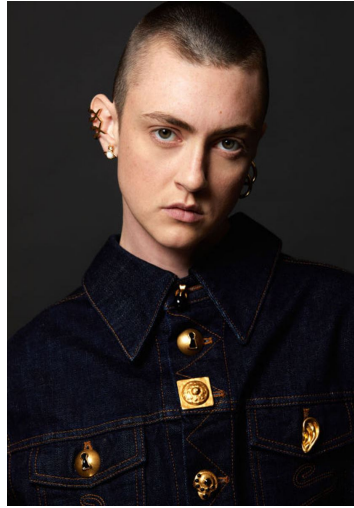

FRANCES COOMBE

GRÖSSE **178** OBERWEITE **86**
TAILLE **61** HÜFTE **89**
SCHUHE HAARE **BLOND**
AUGEN **GRÜN**

M4
MODELS

HEIGHT **5' 10"** BUST **34"**
WAIST **24"** HIPS **35"**
HAIR **BLONDE**
EYES **GREEN**

FRANCES COOMBE

GRÖSSE **178** OBERWEITE **86**
TAILLE **61** HÜFTE **89**
SCHUHE HAARE **BLOND**
AUGEN **GRÜN**

HEIGHT **5' 10"** BUST **34"**
WAIST **24"** HIPS **35"**
HAIR **BLONDE**
EYES **GREEN**

FRANCES COOMBE

GRÖSSE 178 OBERWEITE 86
TAILLE 61 HÜFTE 89
SCHUHE HAARE **BLOND**
AUGEN **GRÜN**

HEIGHT 5' 10" BUST 34"
WAIST 24" HIPS 35"
HAIR **BLONDE**
EYES **GREEN**