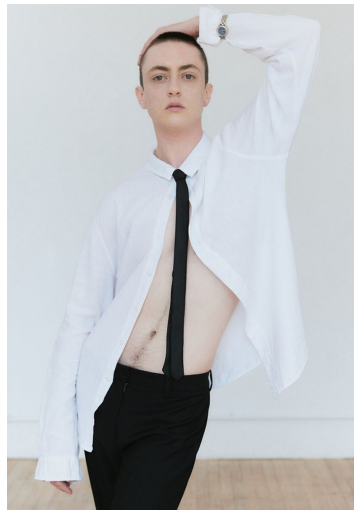

FRANCES COOMBE

GRÖSSE **178** OBERWEITE **86**
TAILLE **61** HÜFTE **89**
SCHUHE HAARE **BLOND**
AUGEN **GRÜN**

M4
MODELS

HEIGHT **5' 10"** BUST **34"**
WAIST **24"** HIPS **35"**
HAIR **BLONDE**
EYES **GREEN**

FRANCES COOMBE

GRÖSSE **178** OBERWEITE **86**
TAILLE **61** HÜFTE **89**
SCHUHE HAARE **BLOND**
AUGEN **GRÜN**

HEIGHT **5' 10"** BUST **34"**
WAIST **24"** HIPS **35"**
HAIR **BLONDE**
EYES **GREEN**

FRANCES COOMBE

GRÖSSE 178 OBERWEITE 86
TAILLE 61 HÜFTE 89
SCHUHE HAARE **BLOND**
AUGEN **GRÜN**

HEIGHT 5' 10" BUST 34"
WAIST 24" HIPS 35"
HAIR **BLONDE**
EYES **GREEN**