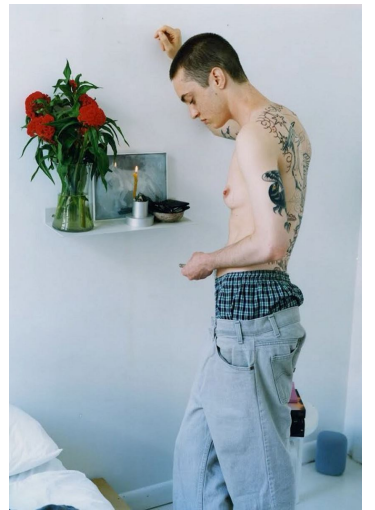

FRANCES COOMBE

GRÖSSE **178** OBERWEITE **86**
TAILLE **61** HÜFTE **89**
SCHUHE HAARE **BLOND**
AUGEN **GRÜN**

M4
MODELS

HEIGHT **5' 10"** BUST **34"**
WAIST **24"** HIPS **35"**
HAIR **BLONDE**
EYES **GREEN**

FRANCES COOMBE

GRÖSSE **178** OBERWEITE **86**
TAILLE **61** HÜFTE **89**
SCHUHE HAARE **BLOND**
AUGEN **GRÜN**

HEIGHT **5' 10"** BUST **34"**
WAIST **24"** HIPS **35"**
HAIR **BLONDE**
EYES **GREEN**

FRANCES COOMBE

GRÖSSE 178 OBERWEITE 86
TAILLE 61 HÜFTE 89
SCHUHE HAARE **BLOND**
AUGEN **GRÜN**

HEIGHT 5' 10" BUST 34"
WAIST 24" HIPS 35"
HAIR **BLONDE**
EYES **GREEN**