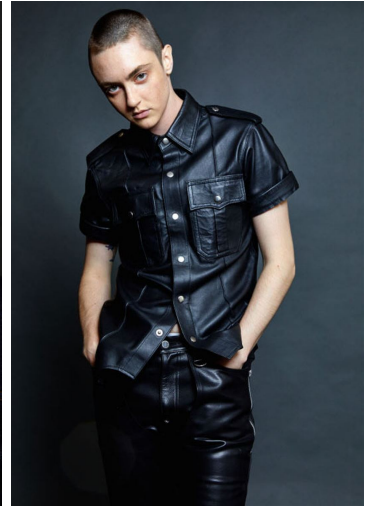

FRANCES COOMBE

GRÖSSE **178** OBERWEITE **86**
TAILLE **61** HÜFTE **89**
SCHUHE HAARE **BLOND**
AUGEN **GRÜN**

M4
MODELS

HEIGHT **5' 10"** BUST **34"**
WAIST **24"** HIPS **35"**
HAIR **BLONDE**
EYES **GREEN**

FRANCES COOMBE

GRÖSSE **178** OBERWEITE **86**
TAILLE **61** HÜFTE **89**
SCHUHE HAARE **BLOND**
AUGEN **GRÜN**

HEIGHT **5' 10"** BUST **34"**
WAIST **24"** HIPS **35"**
HAIR **BLONDE**
EYES **GREEN**

FRANCES COOMBE

GRÖSSE 178 OBERWEITE 86
TAILLE 61 HÜFTE 89
SCHUHE HAARE **BLOND**
AUGEN **GRÜN**

HEIGHT 5' 10" BUST 34"
WAIST 24" HIPS 35"
HAIR **BLONDE**
EYES **GREEN**