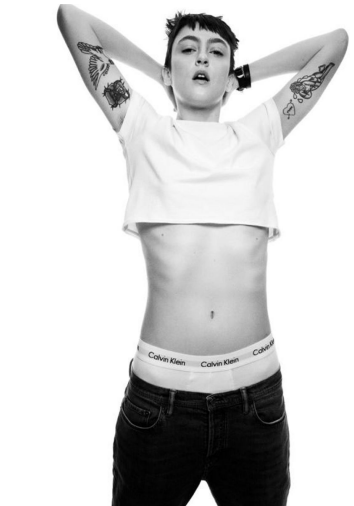

FRANCES COOMBE

GRÖSSE **178** OBERWEITE **86**
TAILLE **61** HÜFTE **89**
SCHUHE HAARE **BLOND**
AUGEN **GRÜN**

M4
MODELS

HEIGHT **5' 10"** BUST **34"**
WAIST **24"** HIPS **35"**
HAIR **BLONDE**
EYES **GREEN**

FRANCES COOMBE

GRÖSSE **178** OBERWEITE **86**
TAILLE **61** HÜFTE **89**
SCHUHE HAARE **BLOND**
AUGEN **GRÜN**

HEIGHT **5' 10"** BUST **34"**
WAIST **24"** HIPS **35"**
HAIR **BLONDE**
EYES **GREEN**

FRANCES COOMBE

GRÖSSE 178 OBERWEITE 86
TAILLE 61 HÜFTE 89
SCHUHE HAARE **BLOND**
AUGEN **GRÜN**

HEIGHT 5' 10" BUST 34"
WAIST 24" HIPS 35"
HAIR **BLONDE**
EYES **GREEN**