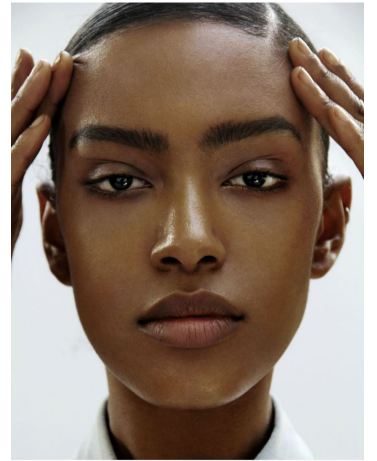

ALEWYA DEMMISSE

GRÖSSE **178** OBERWEITE **81**
TAILLE **63** HÜFTE **89**
SCHUHE **39** HAARE **DUNKELBRAUN**
AUGEN **BRAUN**

HEIGHT **5' 10"** BUST **32"**
WAIST **24"** HIPS **35"**
SHOES **7.5** HAIR **DARK BROWN**
EYES **BROWN**