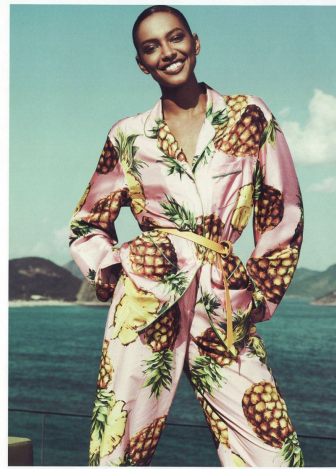

## ALEWYA DEMMISSE

GRÖSSE **178** OBERWEITE **81**  
TAILLE **63** HÜFTE **89**  
SCHUHE **39** HAARE **DUNKELBRAUN**  
AUGEN **BRAUN**

**M4**  
MODELS

HEIGHT **5' 10"** BUST **32"**  
WAIST **24"** HIPS **35"**  
SHOES **7.5** HAIR **DARK BROWN**  
EYES **BROWN**

# ALEWYA DEMMISSE

GRÖSSE **178** OBERWEITE **81**  
TAILLE **63** HÜFTE **89**  
SCHUHE **39** HAARE **DUNKELBRAUN**  
AUGEN **BRAUN**

HEIGHT **5' 10"** BUST **32"**  
WAIST **24"** HIPS **35"**  
SHOES **7.5** HAIR **DARK BROWN**  
EYES **BROWN**