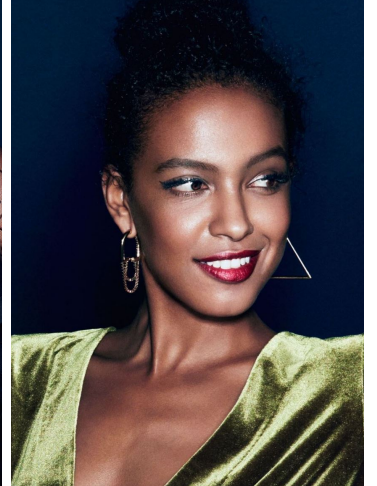

## ALEWYA DEMMISSE

GRÖSSE **178** OBERWEITE **81**  
TAILLE **63** HÜFTE **89**  
SCHUHE **39** HAARE **DUNKELBRAUN**  
AUGEN **BRAUN**

**M4**  
MODELS

HEIGHT **5' 10"** BUST **32"**  
WAIST **24"** HIPS **35"**  
SHOES **7.5** HAIR **DARK BROWN**  
EYES **BROWN**

# ALEWYA DEMMISSE

GRÖSSE **178** OBERWEITE **81**  
TAILLE **63** HÜFTE **89**  
SCHUHE **39** HAARE **DUNKELBRAUN**  
AUGEN **BRAUN**

HEIGHT **5' 10"** BUST **32"**  
WAIST **24"** HIPS **35"**  
SHOES **7.5** HAIR **DARK BROWN**  
EYES **BROWN**