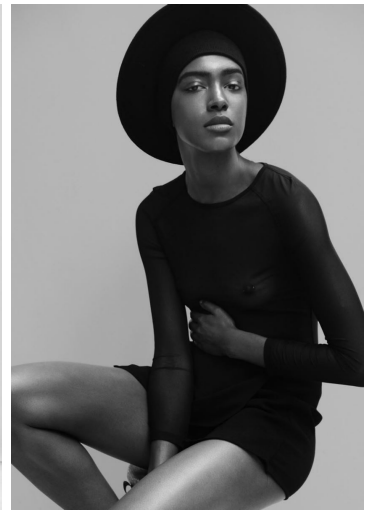

## ALEWYA DEMMISSE

GRÖSSE **178** OBERWEITE **81**  
TAILLE **63** HÜFTE **89**  
SCHUHE **39** HAARE **DUNKELBRAUN**  
AUGEN **BRAUN**

**M4**  
MODELS

HEIGHT **5' 10"** BUST **32"**  
WAIST **24"** HIPS **35"**  
SHOES **7.5** HAIR **DARK BROWN**  
EYES **BROWN**

# ALEWYA DEMMISSE

GRÖSSE **178** OBERWEITE **81**  
TAILLE **63** HÜFTE **89**  
SCHUHE **39** HAARE **DUNKELBRAUN**  
AUGEN **BRAUN**

HEIGHT **5' 10"** BUST **32"**  
WAIST **24"** HIPS **35"**  
SHOES **7.5** HAIR **DARK BROWN**  
EYES **BROWN**

# ALEWYA DEMMISSE

GRÖSSE 178 OBERWEITE 81  
TAILLE 63 HÜFTE 89  
SCHUHE 39 HAARE **DUNKELBRAUN**  
AUGEN **BRAUN**

HEIGHT 5' 10" BUST 32"  
WAIST 24" HIPS 35"  
SHOES 7.5 HAIR **DARK BROWN**  
EYES **BROWN**