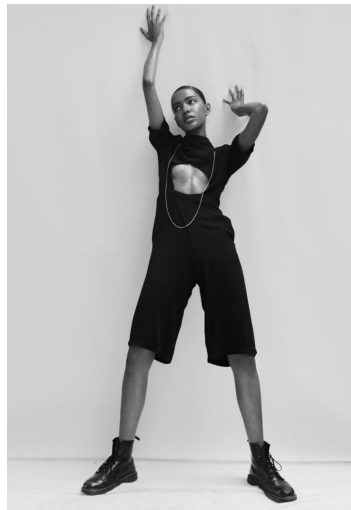

ALEWYA DEMMISSE

GRÖSSE **178** OBERWEITE **81**
TAILLE **63** HÜFTE **89**
SCHUHE **39** HAARE **DUNKELBRAUN**
AUGEN **BRAUN**

HEIGHT **5' 10"** BUST **32"**
WAIST **24"** HIPS **35"**
SHOES **7.5** HAIR **DARK BROWN**
EYES **BROWN**