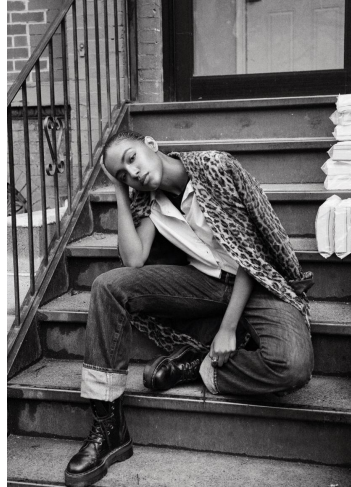

## ALEWYA DEMMISSE

GRÖSSE **178** OBERWEITE **81**  
TAILLE **63** HÜFTE **89**  
SCHUHE **39** HAARE **DUNKELBRAUN**  
AUGEN **BRAUN**

**M4**  
MODELS

HEIGHT **5' 10"** BUST **32"**  
WAIST **24"** HIPS **35"**  
SHOES **7.5** HAIR **DARK BROWN**  
EYES **BROWN**

# ALEWYA DEMMISSE

GRÖSSE **178** OBERWEITE **81**  
TAILLE **63** HÜFTE **89**  
SCHUHE **39** HAARE **DUNKELBRAUN**  
AUGEN **BRAUN**

HEIGHT **5' 10"** BUST **32"**  
WAIST **24"** HIPS **35"**  
SHOES **7.5** HAIR **DARK BROWN**  
EYES **BROWN**