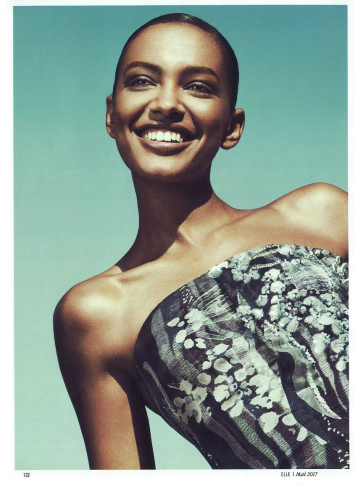

## ALEWYA DEMMISSE

GRÖSSE **178** OBERWEITE **81**  
TAILLE **63** HÜFTE **89**  
SCHUHE **39** HAARE **DUNKELBRAUN**  
AUGEN **BRAUN**

**M4**  
MODELS

HEIGHT **5' 10"** BUST **32"**  
WAIST **24"** HIPS **35"**  
SHOES **7.5** HAIR **DARK BROWN**  
EYES **BROWN**

# ALEWYA DEMMISSE

GRÖSSE **178** OBERWEITE **81**  
TAILLE **63** HÜFTE **89**  
SCHUHE **39** HAARE **DUNKELBRAUN**  
AUGEN **BRAUN**

HEIGHT **5' 10"** BUST **32"**  
WAIST **24"** HIPS **35"**  
SHOES **7.5** HAIR **DARK BROWN**  
EYES **BROWN**