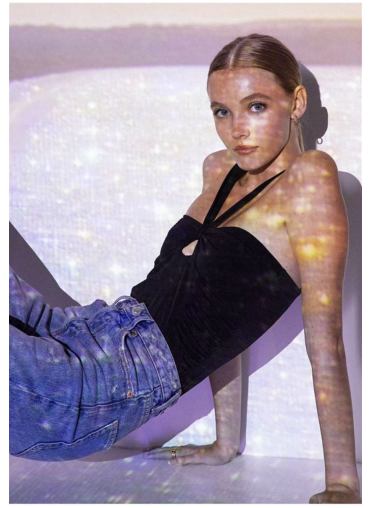

ANDREA F

GRÖSSE 176 OBERWEITE 80
TAILLE 62 HÜFTE 89
SCHUHE 39 HAARE BLOND
AUGEN BLAU

M4
MODELS

HEIGHT 5' 9" BUST 31"
WAIST 24" HIPS 35"
SHOES 7.5 HAIR BLONDE
EYES BLUE

ANDREA F

GRÖSSE **176** OBERWEITE **80**
TAILLE **62** HÜFTE **89**
SCHUHE **39** HAARE **BLOND**
AUGEN **BLAU**

M4
MODELS

HEIGHT **5' 9"** BUST **31"**
WAIST **24"** HIPS **35"**
SHOES **7.5** HAIR **BLONDE**
EYES **BLUE**