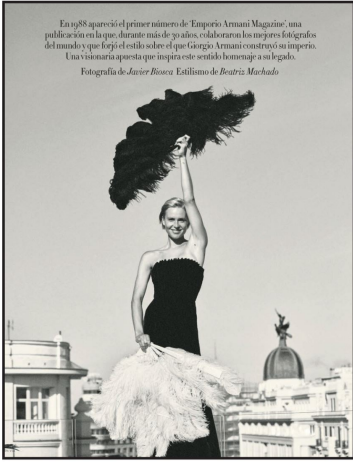

Modelo de la campaña con licencia de la marca de STEFFI, además de la licencia de GIVENCHY BENVENUE.