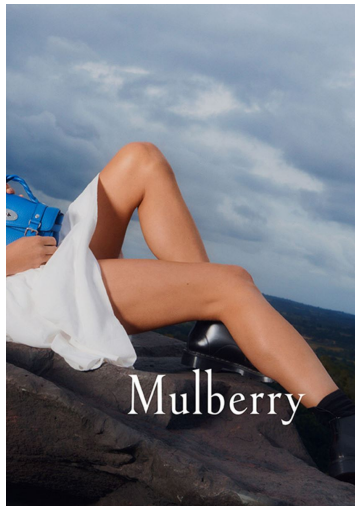

# STEFFI COOK

GRÖSSE 178 OBERWEITE 80  
TAILLE 60 HÜFTE 89  
SCHUHE 40 HAARE BLOND  
AUGEN BLAU

**M4**  
MODELS

HEIGHT 5' 10" BUST 31"  
WAIST 23" HIPS 35"  
SHOES 8.5 HAIR BLONDE  
EYES BLUE

Hamburg +49 40 413 236 - 0 Berlin +49 30 616 606 - 6  
www.m4models.de