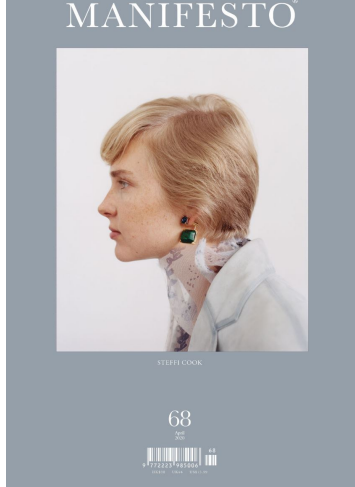

# STEFFI COOK

GRÖSSE 178 OBERWEITE 80  
TAILLE 60 HÜFTE 89  
SCHUHE 40 HAARE BLOND  
AUGEN BLAU

**M4**  
MODELS

HEIGHT 5' 10" BUST 31"  
WAIST 23" HIPS 35"  
SHOES 8.5 HAIR BLONDE  
EYES BLUE

Hamburg +49 40 413 236 - 0 Berlin +49 30 616 606 - 6  
www.m4models.de