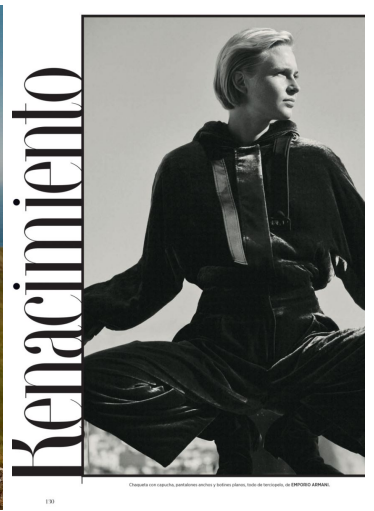

STEFFI COOK

GRÖSSE **178** OBERWEITE **80**
TAILLE **60** HÜFTE **89**
SCHUHE **40** HAARE **BLOND**
AUGEN **BLAU**

M4
MODELS

HEIGHT **5' 10"** BUST **31"**
WAIST **23"** HIPS **35"**
SHOES **8.5** HAIR **BLONDE**
EYES **BLUE**

Hamburg +49 40 413 236 - 0 Berlin +49 30 616 606 - 6
www.m4models.de