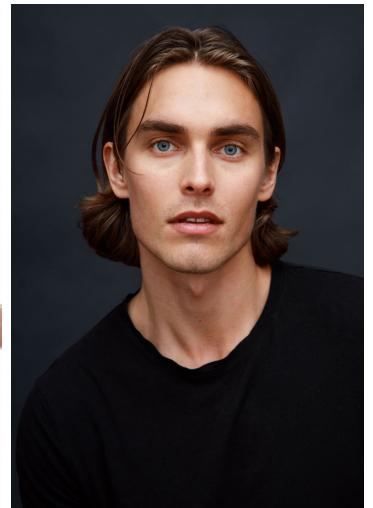

## OTTO SEPPALAINEN

GRÖSSE **187** OBERWEITE **100**  
TAILLE **80** HÜFTE **97**  
SCHUHE **44** HAARE **DUNKELBLOND**  
AUGEN **BLAU**

**M4**  
MODELS

HEIGHT **6' 1.5"** BUST **39"**  
WAIST **31"** HIPS **38"**  
SHOES **11** HAIR **DARK BLONDE**  
EYES **BLUE**

# OTTO SEPPALAINEN

GRÖSSE **187** OBERWEITE **100**  
TAILLE **80** HÜFTE **97**  
SCHUHE **44** HAARE **DUNKELBLOND**  
AUGEN **BLAU**

**M4**  
MODELS

HEIGHT **6' 1.5"** BUST **39"**  
WAIST **31"** HIPS **38"**  
SHOES **11** HAIR **DARK BLONDE**  
EYES **BLUE**