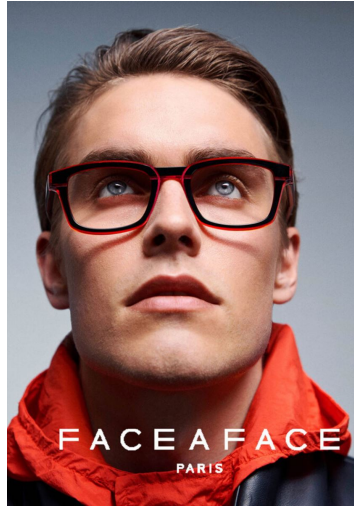

OTTO SEPPALAINEN

GRÖSSE **187** OBERWEITE **101**
TAILLE **80** HÜFTE **97**
SCHUHE **44** HAARE **DUNKELBLOND**
AUGEN **BLAU**

M4
MODELS

HEIGHT **6' 1.5"** BUST **39"**
WAIST **31"** HIPS **38"**
SHOES **11** HAIR **DARK BLONDE**
EYES **BLUE**

OTTO SEPPALAINEN

GRÖSSE **187** OBERWEITE **101**
TAILLE **80** HÜFTE **97**
SCHUHE **44** HAARE **DUNKELBLOND**
AUGEN **BLAU**

HEIGHT **6' 1.5"** BUST **39"**
WAIST **31"** HIPS **38"**
SHOES **11** HAIR **DARK BLONDE**
EYES **BLUE**

OTTO SEPPALAINEN

GRÖSSE **187** OBERWEITE **101**
TAILLE **80** HÜFTE **97**
SCHUHE **44** HAARE **DUNKELBLOND**
AUGEN **BLAU**

M4
MODELS

HEIGHT **6' 1.5"** BUST **39"**
WAIST **31"** HIPS **38"**
SHOES **11** HAIR **DARK BLOND**
EYES **BLUE**