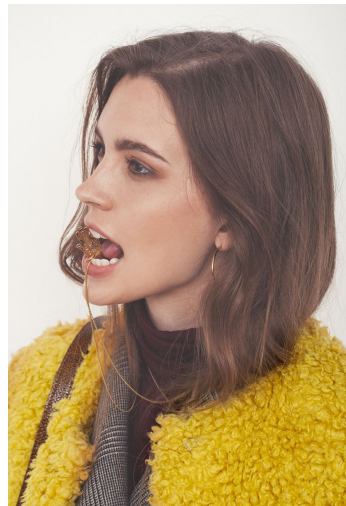

ELIZA HARTMANN

GRÖSSE **179** OBERWEITE **79**
TAILLE **62** HÜFTE **89**
SCHUHE **39** HAARE **BRAUN**
AUGEN **BRAUN**

M4
MODELS

HEIGHT **5' 10.5"** BUST **31"**
WAIST **24"** HIPS **35"**
SHOES **7.5** HAIR **BROWN**
EYES **BROWN**

ELIZA HARTMANN

GRÖSSE 179 OBERWEITE 79
TAILLE 62 HÜFTE 89
SCHUHE 39 HAARE BRAUN
AUGEN BRAUN

M4
MODELS

HEIGHT 5' 10.5" BUST 31"
WAIST 24" HIPS 35"
SHOES 7.5 HAIR BROWN
EYES BROWN

ELIZA HARTMANN

GRÖSSE **179** OBERWEITE **79**
TAILLE **62** HÜFTE **89**
SCHUHE **39** HAARE **BRAUN**
AUGEN **BRAUN**

M4
MODELS

HEIGHT **5' 10.5"** BUST **31"**
WAIST **24"** HIPS **35"**
SHOES **7.5** HAIR **BROWN**
EYES **BROWN**