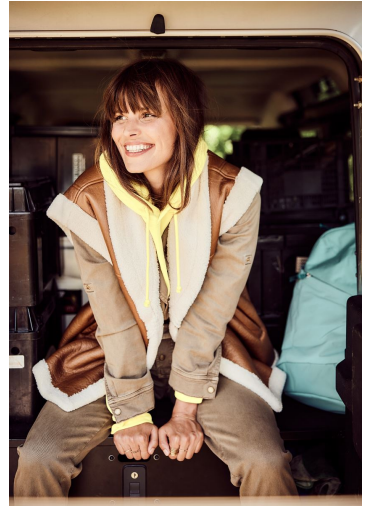

JULIE BEEKMAN

GRÖSSE **176** OBERWEITE **85**
 TAILLE **63** HÜFTE **91**
 SCHUHE **38** HAARE **BRAUN**
 AUGEN **BRAUN**

M4
 MODELS

HEIGHT **5' 9"** BUST **33"**
 WAIST **24"** HIPS **36"**
 SHOES **6.5** HAIR **BROWN**
 EYES **BROWN**

JULIE BEEKMAN

GRÖSSE **176** OBERWEITE **85**
TAILLE **63** HÜFTE **91**
SCHUHE **38** HAARE **BRAUN**
AUGEN **BRAUN**

HEIGHT **5' 9"** BUST **33"**
WAIST **24"** HIPS **36"**
SHOES **6.5** HAIR **BROWN**
EYES **BROWN**