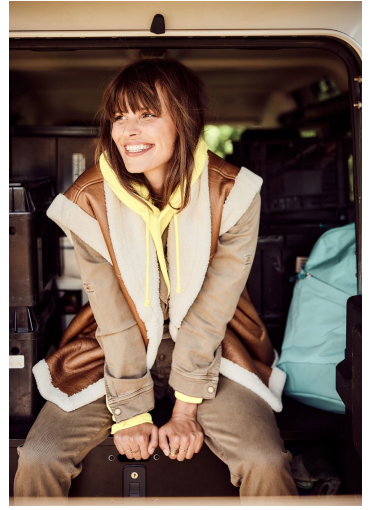

JULIE BEEKMAN

GRÖSSE **176** OBERWEITE **85**
 TAILLE **63** HÜFTE **91**
 SCHUHE **38** HAARE **BRAUN**
 AUGEN **BRAUN**

M4
 MODELS

HEIGHT **5' 9"** BUST **33"**
 WAIST **24"** HIPS **36"**
 SHOES **6.5** HAIR **BROWN**
 EYES **BROWN**

JULIE BEEKMAN

GRÖSSE **176** OBERWEITE **85**
TAILLE **63** HÜFTE **91**
SCHUHE **38** HAARE **BRAUN**
AUGEN **BRAUN**

HEIGHT **5' 9"** BUST **33"**
WAIST **24"** HIPS **36"**
SHOES **6.5** HAIR **BROWN**
EYES **BROWN**