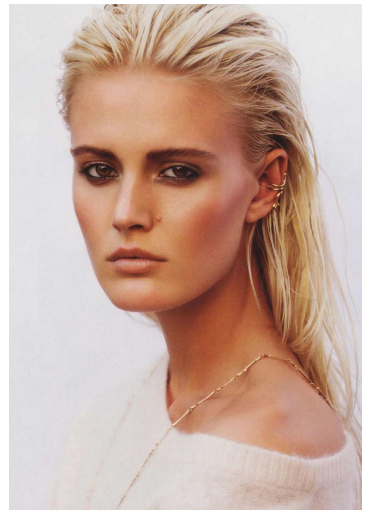

MIA

GRÖSSE 175 OBERWEITE 78
TAILLE 62 HÜFTE 89
SCHUHE 37 HAARE BLOND
AUGEN BRAUN

M4
MODELS

HEIGHT 5' 9" BUST 30"
WAIST 24" HIPS 35"
SHOES 5.5 HAIR BLONDE
EYES BROWN