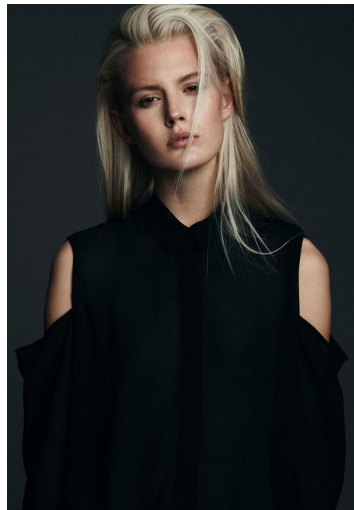

MIA

GRÖSSE 175 OBERWEITE 78
TAILLE 62 HÜFTE 89
SCHUHE 37 HAARE BLOND
AUGEN BRAUN

M4
MODELS

HEIGHT 5' 9" BUST 30"
WAIST 24" HIPS 35"
SHOES 5.5 HAIR BLONDE
EYES BROWN

MIA

M4
MODELS

GRÖSSE 175 OBERWEITE 78
TAILLE 62 HÜFTE 89
SCHUHE 37 HAARE BLOND
AUGEN BRAUN

HEIGHT 5' 9" BUST 30"
WAIST 24" HIPS 35"
SHOES 5.5 HAIR BLONDE
EYES BROWN

Hamburg +49 40 413 236 - 0 Berlin +49 30 616 606 - 6
www.m4models.de

MUNTHE
AUTUMN / WINTER 2015
Campaign

MIA

GRÖSSE 175 OBERWEITE 78
TAILLE 62 HÜFTE 89
SCHUHE 37 HAARE BLOND
AUGEN BRAUN