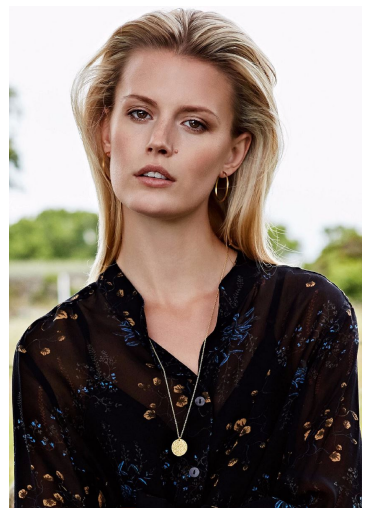

MIA

GRÖSSE 175 OBERWEITE 78
TAILLE 62 HÜFTE 89
SCHUHE 37 HAARE BLOND
AUGEN BRAUN

M4
MODELS

HEIGHT 5' 9" BUST 30"
WAIST 24" HIPS 35"
SHOES 5.5 HAIR BLONDE
EYES BROWN