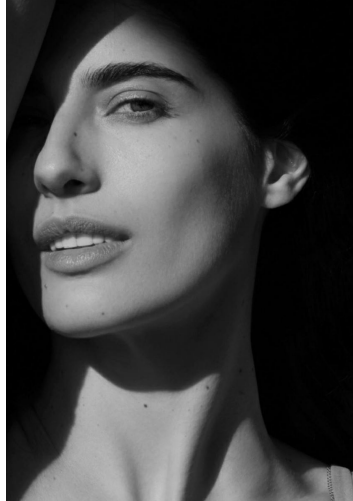

BOJANA

GRÖSSE **178** OBERWEITE **86**
TAILLE **65** HÜFTE **91**
SCHUHE **40** HAARE **BRAUN**
AUGEN **BRAUN**

M4
MODELS

HEIGHT **5' 10"** BUST **34"**
WAIST **25"** HIPS **36"**
SHOES **8.5** HAIR **BROWN**
EYES **BROWN**

BOJANA

GRÖSSE **178** OBERWEITE **86**
TAILLE **65** HÜFTE **91**
SCHUHE **40** HAARE **BRAUN**
AUGEN **BRAUN**

HEIGHT **5' 10"** BUST **34"**
WAIST **25"** HIPS **36"**
SHOES **8.5** HAIR **BROWN**
EYES **BROWN**