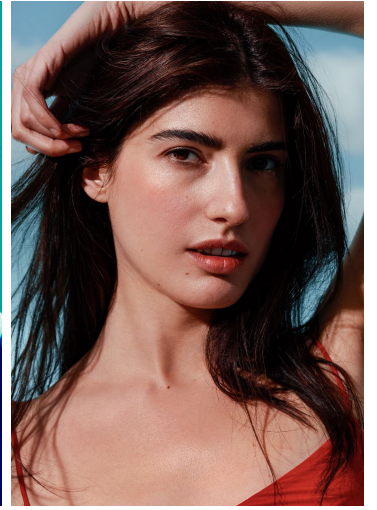

BOJANA

GRÖSSE **178** OBERWEITE **86**
TAILLE **65** HÜFTE **91**
SCHUHE **40** HAARE **BRAUN**
AUGEN **BRAUN**

M4
MODELS

HEIGHT **5' 10"** BUST **34"**
WAIST **25"** HIPS **36"**
SHOES **8.5** HAIR **BROWN**
EYES **BROWN**