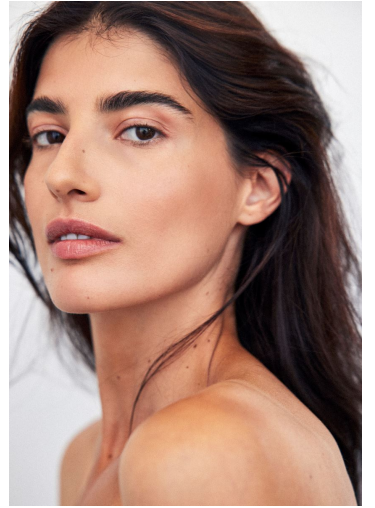

BOJANA

GRÖSSE **178** OBERWEITE **86**
TAILLE **65** HÜFTE **91**
SCHUHE **40** HAARE **BRAUN**
AUGEN **BRAUN**

M4
MODELS

HEIGHT **5' 10"** BUST **34"**
WAIST **25"** HIPS **36"**
SHOES **8.5** HAIR **BROWN**
EYES **BROWN**