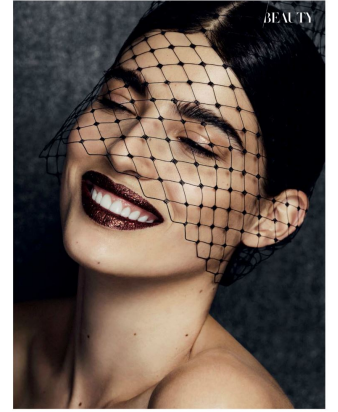

BOJANA

GRÖSSE **178** OBERWEITE **86**
TAILLE **65** HÜFTE **91**
SCHUHE **40** HAARE **BRAUN**
AUGEN **BRAUN**

M4
MODELS

HEIGHT **5' 10"** BUST **34"**
WAIST **25"** HIPS **36"**
SHOES **8.5** HAIR **BROWN**
EYES **BROWN**