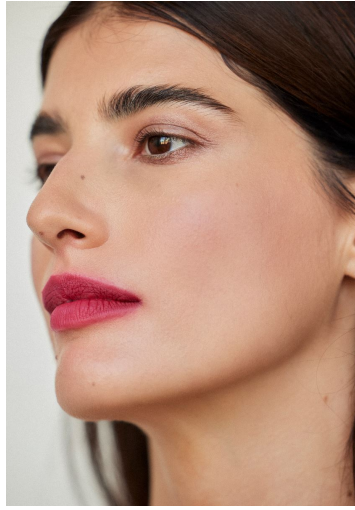

BOJANA

GRÖSSE **178** OBERWEITE **86**
TAILLE **65** HÜFTE **91**
SCHUHE **40** HAARE **BRAUN**
AUGEN **BRAUN**

M4
MODELS

HEIGHT **5' 10"** BUST **34"**
WAIST **25"** HIPS **36"**
SHOES **8.5** HAIR **BROWN**
EYES **BROWN**