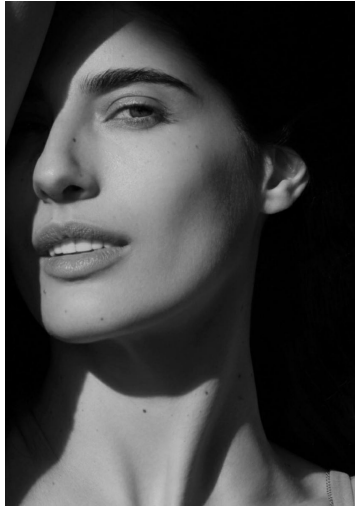

BOJANA

GRÖSSE **178** OBERWEITE **86**
TAILLE **65** HÜFTE **91**
SCHUHE **40** HAARE **BRAUN**
AUGEN **BRAUN**

M4
MODELS

HEIGHT **5' 10"** BUST **34"**
WAIST **25"** HIPS **36"**
SHOES **8.5** HAIR **BROWN**
EYES **BROWN**