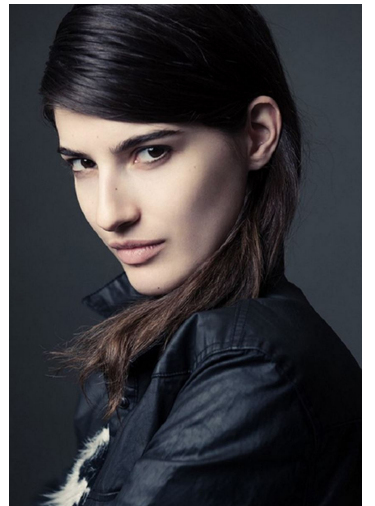

BOJANA

GRÖSSE **178** OBERWEITE **86**
TAILLE **65** HÜFTE **91**
SCHUHE **40** HAARE **BRAUN**
AUGEN **BRAUN**

M4
MODELS

HEIGHT **5' 10"** BUST **34"**
WAIST **25"** HIPS **36"**
SHOES **8.5** HAIR **BROWN**
EYES **BROWN**

BOJANA

GRÖSSE **178** OBERWEITE **86**
TAILLE **65** HÜFTE **91**
SCHUHE **40** HAARE **BRAUN**
AUGEN **BRAUN**

HEIGHT **5' 10"** BUST **34"**
WAIST **25"** HIPS **36"**
SHOES **8.5** HAIR **BROWN**
EYES **BROWN**