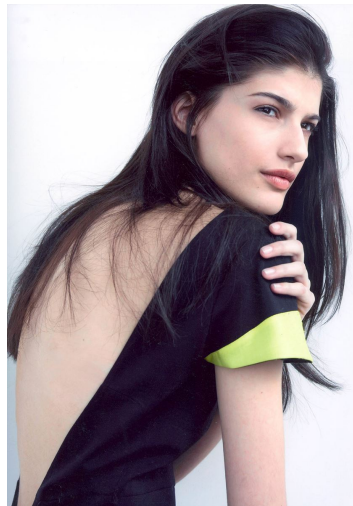

BOJANA

GRÖSSE **178** OBERWEITE **86**
TAILLE **65** HÜFTE **91**
SCHUHE **40** HAARE **BRAUN**
AUGEN **BRAUN**

M4
MODELS

HEIGHT **5' 10"** BUST **34"**
WAIST **25"** HIPS **36"**
SHOES **8.5** HAIR **BROWN**
EYES **BROWN**

BOJANA

GRÖSSE **178** OBERWEITE **86**
TAILLE **65** HÜFTE **91**
SCHUHE **40** HAARE **BRAUN**
AUGEN **BRAUN**

HEIGHT **5' 10"** BUST **34"**
WAIST **25"** HIPS **36"**
SHOES **8.5** HAIR **BROWN**
EYES **BROWN**