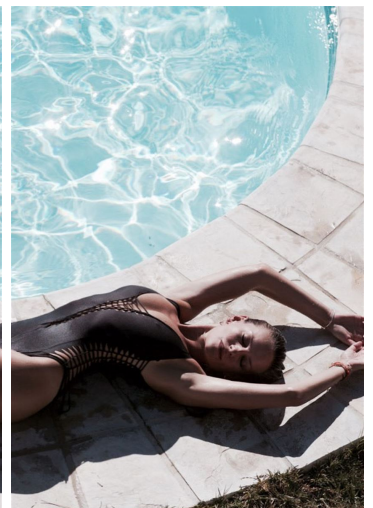

PATRYCIA LUKAS

GRÖSSE **179** OBERWEITE **88**
TAILLE **65** HÜFTE **90**
SCHUHE **40** HAARE **BLOND**
AUGEN **BLAU**

HEIGHT **5' 10.5"** BUST **35"**
WAIST **25"** HIPS **35"**
SHOES **9** HAIR **BLONDE**
EYES **BLUE**