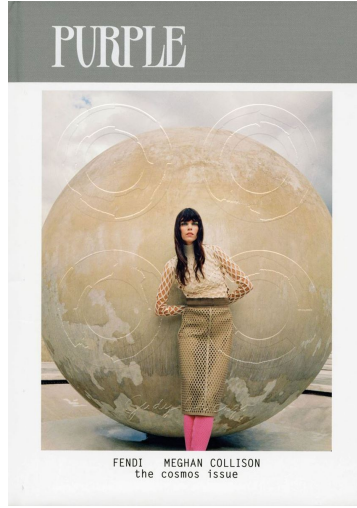

This page and opposite page jacket and hat: BALENAGA at SENNE. Hat post: VETEMENTS at SENNE. Boots: STILTS OWEN. Ring: ACNE. SILVER at SENNE. Earring: SASKIA. DRESS: DIPOSS at SENNE.

MEGHAN COLLISON

GRÖSSE **180** OBERWEITE **84**
 TAILLE **61** HÜFTE **89**
 SCHUHE **40** HAARE **BRAUN**
 AUGEN **BLAU**

M4
 MODELS

HEIGHT **5' 11"** BUST **33"**
 WAIST **24"** HIPS **35"**
 SHOES **8.5** HAIR **BROWN**
 EYES **BLUE**

MEGHAN COLLISON

GRÖSSE 180 OBERWEITE 84
TAILLE 61 HÜFTE 89
SCHUHE 40 HAARE BRAUN
AUGEN BLAU

HEIGHT 5' 11" BUST 33"
WAIST 24" HIPS 35"
SHOES 8.5 HAIR BROWN
EYES BLUE

MEGHAN COLLISON

GRÖSSE 180 OBERWEITE 84
TAILLE 61 HÜFTE 89
SCHUHE 40 HAARE BRAUN
AUGEN BLAU

HEIGHT 5' 11" BUST 33"
WAIST 24" HIPS 35"
SHOES 8.5 HAIR BROWN
EYES BLUE