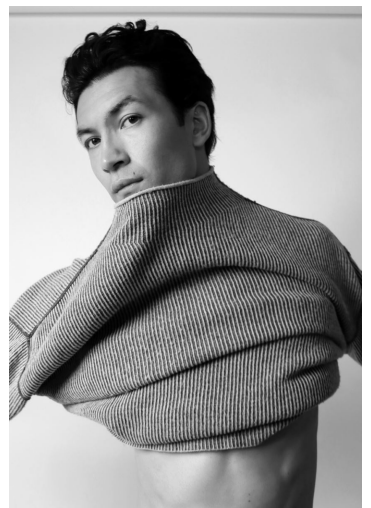

KEI

GRÖSSE **189** OBERWEITE **97**
TAILLE **76** HÜFTE **94**
SCHUHE **44** HAARE **DUNKELBRAUN**
AUGEN **BRAUN**

M4
MODELS

HEIGHT **6' 2"** BUST **38"**
WAIST **30"** HIPS **37"**
SHOES **11** HAIR **DARK BROWN**
EYES **BROWN**