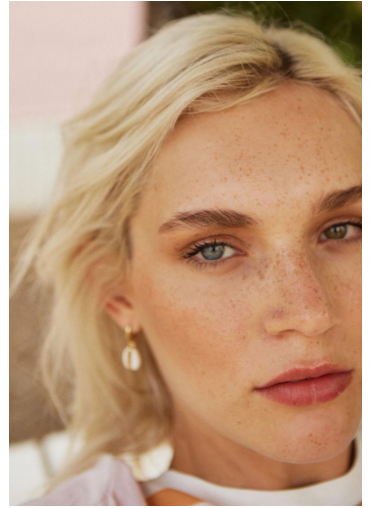

## LILIYA KOTSUR

GRÖSSE **177** OBERWEITE **83**  
TAILLE **60** HÜFTE **90**  
SCHUHE **38** HAARE **BLOND**  
AUGEN **BLAU-GRÜN**

**M4**  
MODELS

HEIGHT **5' 9.5"** BUST **32"**  
WAIST **23"** HIPS **35"**  
SHOES **7** HAIR **BLONDE**  
EYES **BLUE-GREEN**

# LILIYA KOTSUR

GRÖSSE 177 OBERWEITE 83  
TAILLE 60 HÜFTE 90  
SCHUHE 38 HAARE BLOND  
AUGEN BLAU-GRÜN

**M4**  
MODELS

HEIGHT 5' 9.5" BUST 32"  
WAIST 23" HIPS 35"  
SHOES 7 HAIR BLONDE  
EYES BLUE-GREEN

# LILIYA KOTSUR

GRÖSSE 177 OBERWEITE 83  
TAILLE 60 HÜFTE 90  
SCHUHE 38 HAARE BLOND  
AUGEN BLAU-GRÜN

HEIGHT 5' 9.5" BUST 32"  
WAIST 23" HIPS 35"  
SHOES 7 HAIR BLONDE  
EYES BLUE-GREEN