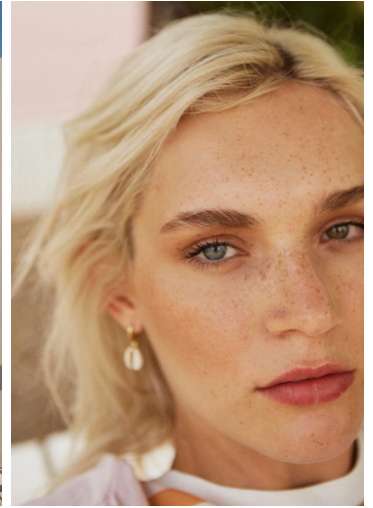

LILIYA KOTSUR

GRÖSSE **177** OBERWEITE **83**
TAILLE **60** HÜFTE **90**
SCHUHE **38** HAARE **BLOND**
AUGEN **BLAU-GRÜN**

M4
MODELS

HEIGHT **5' 9.5"** BUST **32"**
WAIST **23"** HIPS **35"**
SHOES **7** HAIR **BLONDE**
EYES **BLUE-GREEN**

LILIYA KOTSUR

GRÖSSE 177 OBERWEITE 83
TAILLE 60 HÜFTE 90
SCHUHE 38 HAARE BLOND
AUGEN BLAU-GRÜN

M4
MODELS

HEIGHT 5' 9.5" BUST 32"
WAIST 23" HIPS 35"
SHOES 7 HAIR BLONDE
EYES BLUE-GREEN

LILIYA KOTSUR

GRÖSSE 177 OBERWEITE 83
TAILLE 60 HÜFTE 90
SCHUHE 38 HAARE BLOND
AUGEN BLAU-GRÜN

HEIGHT **5' 9.5"** BUST **32"**
WAIST **23"** HIPS **35"**
SHOES **7** HAIR **BLONDE**
EYES **BLUE-GREEN**