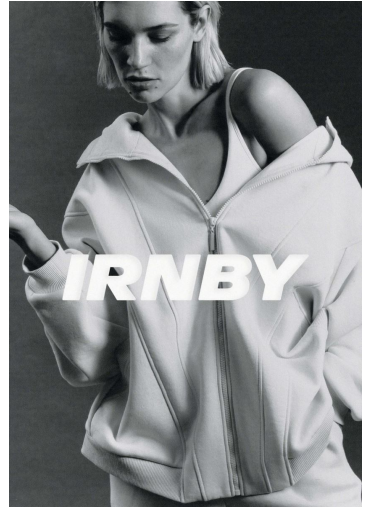

## LILIYA KOTSUR

GRÖSSE **177** OBERWEITE **83**  
TAILLE **60** HÜFTE **90**  
SCHUHE **38** HAARE **BLOND**  
AUGEN **BLAU-GRÜN**

**M4**  
MODELS

HEIGHT **5' 9.5"** BUST **32"**  
WAIST **23"** HIPS **35"**  
SHOES **7** HAIR **BLONDE**  
EYES **BLUE-GREEN**

# LILIYA KOTSUR

GRÖSSE 177 OBERWEITE 83  
TAILLE 60 HÜFTE 90  
SCHUHE 38 HAARE BLOND  
AUGEN BLAU-GRÜN

**M4**  
MODELS

HEIGHT 5' 9.5" BUST 32"  
WAIST 23" HIPS 35"  
SHOES 7 HAIR BLONDE  
EYES BLUE-GREEN