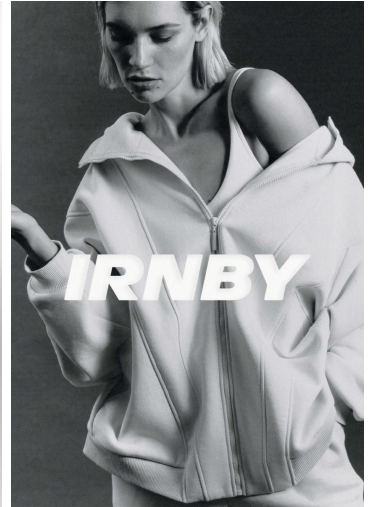

LILIYA KOTSUR

GRÖSSE 177 OBERWEITE 83
TAILLE 60 HÜFTE 90
SCHUHE 38 HAARE BLOND
AUGEN BLAU-GRÜN

HEIGHT 5' 9.5" BUST 32"
WAIST 23" HIPS 35"
SHOES 7 HAIR BLONDE
EYES BLUE-GREEN