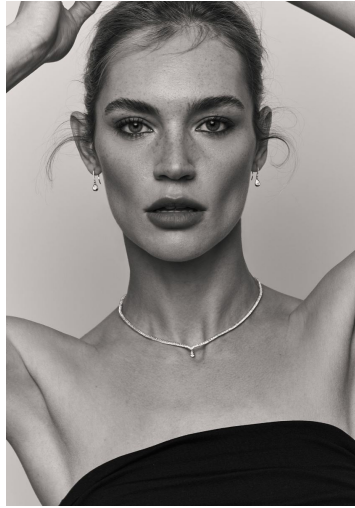

## LILIYA KOTSUR

GRÖSSE **177** OBERWEITE **83**  
TAILLE **60** HÜFTE **90**  
SCHUHE **38** HAARE **BLOND**  
AUGEN **BLAU-GRÜN**

**M4**  
MODELS

HEIGHT **5' 9.5"** BUST **32"**  
WAIST **23"** HIPS **35"**  
SHOES **7** HAIR **BLONDE**  
EYES **BLUE-GREEN**

# LILIYA KOTSUR

GRÖSSE 177 OBERWEITE 83  
TAILLE 60 HÜFTE 90  
SCHUHE 38 HAARE BLOND  
AUGEN BLAU-GRÜN

**M4**  
MODELS

HEIGHT 5' 9.5" BUST 32"  
WAIST 23" HIPS 35"  
SHOES 7 HAIR BLONDE  
EYES BLUE-GREEN

# LILIYA KOTSUR

GRÖSSE 177 OBERWEITE 83  
TAILLE 60 HÜFTE 90  
SCHUHE 38 HAARE BLOND  
AUGEN BLAU-GRÜN

HEIGHT 5' 9.5" BUST 32"  
WAIST 23" HIPS 35"  
SHOES 7 HAIR BLONDE  
EYES BLUE-GREEN