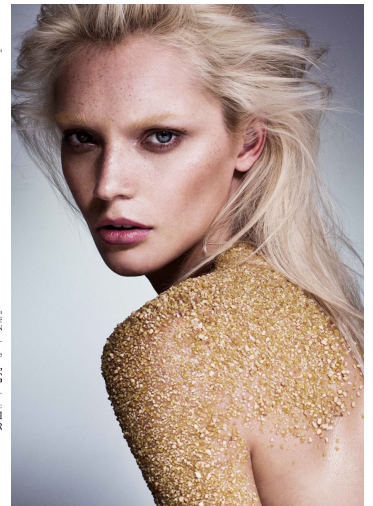

LILIYA KOTSUR

GRÖSSE **177** OBERWEITE **83**
TAILLE **60** HÜFTE **90**
SCHUHE **38** HAARE **BLOND**
AUGEN **BLAU-GRÜN**

M4
MODELS

HEIGHT **5' 9.5"** BUST **32"**
WAIST **23"** HIPS **35"**
SHOES **7** HAIR **BLONDE**
EYES **BLUE-GREEN**

LILIYA KOTSUR

GRÖSSE 177 OBERWEITE 83
TAILLE 60 HÜFTE 90
SCHUHE 38 HAARE BLOND
AUGEN BLAU-GRÜN

M4
MODELS

HEIGHT 5' 9.5" BUST 32"
WAIST 23" HIPS 35"
SHOES 7 HAIR BLONDE
EYES BLUE-GREEN

LILIYA KOTSUR

GRÖSSE 177 OBERWEITE 83
TAILLE 60 HÜFTE 90
SCHUHE 38 HAARE BLOND
AUGEN BLAU-GRÜN