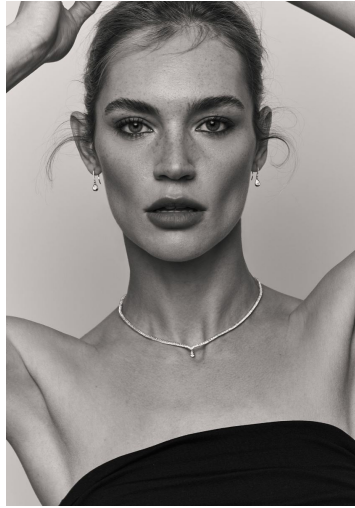

LILIYA KOTSUR

GRÖSSE **177** OBERWEITE **83**
TAILLE **60** HÜFTE **90**
SCHUHE **38** HAARE **BLOND**
AUGEN **BLAU-GRÜN**

M4
MODELS

HEIGHT **5' 9.5"** BUST **32"**
WAIST **23"** HIPS **35"**
SHOES **7** HAIR **BLONDE**
EYES **BLUE-GREEN**

LILIYA KOTSUR

GRÖSSE 177 OBERWEITE 83
TAILLE 60 HÜFTE 90
SCHUHE 38 HAARE BLOND
AUGEN BLAU-GRÜN

M4
MODELS

HEIGHT 5' 9.5" BUST 32"
WAIST 23" HIPS 35"
SHOES 7 HAIR BLONDE
EYES BLUE-GREEN

LILIYA KOTSUR

GRÖSSE 177 OBERWEITE 83
TAILLE 60 HÜFTE 90
SCHUHE 38 HAARE BLOND
AUGEN BLAU-GRÜN

HEIGHT 5' 9.5" BUST 32"
WAIST 23" HIPS 35"
SHOES 7 HAIR BLONDE
EYES BLUE-GREEN

LILIYA KOTSUR

GRÖSSE **177** OBERWEITE **83**
TAILLE **60** HÜFTE **90**
SCHUHE **38** HAARE **BLOND**
AUGEN **BLAU-GRÜN**

M4
MODELS

HEIGHT **5' 9.5"** BUST **32"**
WAIST **23"** HIPS **35"**
SHOES **7** HAIR **BLONDE**
EYES **BLUE-GREEN**