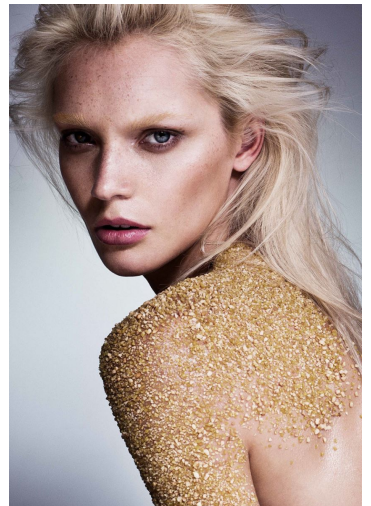

## LILIYA KOTSUR

GRÖSSE **177** OBERWEITE **83**  
TAILLE **60** HÜFTE **90**  
SCHUHE **38** HAARE **BLOND**  
AUGEN **BLAU-GRÜN**

**M4**  
MODELS

HEIGHT **5' 9.5"** BUST **32"**  
WAIST **23"** HIPS **35"**  
SHOES **7** HAIR **BLONDE**  
EYES **BLUE-GREEN**

# LILIYA KOTSUR

GRÖSSE 177 OBERWEITE 83  
TAILLE 60 HÜFTE 90  
SCHUHE 38 HAARE BLOND  
AUGEN BLAU-GRÜN

**M4**  
MODELS

HEIGHT 5' 9.5" BUST 32"  
WAIST 23" HIPS 35"  
SHOES 7 HAIR BLONDE  
EYES BLUE-GREEN