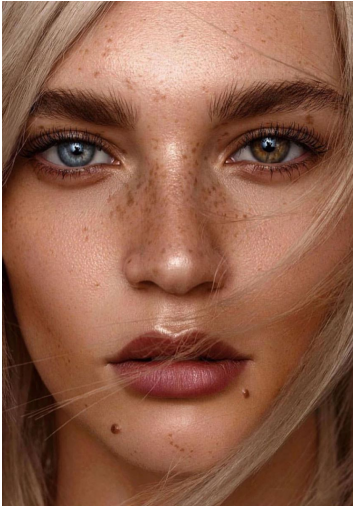

LILIYA KOTSUR

GRÖSSE **177** OBERWEITE **83**
TAILLE **60** HÜFTE **90**
SCHUHE **38** HAARE **BLOND**
AUGEN **BLAU-GRÜN**

M4
MODELS

HEIGHT **5' 9.5"** BUST **32"**
WAIST **23"** HIPS **35"**
SHOES **7** HAIR **BLONDE**
EYES **BLUE-GREEN**