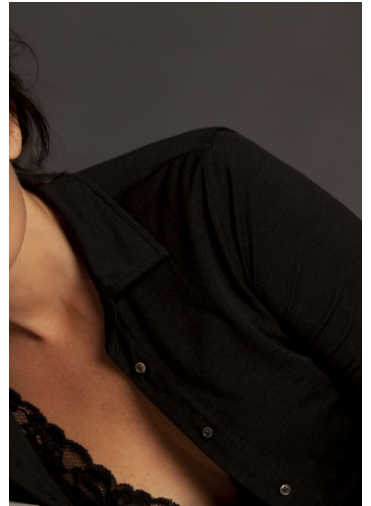

SATU ANTILA

GRÖSSE **176** OBERWEITE **91**
TAILLE **68** HÜFTE **95**
SCHUHE **40** HAARE **BRAUN**
AUGEN **BLAU**

M4
MODELS

HEIGHT **5' 9"** BUST **36"**
WAIST **26"** HIPS **38"**
SHOES **8.5** HAIR **BROWN**
EYES **BLUE**