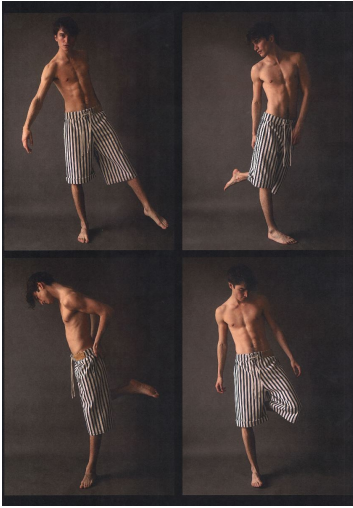

# ALEXANDER FERRARIO

GRÖSSE **188** OBERWEITE **85**  
 TAILLE **79** HÜFTE **90**  
 SCHUHE **45** HAARE **BRAUN**  
 AUGEN **BRAUN**

**M4**  
 MODELS

HEIGHT **6' 2"** BUST **33"**  
 WAIST **31"** HIPS **35"**  
 SHOES **12** HAIR **BROWN**  
 EYES **BROWN**

# ALEXANDER FERRARIO

GRÖSSE 188 OBERWEITE 85  
TAILLE 79 HÜFTE 90  
SCHUHE 45 HAARE BRAUN  
AUGEN BRAUN

HEIGHT 6' 2" BUST 33"  
WAIST 31" HIPS 35"  
SHOES 12 HAIR BROWN  
EYES BROWN

EMPORIO ARMANI

# ALEXANDER FERRARIO

GRÖSSE 188 OBERWEITE 85  
TAILLE 79 HÜFTE 90  
SCHUHE 45 HAARE BRAUN  
AUGEN BRAUN

HEIGHT 6' 2" BUST 33"  
WAIST 31" HIPS 35"  
SHOES 12 HAIR BROWN  
EYES BROWN

## ALEXANDER FERRARIO

GRÖSSE **188** OBERWEITE **85**  
TAILLE **79** HÜFTE **90**  
SCHUHE **45** HAARE **BRAUN**  
AUGEN **BRAUN**

**M4**  
MODELS

HEIGHT **6' 2"** BUST **33"**  
WAIST **31"** HIPS **35"**  
SHOES **12** HAIR **BROWN**  
EYES **BROWN**