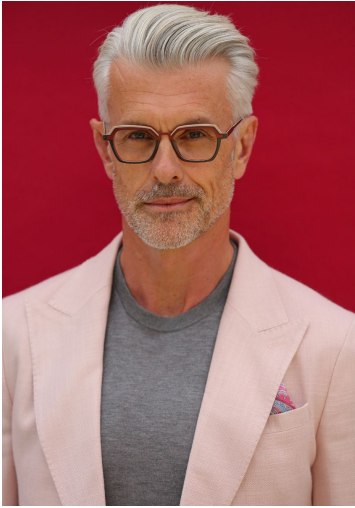

## ANDREW DAVID YOUNG

GRÖSSE **188** OBERWEITE **102**  
TAILLE **86** HÜFTE  
SCHUHE **43** HAARE **GREY**  
AUGEN **GRÜN**

**M4**  
MODELS

HEIGHT **6' 2"** BUST **40"**  
WAIST **34"**  
SHOES **10** HAIR **GREY**  
EYES **GREEN**

# ANDREW DAVID YOUNG

GRÖSSE **188** OBERWEITE **102**  
TAILLE **86** HÜFTE  
SCHUHE **43** HAARE **GREY**  
AUGEN **GRÜN**

HEIGHT **6' 2"** BUST **40"**  
WAIST **34"**  
SHOES **10** HAIR **GREY**  
EYES **GREEN**