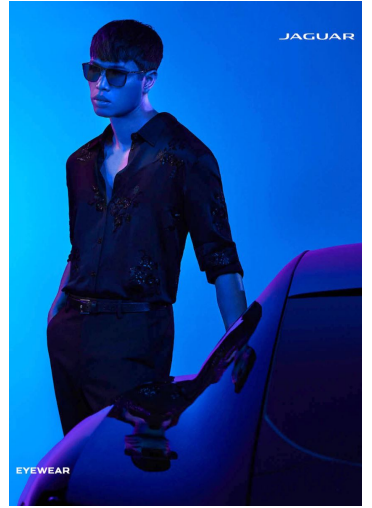

DON

M4
MODELS

GRÖSSE **187** OBERWEITE **98**
TAILLE **79** HÜFTE **95**
SCHUHE **43** HAARE **SCHWARZ**
AUGEN **BRAUN**

HEIGHT **6' 1.5"** BUST **38"**
WAIST **31"** HIPS **38"**
SHOES **10** HAIR **BLACK**
EYES **BROWN**