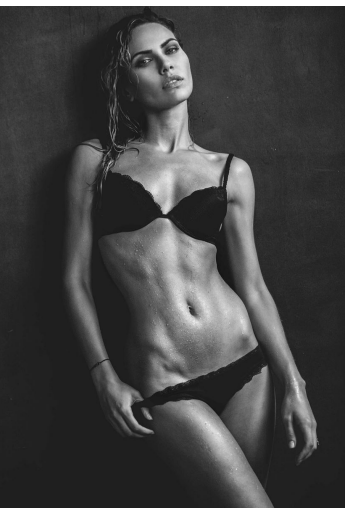

KATIA DEDE

GRÖSSE **176** OBERWEITE **86**
TAILLE **62** HÜFTE **91**
SCHUHE **40** HAARE **BLOND**
AUGEN **GRÜN**

M4
MODELS

HEIGHT **5' 9"** BUST **34"**
WAIST **24"** HIPS **36"**
SHOES **8.5** HAIR **BLONDE**
EYES **GREEN**

KATIA DEDE

GRÖSSE **176** OBERWEITE **86**
 TAILLE **62** HÜFTE **91**
 SCHUHE **40** HAARE **BLOND**
 AUGEN **GRÜN**

HEIGHT **5' 9"** BUST **34"**
 WAIST **24"** HIPS **36"**
 SHOES **8.5** HAIR **BLONDE**
 EYES **GREEN**

KATIA DEDE

GRÖSSE 176 OBERWEITE 86
TAILLE 62 HÜFTE 91
SCHUHE 40 HAARE BLOND
AUGEN GRÜN

M4
MODELS

HEIGHT 5' 9" BUST 34"
WAIST 24" HIPS 36"
SHOES 8.5 HAIR BLONDE
EYES GREEN

rock n rolla

Η ΔΙΠΡΟΣΩΠΙΟΤΗΤΑ ΜΟΥ ΑΡΕΣΕΙ ΚΑΙ ΤΗΝ ΑΠΟΔΥΝΑΜΩΝΩ ΣΕ ΑΥΤΟ ΓΙΑΖΕΙ ΕΠΙΜΑΝΤΙΚΟ ΡΟΝΟ ΚΑΙ ΟΤΙ ΕΞΑΙ ΧΑΡΑΚΤΗΡΑΣ ΕΙΜΑΙ ΠΡΟΣΤΕΙΜΕΝΗ ΟΥΡΟΤΕ ΠΡΟΣΤΑΘΟ ΚΑΙ ΝΟΜΙΖΟ ΟΤΙ ΤΕΚΝΑ ΚΑΤΑΔΕΙΚΝΟ ΝΑ ΤΗ ΔΙΑΚΡΙΣΙΜΟΤΗ ΣΟΖΤΑ»