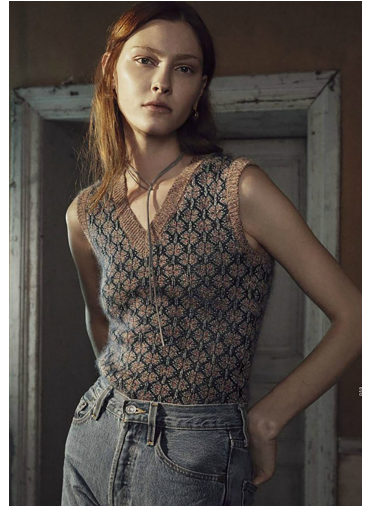

AMICA
L'ALTRA COPERTINA

**ZONA BIANCA
RAFFORZATA**

CRASH

2013
UNEXPECTED
ARTISTS
EXHIBITIONS
ARTWORKS
**THE
ART
ISSUE**

LERA TRIBEL

GRÖSSE **179** OBERWEITE **80**
TAILLE **60** HÜFTE **90**
SCHUHE **40** HAARE **ROT-BRAUN**
AUGEN **BLAU**

M4
MODELS

HEIGHT **5' 10.5"** BUST **31"**
WAIST **23"** HIPS **35"**
SHOES **9** HAIR **AUBURN**
EYES **BLUE**