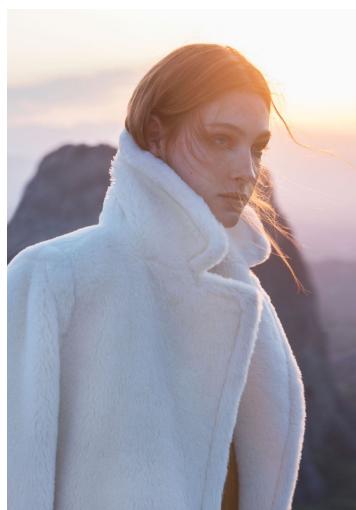

Kleid LACOSTE

LERA TRIBEL

GRÖSSE **179** OBERWEITE **80**
TAILLE **60** HÜFTE **90**
SCHUHE **40** HAARE **ROT-BRAUN**
AUGEN **BLAU**

M4
MODELS

HEIGHT **5' 10.5"** BUST **31"**
WAIST **23"** HIPS **35"**
SHOES **9** HAIR **AUBURN**
EYES **BLUE**