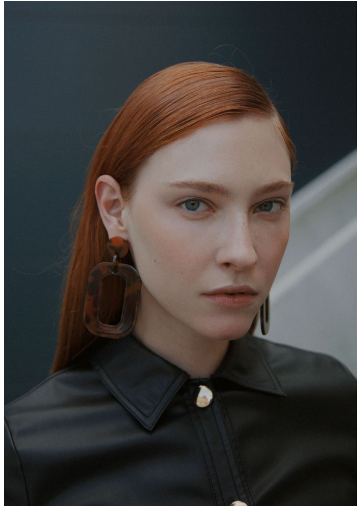

AMICA
L'ALTRA COPERTINA

**ZONA BIANCA
RAFFORZATA**

CRASH

2013
UNEXPECTED
ARTISTS
EXHIBITIONS
ARTWORKS
**THE
ART
ISSUE**

LERA TRIBEL

GRÖSSE **179** OBERWEITE **80**
TAILLE **60** HÜFTE **90**
SCHUHE **40** HAARE **ROT-BRAUN**
AUGEN **BLAU**

M4
MODELS

HEIGHT **5' 10.5"** BUST **31"**
WAIST **23"** HIPS **35"**
SHOES **9** HAIR **AUBURN**
EYES **BLUE**