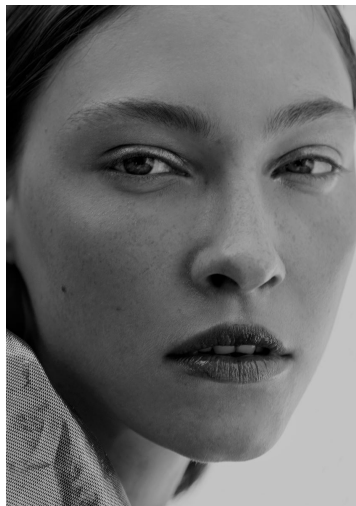

Kleid LACOSTE

## LERA TRIBEL

GRÖSSE **179** OBERWEITE **80**  
TAILLE **60** HÜFTE **90**  
SCHUHE **40** HAARE **ROT-BRAUN**  
AUGEN **BLAU**

**M4**  
MODELS

HEIGHT **5' 10.5"** BUST **31"**  
WAIST **23"** HIPS **35"**  
SHOES **9** HAIR **AUBURN**  
EYES **BLUE**

# LERA TRIBEL

GRÖSSE 179 OBERWEITE 80  
TAILLE 60 HÜFTE 90  
SCHUHE 40 HAARE ROT-BRAUN  
AUGEN BLAU

**M4**  
MODELS

HEIGHT 5' 10.5" BUST 31"  
WAIST 23" HIPS 35"  
SHOES 9 HAIR AUBURN  
EYES BLUE