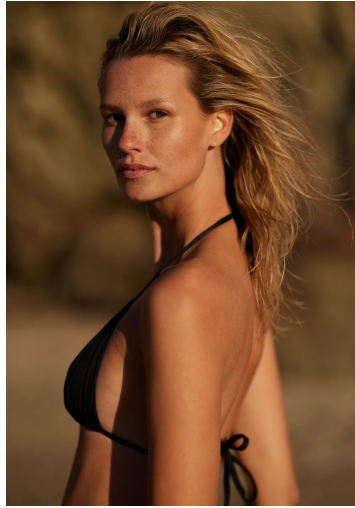

MARIINA

GRÖSSE **182** OBERWEITE **81**
TAILLE **61** HÜFTE **90**
SCHUHE **40** HAARE **BRAUN**
AUGEN **BRAUN**

M4
MODELS

HEIGHT **5' 11.5"** BUST **32"**
WAIST **24"** HIPS **35"**
SHOES **8.5** HAIR **BROWN**
EYES **BROWN**