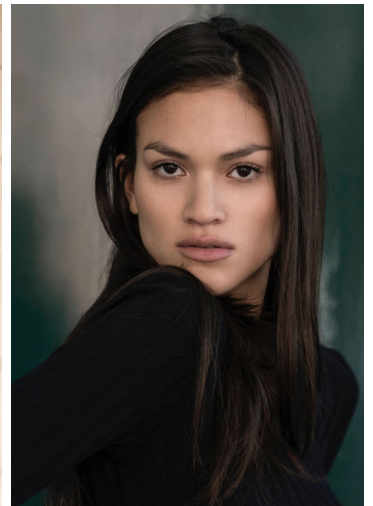

## JACKY

GRÖSSE **180** OBERWEITE **83**  
TAILLE **62** HÜFTE **89**  
SCHUHE **40** HAARE **DUNKELBRAUN**  
AUGEN **BRAUN**

**M4**  
MODELS

HEIGHT **5' 11"** BUST **32"**  
WAIST **24"** HIPS **35"**  
SHOES **8.5** HAIR **DARK BROWN**  
EYES **BROWN**

JACKY

GRÖSSE 180 OBERWEITE 83  
TAILLE 62 HÜFTE 89  
SCHUHE 40 HAARE DUNKELBRAUN  
AUGEN BRAUN

M4  
MODELS

HEIGHT 5' 11" BUST 32"  
WAIST 24" HIPS 35"  
SHOES 8.5 HAIR DARK BROWN  
EYES BROWN

Hamburg +49 40 413 236 - 0 Berlin +49 30 616 606 - 6  
www.m4models.de

# JACKY

GRÖSSE **180** OBERWEITE **83**  
TAILLE **62** HÜFTE **89**  
SCHUHE **40** HAARE **DUNKELBRAUN**  
AUGEN **BRAUN**

HEIGHT **5' 11"** BUST **32"**  
WAIST **24"** HIPS **35"**  
SHOES **8.5** HAIR **DARK BROWN**  
EYES **BROWN**

# JACKY

GRÖSSE **180** OBERWEITE **83**  
TAILLE **62** HÜFTE **89**  
SCHUHE **40** HAARE **DUNKELBRAUN**  
AUGEN **BRAUN**

**M4**  
MODELS

HEIGHT **5' 11"** BUST **32"**  
WAIST **24"** HIPS **35"**  
SHOES **8.5** HAIR **DARK BROWN**  
EYES **BROWN**