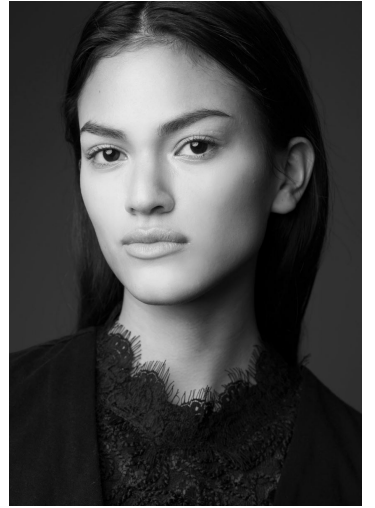

## JACKY

GRÖSSE **180** OBERWEITE **83**  
TAILLE **62** HÜFTE **89**  
SCHUHE **40** HAARE **DUNKELBRAUN**  
AUGEN **BRAUN**

**M4**  
MODELS

HEIGHT **5' 11"** BUST **32"**  
WAIST **24"** HIPS **35"**  
SHOES **8.5** HAIR **DARK BROWN**  
EYES **BROWN**

JACKY

GRÖSSE 180 OBERWEITE 83  
TAILLE 62 HÜFTE 89  
SCHUHE 40 HAARE DUNKELBRAUN  
AUGEN BRAUN

M4  
MODELS

HEIGHT 5' 11" BUST 32"  
WAIST 24" HIPS 35"  
SHOES 8.5 HAIR DARK BROWN  
EYES BROWN

Hamburg +49 40 413 236 - 0 Berlin +49 30 616 606 - 6  
www.m4models.de

JACKY

GRÖSSE **180** OBERWEITE **83**  
 TAILLE **62** HÜFTE **89**  
 SCHUHE **40** HAARE **DUNKELBRAUN**  
 AUGEN **BRAUN**

HEIGHT **5' 11"** BUST **32"**  
 WAIST **24"** HIPS **35"**  
 SHOES **8.5** HAIR **DARK BROWN**  
 EYES **BROWN**