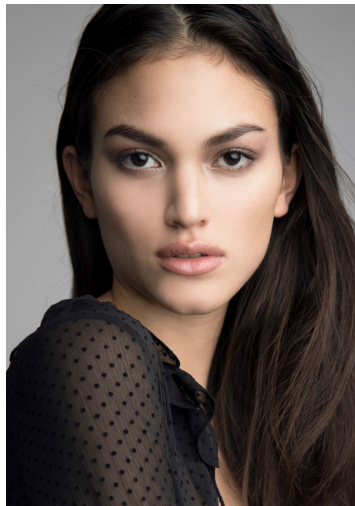

## JACKY

GRÖSSE **180** OBERWEITE **83**  
TAILLE **62** HÜFTE **89**  
SCHUHE **40** HAARE **DUNKELBRAUN**  
AUGEN **BRAUN**

**M4**  
MODELS

HEIGHT **5' 11"** BUST **32"**  
WAIST **24"** HIPS **35"**  
SHOES **8.5** HAIR **DARK BROWN**  
EYES **BROWN**

JACKY

GRÖSSE 180 OBERWEITE 83  
TAILLE 62 HÜFTE 89  
SCHUHE 40 HAARE DUNKELBRAUN  
AUGEN BRAUN

M4  
MODELS

HEIGHT 5' 11" BUST 32"  
WAIST 24" HIPS 35"  
SHOES 8.5 HAIR DARK BROWN  
EYES BROWN

Hamburg +49 40 413 236 - 0 Berlin +49 30 616 606 - 6  
www.m4models.de

JACKY

GRÖSSE **180** OBERWEITE **83**  
 TAILLE **62** HÜFTE **89**  
 SCHUHE **40** HAARE **DUNKELBRAUN**  
 AUGEN **BRAUN**

HEIGHT **5' 11"** BUST **32"**  
 WAIST **24"** HIPS **35"**  
 SHOES **8.5** HAIR **DARK BROWN**  
 EYES **BROWN**