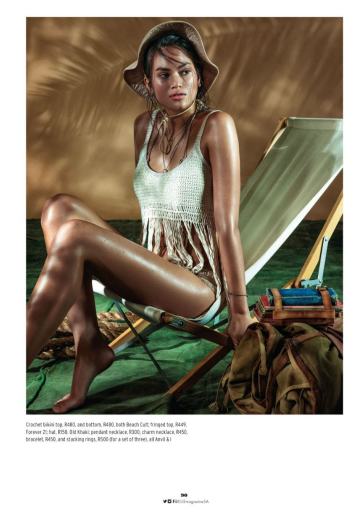

## JACKY

GRÖSSE **180** OBERWEITE **83**  
TAILLE **62** HÜFTE **89**  
SCHUHE **40** HAARE **DUNKELBRAUN**  
AUGEN **BRAUN**

**M4**  
MODELS

HEIGHT **5' 11"** BUST **32"**  
WAIST **24"** HIPS **35"**  
SHOES **8.5** HAIR **DARK BROWN**  
EYES **BROWN**

JACKY

GRÖSSE 180 OBERWEITE 83  
TAILLE 62 HÜFTE 89  
SCHUHE 40 HAARE DUNKELBRAUN  
AUGEN BRAUN

M4  
MODELS

HEIGHT 5' 11" BUST 32"  
WAIST 24" HIPS 35"  
SHOES 8.5 HAIR DARK BROWN  
EYES BROWN

Hamburg +49 40 413 236 - 0 Berlin +49 30 616 606 - 6  
www.m4models.de

# JACKY

GRÖSSE **180** OBERWEITE **83**  
TAILLE **62** HÜFTE **89**  
SCHUHE **40** HAARE **DUNKELBRAUN**  
AUGEN **BRAUN**

HEIGHT **5' 11"** BUST **32"**  
WAIST **24"** HIPS **35"**  
SHOES **8.5** HAIR **DARK BROWN**  
EYES **BROWN**

# JACKY

GRÖSSE **180** OBERWEITE **83**  
TAILLE **62** HÜFTE **89**  
SCHUHE **40** HAARE **DUNKELBRAUN**  
AUGEN **BRAUN**

**M4**  
MODELS

HEIGHT **5' 11"** BUST **32"**  
WAIST **24"** HIPS **35"**  
SHOES **8.5** HAIR **DARK BROWN**  
EYES **BROWN**