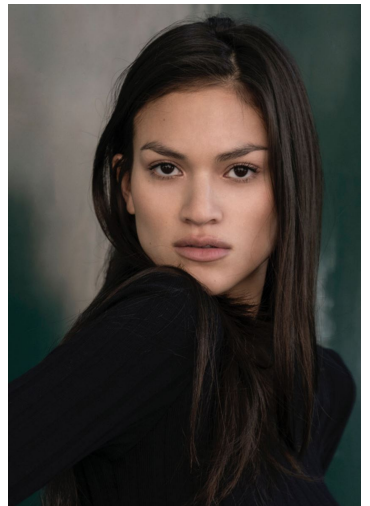

## JACKY

GRÖSSE **180** OBERWEITE **83**  
TAILLE **62** HÜFTE **89**  
SCHUHE **40** HAARE **DUNKELBRAUN**  
AUGEN **BRAUN**

**M4**  
MODELS

HEIGHT **5' 11"** BUST **32"**  
WAIST **24"** HIPS **35"**  
SHOES **8.5** HAIR **DARK BROWN**  
EYES **BROWN**

JACKY

GRÖSSE 180 OBERWEITE 83  
TAILLE 62 HÜFTE 89  
SCHUHE 40 HAARE DUNKELBRAUN  
AUGEN BRAUN

M4  
MODELS

HEIGHT 5' 11" BUST 32"  
WAIST 24" HIPS 35"  
SHOES 8.5 HAIR DARK BROWN  
EYES BROWN

Hamburg +49 40 413 236 - 0 Berlin +49 30 616 606 - 6  
www.m4models.de

JACKY

GRÖSSE **180** OBERWEITE **83**  
 TAILLE **62** HÜFTE **89**  
 SCHUHE **40** HAARE **DUNKELBRAUN**  
 AUGEN **BRAUN**

HEIGHT **5' 11"** BUST **32"**  
 WAIST **24"** HIPS **35"**  
 SHOES **8.5** HAIR **DARK BROWN**  
 EYES **BROWN**