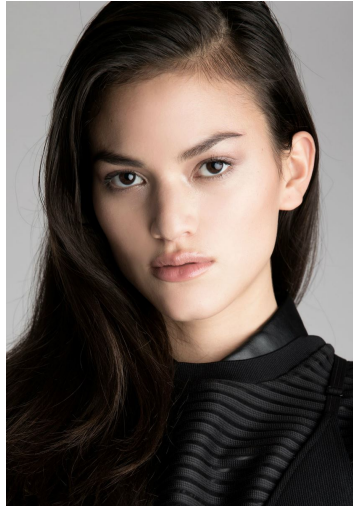

## JACKY

GRÖSSE **180** OBERWEITE **83**  
TAILLE **62** HÜFTE **89**  
SCHUHE **40** HAARE **DUNKELBRAUN**  
AUGEN **BRAUN**

**M4**  
MODELS

HEIGHT **5' 11"** BUST **32"**  
WAIST **24"** HIPS **35"**  
SHOES **8.5** HAIR **DARK BROWN**  
EYES **BROWN**

JACKY

GRÖSSE 180 OBERWEITE 83  
TAILLE 62 HÜFTE 89  
SCHUHE 40 HAARE DUNKELBRAUN  
AUGEN BRAUN

M4  
MODELS

HEIGHT 5' 11" BUST 32"  
WAIST 24" HIPS 35"  
SHOES 8.5 HAIR DARK BROWN  
EYES BROWN

Hamburg +49 40 413 236 - 0 Berlin +49 30 616 606 - 6  
www.m4models.de

# JACKY

GRÖSSE **180** OBERWEITE **83**  
TAILLE **62** HÜFTE **89**  
SCHUHE **40** HAARE **DUNKELBRAUN**  
AUGEN **BRAUN**

HEIGHT **5' 11"** BUST **32"**  
WAIST **24"** HIPS **35"**  
SHOES **8.5** HAIR **DARK BROWN**  
EYES **BROWN**