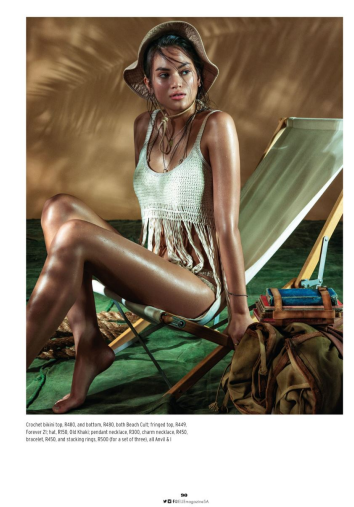

## JACKY

GRÖSSE **180** OBERWEITE **83**  
TAILLE **62** HÜFTE **89**  
SCHUHE **40** HAARE **DUNKELBRAUN**  
AUGEN **BRAUN**

**M4**  
MODELS

HEIGHT **5' 11"** BUST **32"**  
WAIST **24"** HIPS **35"**  
SHOES **8.5** HAIR **DARK BROWN**  
EYES **BROWN**

JACKY

GRÖSSE 180 OBERWEITE 83  
TAILLE 62 HÜFTE 89  
SCHUHE 40 HAARE DUNKELBRAUN  
AUGEN BRAUN

M4  
MODELS

HEIGHT 5' 11" BUST 32"  
WAIST 24" HIPS 35"  
SHOES 8.5 HAIR DARK BROWN  
EYES BROWN

Hamburg +49 40 413 236 - 0 Berlin +49 30 616 606 - 6  
www.m4models.de

JACKY

GRÖSSE **180** OBERWEITE **83**  
 TAILLE **62** HÜFTE **89**  
 SCHUHE **40** HAARE **DUNKELBRAUN**  
 AUGEN **BRAUN**

HEIGHT **5' 11"** BUST **32"**  
 WAIST **24"** HIPS **35"**  
 SHOES **8.5** HAIR **DARK BROWN**  
 EYES **BROWN**