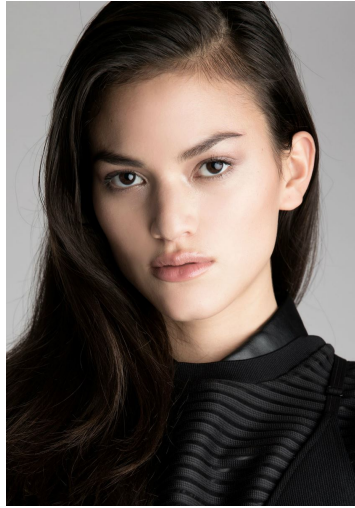

## JACKY

GRÖSSE **180** OBERWEITE **83**  
TAILLE **62** HÜFTE **89**  
SCHUHE **40** HAARE **DUNKELBRAUN**  
AUGEN **BRAUN**

**M4**  
MODELS

HEIGHT **5' 11"** BUST **32"**  
WAIST **24"** HIPS **35"**  
SHOES **8.5** HAIR **DARK BROWN**  
EYES **BROWN**

JACKY

GRÖSSE 180 OBERWEITE 83  
TAILLE 62 HÜFTE 89  
SCHUHE 40 HAARE DUNKELBRAUN  
AUGEN BRAUN

M4  
MODELS

HEIGHT 5' 11" BUST 32"  
WAIST 24" HIPS 35"  
SHOES 8.5 HAIR DARK BROWN  
EYES BROWN

Hamburg +49 40 413 236 - 0 Berlin +49 30 616 606 - 6  
www.m4models.de

JACKY

GRÖSSE **180** OBERWEITE **83**  
 TAILLE **62** HÜFTE **89**  
 SCHUHE **40** HAARE **DUNKELBRAUN**  
 AUGEN **BRAUN**

HEIGHT **5' 11"** BUST **32"**  
 WAIST **24"** HIPS **35"**  
 SHOES **8.5** HAIR **DARK BROWN**  
 EYES **BROWN**