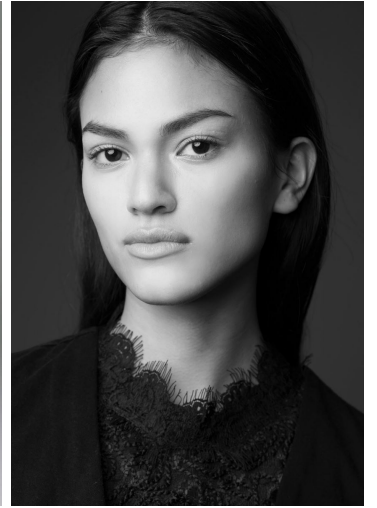

## JACKY

GRÖSSE **180** OBERWEITE **83**  
TAILLE **62** HÜFTE **89**  
SCHUHE **40** HAARE **DUNKELBRAUN**  
AUGEN **BRAUN**

**M4**  
MODELS

HEIGHT **5' 11"** BUST **32"**  
WAIST **24"** HIPS **35"**  
SHOES **8.5** HAIR **DARK BROWN**  
EYES **BROWN**

JACKY

GRÖSSE 180 OBERWEITE 83  
TAILLE 62 HÜFTE 89  
SCHUHE 40 HAARE DUNKELBRAUN  
AUGEN BRAUN

M4  
MODELS

HEIGHT 5' 11" BUST 32"  
WAIST 24" HIPS 35"  
SHOES 8.5 HAIR DARK BROWN  
EYES BROWN

Hamburg +49 40 413 236 - 0 Berlin +49 30 616 606 - 6  
www.m4models.de

# JACKY

GRÖSSE **180** OBERWEITE **83**  
TAILLE **62** HÜFTE **89**  
SCHUHE **40** HAARE **DUNKELBRAUN**  
AUGEN **BRAUN**

HEIGHT **5' 11"** BUST **32"**  
WAIST **24"** HIPS **35"**  
SHOES **8.5** HAIR **DARK BROWN**  
EYES **BROWN**