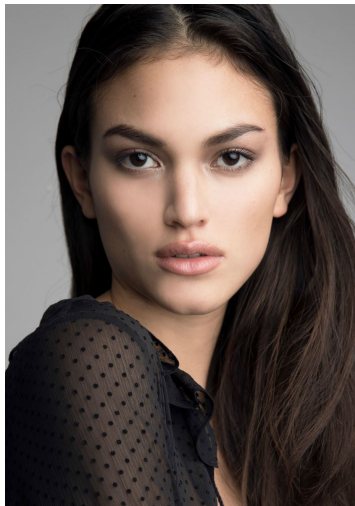

## JACKY

GRÖSSE **180** OBERWEITE **83**  
TAILLE **62** HÜFTE **89**  
SCHUHE **40** HAARE **DUNKELBRAUN**  
AUGEN **BRAUN**

**M4**  
MODELS

HEIGHT **5' 11"** BUST **32"**  
WAIST **24"** HIPS **35"**  
SHOES **8.5** HAIR **DARK BROWN**  
EYES **BROWN**

JACKY

GRÖSSE 180 OBERWEITE 83  
TAILLE 62 HÜFTE 89  
SCHUHE 40 HAARE DUNKELBRAUN  
AUGEN BRAUN

M4  
MODELS

HEIGHT 5' 11" BUST 32"  
WAIST 24" HIPS 35"  
SHOES 8.5 HAIR DARK BROWN  
EYES BROWN

Hamburg +49 40 413 236 - 0 Berlin +49 30 616 606 - 6  
www.m4models.de

# JACKY

GRÖSSE **180** OBERWEITE **83**  
TAILLE **62** HÜFTE **89**  
SCHUHE **40** HAARE **DUNKELBRAUN**  
AUGEN **BRAUN**

HEIGHT **5' 11"** BUST **32"**  
WAIST **24"** HIPS **35"**  
SHOES **8.5** HAIR **DARK BROWN**  
EYES **BROWN**

# JACKY

GRÖSSE **180** OBERWEITE **83**  
TAILLE **62** HÜFTE **89**  
SCHUHE **40** HAARE **DUNKELBRAUN**  
AUGEN **BRAUN**

**M4**  
MODELS

HEIGHT **5' 11"** BUST **32"**  
WAIST **24"** HIPS **35"**  
SHOES **8.5** HAIR **DARK BROWN**  
EYES **BROWN**