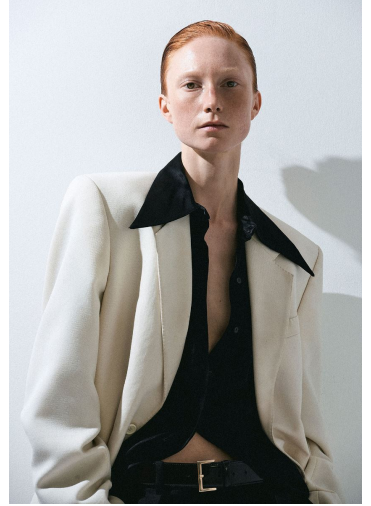

JESSICA

GRÖSSE **175** OBERWEITE **80**
TAILLE **60** HÜFTE **89**
SCHUHE **38** HAARE **GINGER**
AUGEN **BRAUN-GRÜN**

M4
MODELS

HEIGHT **5' 9"** BUST **31"**
WAIST **23"** HIPS **35"**
SHOES **7** HAIR **GINGER**
EYES **HAZEL**

JESSICA

GRÖSSE 175 OBERWEITE 80
TAILLE 60 HÜFTE 89
SCHUHE 38 HAARE GINGER
AUGEN BRAUN-GRÜN

M4
MODELS

HEIGHT 5' 9" BUST 31"
WAIST 23" HIPS 35"
SHOES 7 HAIR GINGER
EYES HAZEL

BEAUTY

Ammon hat Linsen - die Augen ihrer Fashion-Debuten schilling durch die...
Abgesehen von den roten Fransen (Dunkel) der Haare (Dunkel) über ein hellbraunes
Abgesehen von den roten Fransen (Dunkel) der Haare (Dunkel) über ein hellbraunes
Abgesehen von den roten Fransen (Dunkel) der Haare (Dunkel) über ein hellbraunes

GLAMOURDE 99

JESSICA

GRÖSSE 175 OBERWEITE 80
TAILLE 60 HÜFTE 89
SCHUHE 38 HAARE GINGER
AUGEN BRAUN-GRÜN

M4

MODELS

HEIGHT 5' 9" BUST 31"
WAIST 23" HIPS 35"
SHOES 7 HAIR GINGER
EYES HAZEL

JESSICA

GRÖSSE **175** OBERWEITE **80**
TAILLE **60** HÜFTE **89**
SCHUHE **38** HAARE **GINGER**
AUGEN **BRAUN-GRÜN**