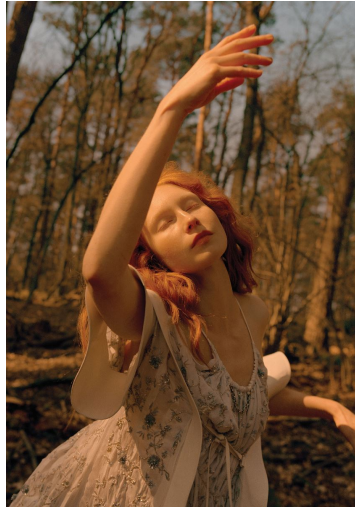

JESSICA

GRÖSSE 175 OBERWEITE 80
TAILLE 60 HÜFTE 89
SCHUHE 38 HAARE GINGER
AUGEN BRAUN-GRÜN

M4

MODELS

HEIGHT 5' 9" BUST 31"
WAIST 23" HIPS 35"
SHOES 7 HAIR GINGER
EYES HAZEL