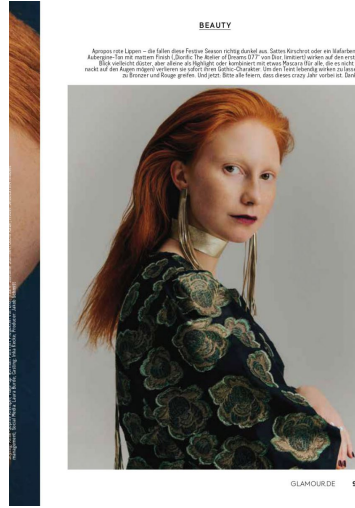

BEAUTY

GLAMOURDE 99