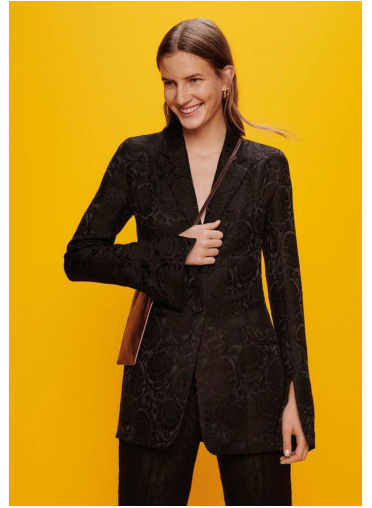

ALISE DAUGULE

GRÖSSE **180** OBERWEITE **78**
 TAILLE **61** HÜFTE **87**
 SCHUHE **39** HAARE **BLOND**
 AUGEN **GRÜN**

HEIGHT **5' 11"** BUST **30"**
 WAIST **24"** HIPS **34"**
 SHOES **8** HAIR **BLONDE**
 EYES **GREEN**

ALISE DAUGULE

GRÖSSE **180** OBERWEITE **78**
TAILLE **61** HÜFTE **87**
SCHUHE **39** HAARE **BLOND**
AUGEN **GRÜN**

M4
MODELS

HEIGHT **5' 11"** BUST **30"**
WAIST **24"** HIPS **34"**
SHOES **8** HAIR **BLONDE**
EYES **GREEN**