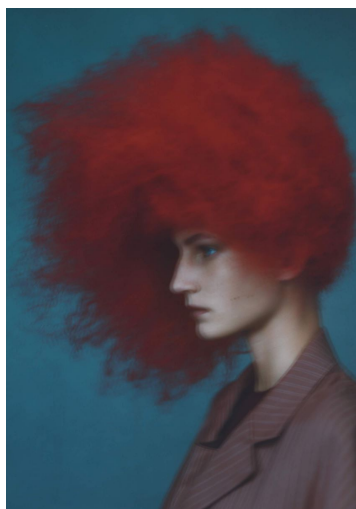

ALISE DAUGULE

GRÖSSE **180** OBERWEITE **78**
 TAILLE **61** HÜFTE **87**
 SCHUHE **39** HAARE **BLOND**
 AUGEN **GRÜN**

HEIGHT **5' 11"** BUST **30"**
 WAIST **24"** HIPS **34"**
 SHOES **8** HAIR **BLONDE**
 EYES **GREEN**

ALISE DAUGULE

GRÖSSE **180** OBERWEITE **78**
TAILLE **61** HÜFTE **87**
SCHUHE **39** HAARE **BLOND**
AUGEN **GRÜN**

M4
MODELS

HEIGHT **5' 11"** BUST **30"**
WAIST **24"** HIPS **34"**
SHOES **8** HAIR **BLONDE**
EYES **GREEN**