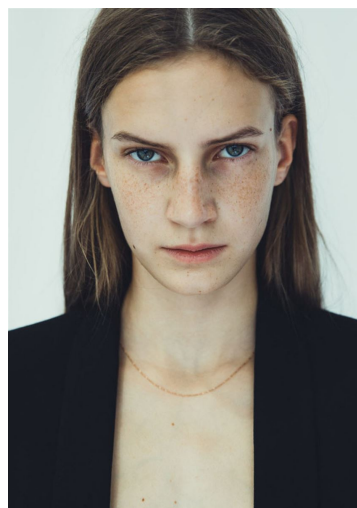

ALISE DAUGULE

GRÖSSE **180** OBERWEITE **78**
 TAILLE **61** HÜFTE **87**
 SCHUHE **39** HAARE **BLOND**
 AUGEN **GRÜN**

HEIGHT **5' 11"** BUST **30"**
 WAIST **24"** HIPS **34"**
 SHOES **8** HAIR **BLONDE**
 EYES **GREEN**

ALISE DAUGULE

GRÖSSE **180** OBERWEITE **78**
TAILLE **61** HÜFTE **87**
SCHUHE **39** HAARE **BLOND**
AUGEN **GRÜN**

M4
MODELS

HEIGHT **5' 11"** BUST **30"**
WAIST **24"** HIPS **34"**
SHOES **8** HAIR **BLONDE**
EYES **GREEN**