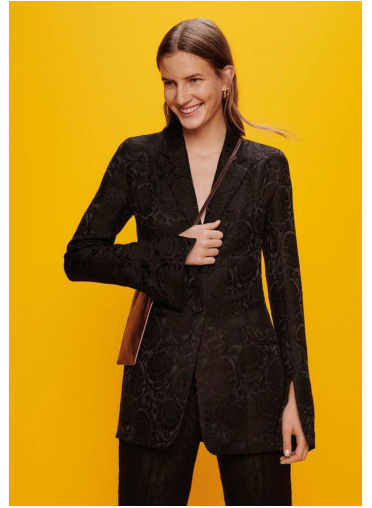

# ALISE DAUGULE

GRÖSSE **180** OBERWEITE **78**  
TAILLE **61** HÜFTE **87**  
SCHUHE **39** HAARE **BLOND**  
AUGEN **GRÜN**

HEIGHT **5' 11"** BUST **30"**  
WAIST **24"** HIPS **34"**  
SHOES **8** HAIR **BLONDE**  
EYES **GREEN**

## ALISE DAUGULE

GRÖSSE **180** OBERWEITE **78**  
TAILLE **61** HÜFTE **87**  
SCHUHE **39** HAARE **BLOND**  
AUGEN **GRÜN**

**M4**  
MODELS

HEIGHT **5' 11"** BUST **30"**  
WAIST **24"** HIPS **34"**  
SHOES **8** HAIR **BLONDE**  
EYES **GREEN**