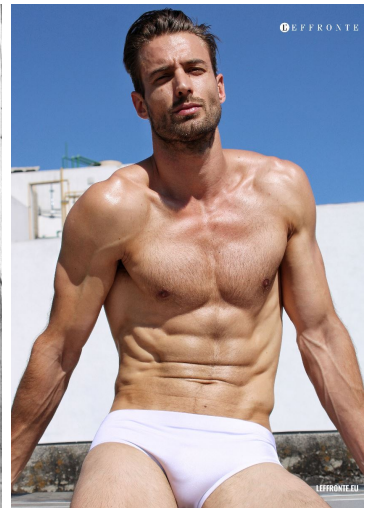

GREG KAUFFMANN

GRÖSSE **188** OBERWEITE **100**
TAILLE **78** HÜFTE **99**
SCHUHE **44** HAARE **DUNKELBLOND**
AUGEN **BRAUN**

M4
MODELS

HEIGHT **6' 2"** BUST **39"**
WAIST **30"** HIPS **39"**
SHOES **11** HAIR **DARK BLONDE**
EYES **BROWN**

GREG KAUFFMANN

GRÖSSE **188** OBERWEITE **100**
TAILLE **78** HÜFTE **99**
SCHUHE **44** HAARE **DUNKELBLOND**
AUGEN **BRAUN**

HEIGHT **6' 2"** BUST **39"**
WAIST **30"** HIPS **39"**
SHOES **11** HAIR **DARK BLONDE**
EYES **BROWN**