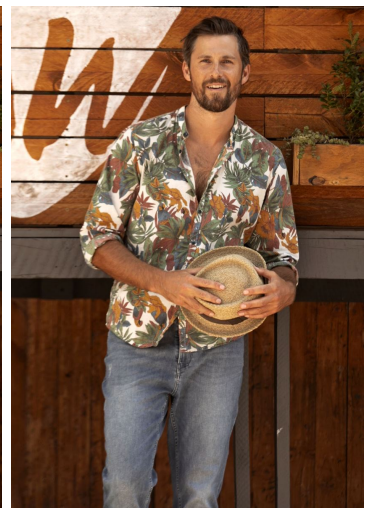

Hamburg +49 40 413 236 - 0 Berlin +49 30 616 606 - 6
www.m4models.de

JONTY

GRÖSSE **186** OBERWEITE **98**
TAILLE **84** HÜFTE **99**
SCHUHE **43** HAARE **BRAUN**
AUGEN **BLAU-GRÜN**

M4
MODELS

HEIGHT **6' 1"** BUST **38"**
WAIST **33"** HIPS **39"**
SHOES **10** HAIR **BROWN**
EYES **BLUE-GREEN**