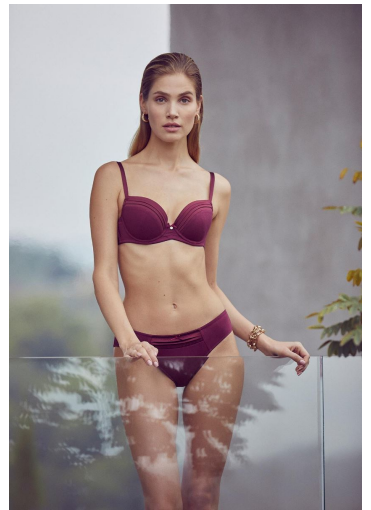

KOTRYNA KOZLOVAITE

GRÖSSE **178** OBERWEITE **84**
TAILLE **62** HÜFTE **92**
SCHUHE **40** HAARE **BRAUN**
AUGEN **GRÜN**

M4
MODELS

HEIGHT **5' 10"** BUST **33"**
WAIST **24"** HIPS **36"**
SHOES **8.5** HAIR **BROWN**
EYES **GREEN**

KOTRYNA KOZLOVAITE

GRÖSSE **178** OBERWEITE **84**
TAILLE **62** HÜFTE **92**
SCHUHE **40** HAARE **BRAUN**
AUGEN **GRÜN**

HEIGHT **5' 10"** BUST **33"**
WAIST **24"** HIPS **36"**
SHOES **8.5** HAIR **BROWN**
EYES **GREEN**