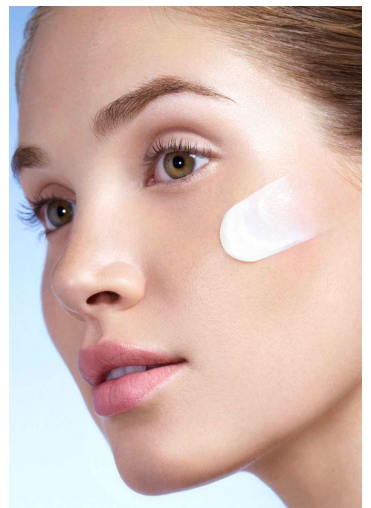

KOTRYNA KOZLOVAITE

GRÖSSE **178** OBERWEITE **84**
TAILLE **62** HÜFTE **92**
SCHUHE **40** HAARE **BRAUN**
AUGEN **GRÜN**

M4
MODELS

HEIGHT **5' 10"** BUST **33"**
WAIST **24"** HIPS **36"**
SHOES **8.5** HAIR **BROWN**
EYES **GREEN**

KOTRYNA KOZLOVAITE

GRÖSSE **178** OBERWEITE **84**
TAILLE **62** HÜFTE **92**
SCHUHE **40** HAARE **BRAUN**
AUGEN **GRÜN**

HEIGHT **5' 10"** BUST **33"**
WAIST **24"** HIPS **36"**
SHOES **8.5** HAIR **BROWN**
EYES **GREEN**