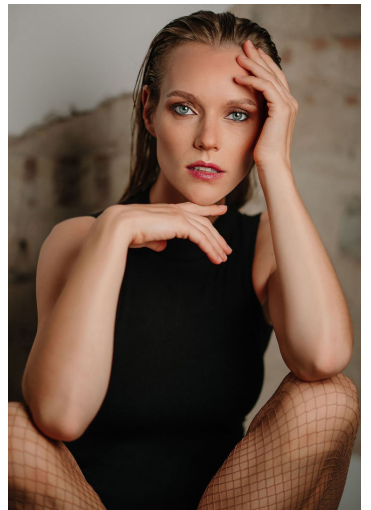

## JUSTINA PAT

GRÖSSE **175** OBERWEITE **84**  
TAILLE **62** HÜFTE **91**  
SCHUHE **38** HAARE **DUNKELBLOND**  
AUGEN **GRÜN**

**M4**  
MODELS

HEIGHT **5' 9"** BUST **33"**  
WAIST **24"** HIPS **36"**  
SHOES **6.5** HAIR **DARK BLONDE**  
EYES **GREEN**

# JUSTINA PAT

GRÖSSE 175 OBERWEITE 84  
TAILLE 62 HÜFTE 91  
SCHUHE 38 HAARE DUNKELBLOND  
AUGEN GRÜN

HEIGHT 5' 9" BUST 33"  
WAIST 24" HIPS 36"  
SHOES 6.5 HAIR DARK BLONDE  
EYES GREEN

# JUSTINA PAT

GRÖSSE 175 OBERWEITE 84  
TAILLE 62 HÜFTE 91  
SCHUHE 38 HAARE DUNKELBLOND  
AUGEN GRÜN

**M4**  
MODELS

HEIGHT 5' 9" BUST 33"  
WAIST 24" HIPS 36"  
SHOES 6.5 HAIR DARK BLONDE  
EYES GREEN