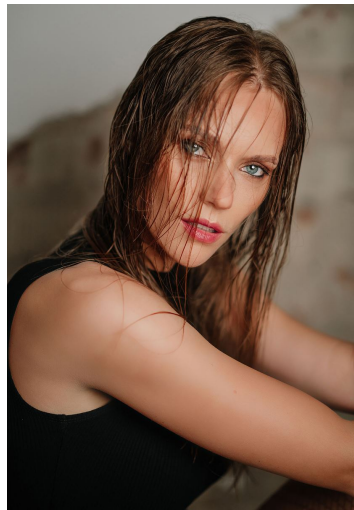

## JUSTINA PAT

GRÖSSE **175** OBERWEITE **84**  
TAILLE **62** HÜFTE **91**  
SCHUHE **38** HAARE **DUNKELBLOND**  
AUGEN **GRÜN**

**M4**  
MODELS

HEIGHT **5' 9"** BUST **33"**  
WAIST **24"** HIPS **36"**  
SHOES **6.5** HAIR **DARK BLONDE**  
EYES **GREEN**

# JUSTINA PAT

GRÖSSE 175 OBERWEITE 84  
TAILLE 62 HÜFTE 91  
SCHUHE 38 HAARE DUNKELBLOND  
AUGEN GRÜN

HEIGHT 5' 9" BUST 33"  
WAIST 24" HIPS 36"  
SHOES 6.5 HAIR DARK BLONDE  
EYES GREEN