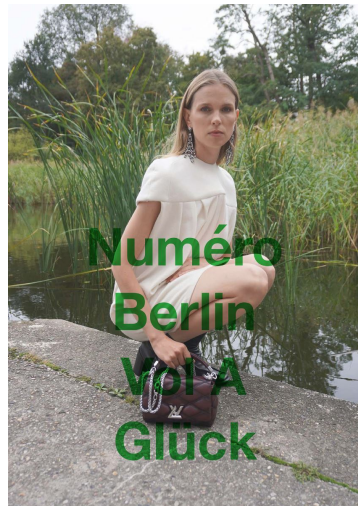

LINA BERG

GRÖSSE **177** OBERWEITE **80**
TAILLE **62** HÜFTE **88**
SCHUHE **38** HAARE **BLOND**
AUGEN **BLAU**

M4
MODELS

HEIGHT **5' 9.5"** BUST **31"**
WAIST **24"** HIPS **35"**
SHOES **7** HAIR **BLONDE**
EYES **BLUE**

LINA BERG

GRÖSSE 177 OBERWEITE 80
 TAILLE 62 HÜFTE 88
 SCHUHE 38 HAARE BLOND
 AUGEN BLAU

HEIGHT 5' 9.5" BUST 31"
 WAIST 24" HIPS 35"
 SHOES 7 HAIR BLONDE
 EYES BLUE

LINA BERG

GRÖSSE 177 OBERWEITE 80
TAILLE 62 HÜFTE 88
SCHUHE 38 HAARE BLOND
AUGEN BLAU