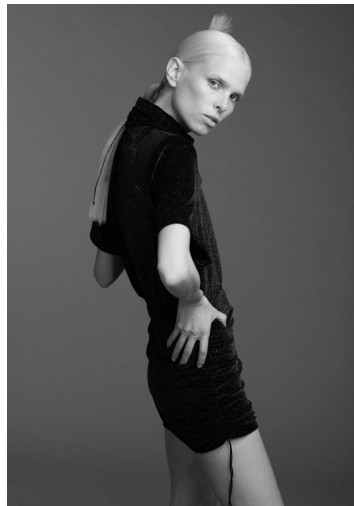

LINA BERG

GRÖSSE **177** OBERWEITE **80**
TAILLE **62** HÜFTE **88**
SCHUHE **38** HAARE **BLOND**
AUGEN **BLAU**

M4
MODELS

HEIGHT **5' 9.5"** BUST **31"**
WAIST **24"** HIPS **35"**
SHOES **7** HAIR **BLONDE**
EYES **BLUE**

LINA BERG

GRÖSSE 177 OBERWEITE 80
 TAILLE 62 HÜFTE 88
 SCHUHE 38 HAARE BLOND
 AUGEN BLAU

HEIGHT 5' 9.5" BUST 31"
 WAIST 24" HIPS 35"
 SHOES 7 HAIR BLONDE
 EYES BLUE

LINA BERG

GRÖSSE 177 OBERWEITE 80
TAILLE 62 HÜFTE 88
SCHUHE 38 HAARE BLOND
AUGEN BLAU