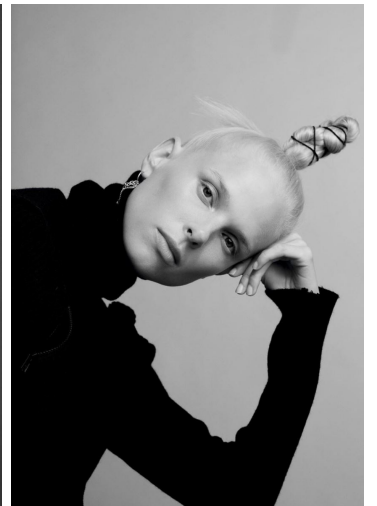

LINA BERG

GRÖSSE **177** OBERWEITE **80**
TAILLE **62** HÜFTE **88**
SCHUHE **38** HAARE **BLOND**
AUGEN **BLAU**

M4
MODELS

HEIGHT **5' 9.5"** BUST **31"**
WAIST **24"** HIPS **35"**
SHOES **7** HAIR **BLONDE**
EYES **BLUE**

LINA BERG

GRÖSSE 177 OBERWEITE 80
 TAILLE 62 HÜFTE 88
 SCHUHE 38 HAARE BLOND
 AUGEN BLAU

HEIGHT 5' 9.5" BUST 31"
 WAIST 24" HIPS 35"
 SHOES 7 HAIR BLONDE
 EYES BLUE

LINA BERG

GRÖSSE 177 OBERWEITE 80
TAILLE 62 HÜFTE 88
SCHUHE 38 HAARE BLOND
AUGEN BLAU