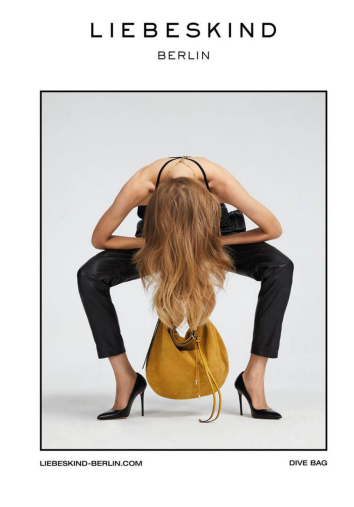

LINA BERG

GRÖSSE **177** OBERWEITE **80**
TAILLE **62** HÜFTE **88**
SCHUHE **38** HAARE **BLOND**
AUGEN **BLAU**

M4
MODELS

HEIGHT **5' 9.5"** BUST **31"**
WAIST **24"** HIPS **35"**
SHOES **7** HAIR **BLONDE**
EYES **BLUE**

LINA BERG

GRÖSSE 177 OBERWEITE 80
 TAILLE 62 HÜFTE 88
 SCHUHE 38 HAARE BLOND
 AUGEN BLAU

HEIGHT 5' 9.5" BUST 31"
 WAIST 24" HIPS 35"
 SHOES 7 HAIR BLONDE
 EYES BLUE

LINA BERG

GRÖSSE 177 OBERWEITE 80
TAILLE 62 HÜFTE 88
SCHUHE 38 HAARE BLOND
AUGEN BLAU