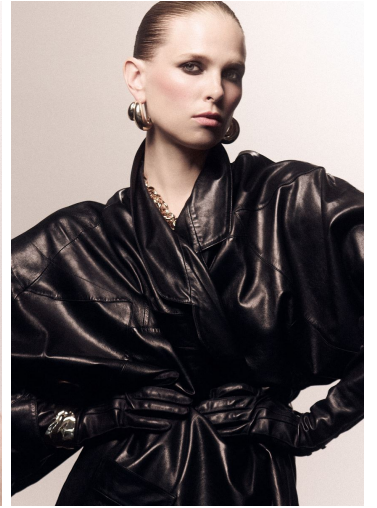

LINA BERG

GRÖSSE **177** OBERWEITE **80**
TAILLE **62** HÜFTE **88**
SCHUHE **38** HAARE **BLOND**
AUGEN **BLAU**

M4
MODELS

HEIGHT **5' 9.5"** BUST **31"**
WAIST **24"** HIPS **35"**
SHOES **7** HAIR **BLONDE**
EYES **BLUE**

LINA BERG

GRÖSSE 177 OBERWEITE 80
 TAILLE 62 HÜFTE 88
 SCHUHE 38 HAARE BLOND
 AUGEN BLAU

HEIGHT 5' 9.5" BUST 31"
 WAIST 24" HIPS 35"
 SHOES 7 HAIR BLONDE
 EYES BLUE

LINA BERG

GRÖSSE 177 OBERWEITE 80
TAILLE 62 HÜFTE 88
SCHUHE 38 HAARE BLOND
AUGEN BLAU