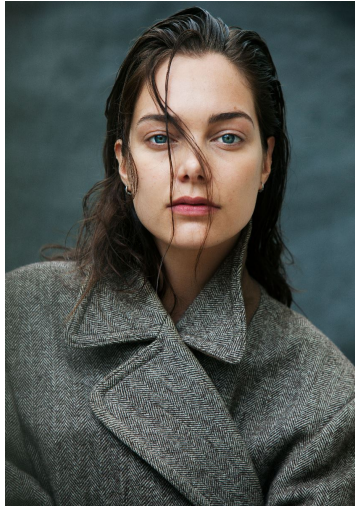

JACOMIEN ROOBOL

GRÖSSE **176** OBERWEITE **88**
TAILLE **64** HÜFTE **93**
SCHUHE **38** HAARE **BRAUN**
AUGEN **BLAU**

M4
MODELS

HEIGHT **5' 9"** BUST **35"**
WAIST **25"** HIPS **36"**
SHOES **7** HAIR **BROWN**
EYES **BLUE**

JACOMIEN ROOBOL

GRÖSSE **176** OBERWEITE **88**
TAILLE **64** HÜFTE **93**
SCHUHE **38** HAARE **BRAUN**
AUGEN **BLAU**

HEIGHT **5' 9"** BUST **35"**
WAIST **25"** HIPS **36"**
SHOES **7** HAIR **BROWN**
EYES **BLUE**

JACOMIEN ROOBOL

GRÖSSE 176 OBERWEITE 88
 TAILLE 64 HÜFTE 93
 SCHUHE 38 HAARE BRAUN
 AUGEN BLAU

M4
 MODELS

HEIGHT 5' 9" BUST 35"
 WAIST 25" HIPS 36"
 SHOES 7 HAIR BROWN
 EYES BLUE

Hamburg +49 40 413 236 - 0 Berlin +49 30 616 606 - 6
 www.m4models.de