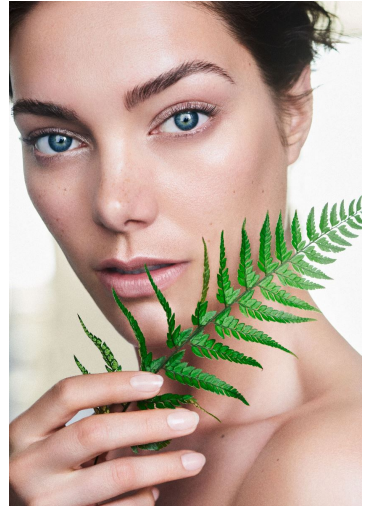

JACOMIEN ROOBOL

GRÖSSE **176** OBERWEITE **88**
TAILLE **64** HÜFTE **93**
SCHUHE **38** HAARE **BRAUN**
AUGEN **BLAU**

M4
MODELS

HEIGHT **5' 9"** BUST **35"**
WAIST **25"** HIPS **36"**
SHOES **7** HAIR **BROWN**
EYES **BLUE**

JACOMIEN ROOBOL

GRÖSSE **176** OBERWEITE **88**
TAILLE **64** HÜFTE **93**
SCHUHE **38** HAARE **BRAUN**
AUGEN **BLAU**

HEIGHT **5' 9"** BUST **35"**
WAIST **25"** HIPS **36"**
SHOES **7** HAIR **BROWN**
EYES **BLUE**