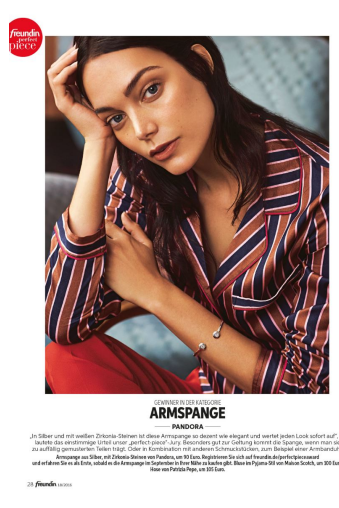

JACOMIEN ROOBOL

GRÖSSE **176** OBERWEITE **88**
TAILLE **64** HÜFTE **93**
SCHUHE **38** HAARE **BRAUN**
AUGEN **BLAU**

M4
MODELS

HEIGHT **5' 9"** BUST **35"**
WAIST **25"** HIPS **36"**
SHOES **7** HAIR **BROWN**
EYES **BLUE**

JACOMIEN ROOBOL

GRÖSSE **176** OBERWEITE **88**
TAILLE **64** HÜFTE **93**
SCHUHE **38** HAARE **BRAUN**
AUGEN **BLAU**

HEIGHT **5' 9"** BUST **35"**
WAIST **25"** HIPS **36"**
SHOES **7** HAIR **BROWN**
EYES **BLUE**