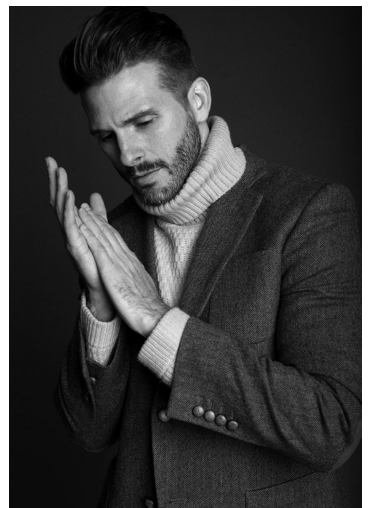

Try our rose shirt linen

JUAN BARBARICH

GRÖSSE **186** OBERWEITE **97**
TAILLE **81** HÜFTE **101**
SCHUHE **44** HAARE **HELLBRAUN**
AUGEN **BRAUN**

M4
MODELS

HEIGHT **6' 1"** BUST **38"**
WAIST **32"** HIPS **39"**
SHOES **11** HAIR **LIGHT BROWN**
EYES **BROWN**

JUAN BARBARICH

GRÖSSE 186 OBERWEITE 97
TAILLE 81 HÜFTE 101
SCHUHE 44 HAARE HELLBRAUN
AUGEN BRAUN

M4
MODELS

HEIGHT 6' 1" BUST 38"
WAIST 32" HIPS 39"
SHOES 11 HAIR LIGHT BROWN
EYES BROWN

JUAN BARBARICH

GRÖSSE **186** OBERWEITE **97**
TAILLE **81** HÜFTE **101**
SCHUHE **44** HAARE **HELLBRAUN**
AUGEN **BRAUN**