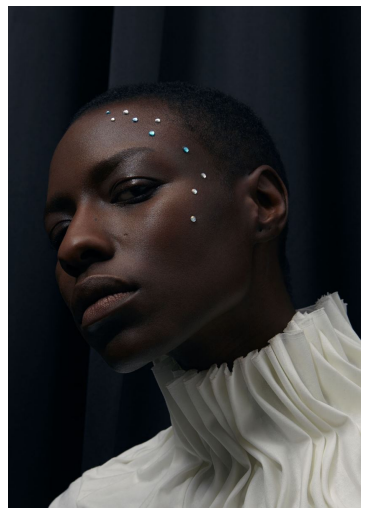

NALA

GRÖSSE 180 OBERWEITE 83
 TAILLE 63 HÜFTE 87
 SCHUHE 41 HAARE SCHWARZ
 AUGEN SCHWARZ

M4
 MODELS

HEIGHT 5' 11" BUST 32"
 WAIST 24" HIPS 34"
 SHOES 10 HAIR BLACK
 EYES BLACK

NALA

GRÖSSE 180 OBERWEITE 83
TAILLE 63 HÜFTE 87
SCHUHE 41 HAARE SCHWARZ
AUGEN SCHWARZ

M
MODELS

HEIGHT 5' 11" BUST 32"
WAIST 24" HIPS 34"
SHOES 10 HAIR BLACK
EYES BLACK

NALA

GRÖSSE 180 OBERWEITE 83
TAILLE 63 HÜFTE 87
SCHUHE 41 HAARE SCHWARZ
AUGEN SCHWARZ

M4
MODELS

HEIGHT 5' 11" BUST 32"
WAIST 24" HIPS 34"
SHOES 10 HAIR BLACK
EYES BLACK

Hamburg +49 40 413 236 - 0 Berlin +49 30 616 606 - 6
www.m4models.de

NALA

GRÖSSE 180 OBERWEITE 83
 TAILLE 63 HÜFTE 87
 SCHUHE 41 HAARE SCHWARZ
 AUGEN SCHWARZ

M4
 MODELS

HEIGHT 5' 11" BUST 32"
 WAIST 24" HIPS 34"
 SHOES 10 HAIR BLACK
 EYES BLACK