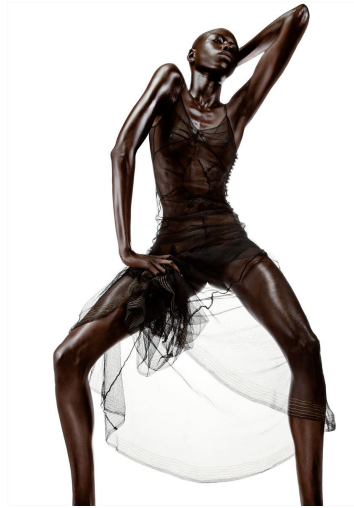

NALA

GRÖSSE 180 OBERWEITE 83
 TAILLE 63 HÜFTE 87
 SCHUHE 41 HAARE SCHWARZ
 AUGEN SCHWARZ

M4
 MODELS

HEIGHT 5' 11" BUST 32"
 WAIST 24" HIPS 34"
 SHOES 10 HAIR BLACK
 EYES BLACK

NALA

GRÖSSE 180 OBERWEITE 83
TAILLE 63 HÜFTE 87
SCHUHE 41 HAARE SCHWARZ
AUGEN SCHWARZ

M
MODELS

HEIGHT 5' 11" BUST 32"
WAIST 24" HIPS 34"
SHOES 10 HAIR BLACK
EYES BLACK

NALA

GRÖSSE 180 OBERWEITE 83
TAILLE 63 HÜFTE 87
SCHUHE 41 HAARE SCHWARZ
AUGEN SCHWARZ

M4
MODELS

HEIGHT 5' 11" BUST 32"
WAIST 24" HIPS 34"
SHOES 10 HAIR BLACK
EYES BLACK

Hamburg +49 40 413 236 - 0 Berlin +49 30 616 606 - 6
www.m4models.de

NALA

GRÖSSE 180 OBERWEITE 83
 TAILLE 63 HÜFTE 87
 SCHUHE 41 HAARE SCHWARZ
 AUGEN SCHWARZ

M4
 MODELS

HEIGHT 5' 11" BUST 32"
 WAIST 24" HIPS 34"
 SHOES 10 HAIR BLACK
 EYES BLACK