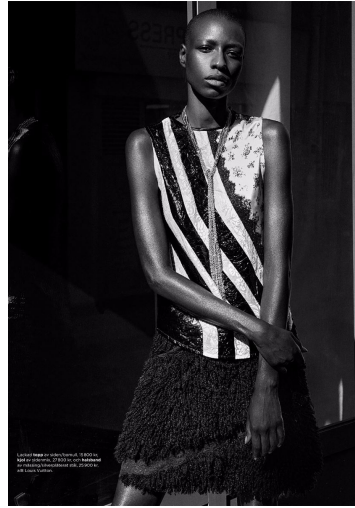

NALA

GRÖSSE 180 OBERWEITE 83
TAILLE 63 HÜFTE 87
SCHUHE 41 HAARE SCHWARZ
AUGEN SCHWARZ

M4
MODELS

HEIGHT 5' 11" BUST 32"
WAIST 24" HIPS 34"
SHOES 10 HAIR BLACK
EYES BLACK