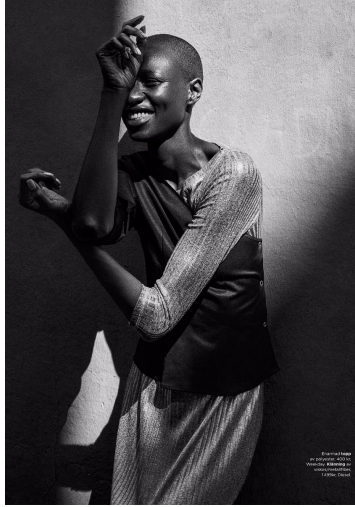

NALA

GRÖSSE 180 OBERWEITE 83
 TAILLE 63 HÜFTE 87
 SCHUHE 41 HAARE SCHWARZ
 AUGEN SCHWARZ

M4
 MODELS

HEIGHT 5' 11" BUST 32"
 WAIST 24" HIPS 34"
 SHOES 10 HAIR BLACK
 EYES BLACK

NALA

GRÖSSE 180 OBERWEITE 83
TAILLE 63 HÜFTE 87
SCHUHE 41 HAARE SCHWARZ
AUGEN SCHWARZ

M
MODELS

HEIGHT 5' 11" BUST 32"
WAIST 24" HIPS 34"
SHOES 10 HAIR BLACK
EYES BLACK

NALA

GRÖSSE 180 OBERWEITE 83
TAILLE 63 HÜFTE 87
SCHUHE 41 HAARE SCHWARZ
AUGEN SCHWARZ

M4
MODELS

HEIGHT 5' 11" BUST 32"
WAIST 24" HIPS 34"
SHOES 10 HAIR BLACK
EYES BLACK