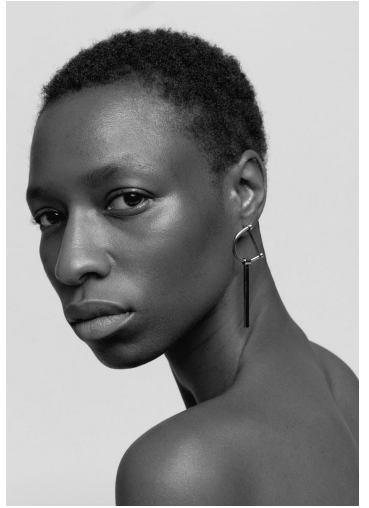

NALA

GRÖSSE 180 OBERWEITE 83
 TAILLE 63 HÜFTE 87
 SCHUHE 41 HAARE SCHWARZ
 AUGEN SCHWARZ

M4
 MODELS

HEIGHT 5' 11" BUST 32"
 WAIST 24" HIPS 34"
 SHOES 10 HAIR BLACK
 EYES BLACK

NALA

GRÖSSE 180 OBERWEITE 83
TAILLE 63 HÜFTE 87
SCHUHE 41 HAARE SCHWARZ
AUGEN SCHWARZ

M
MODELS

HEIGHT 5' 11" BUST 32"
WAIST 24" HIPS 34"
SHOES 10 HAIR BLACK
EYES BLACK

NALA

GRÖSSE 180 OBERWEITE 83
TAILLE 63 HÜFTE 87
SCHUHE 41 HAARE SCHWARZ
AUGEN SCHWARZ

M4
MODELS

HEIGHT 5' 11" BUST 32"
WAIST 24" HIPS 34"
SHOES 10 HAIR BLACK
EYES BLACK

Hamburg +49 40 413 236 - 0 Berlin +49 30 616 606 - 6
www.m4models.de

NALA

GRÖSSE 180 OBERWEITE 83
 TAILLE 63 HÜFTE 87
 SCHUHE 41 HAARE SCHWARZ
 AUGEN SCHWARZ

M4
 MODELS

HEIGHT 5' 11" BUST 32"
 WAIST 24" HIPS 34"
 SHOES 10 HAIR BLACK
 EYES BLACK