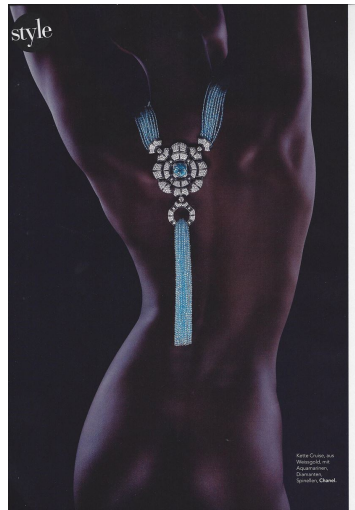

NALA

GRÖSSE 180 OBERWEITE 83
 TAILLE 63 HÜFTE 87
 SCHUHE 41 HAARE SCHWARZ
 AUGEN SCHWARZ

M4
 MODELS

HEIGHT 5' 11" BUST 32"
 WAIST 24" HIPS 34"
 SHOES 10 HAIR BLACK
 EYES BLACK

NALA

GRÖSSE 180 OBERWEITE 83
TAILLE 63 HÜFTE 87
SCHUHE 41 HAARE SCHWARZ
AUGEN SCHWARZ

M
MODELS

HEIGHT 5' 11" BUST 32"
WAIST 24" HIPS 34"
SHOES 10 HAIR BLACK
EYES BLACK

NALA

GRÖSSE 180 OBERWEITE 83
TAILLE 63 HÜFTE 87
SCHUHE 41 HAARE SCHWARZ
AUGEN SCHWARZ

M4
MODELS

HEIGHT 5' 11" BUST 32"
WAIST 24" HIPS 34"
SHOES 10 HAIR BLACK
EYES BLACK

Hamburg +49 40 413 236 - 0 Berlin +49 30 616 606 - 6
www.m4models.de

NALA

GRÖSSE 180 OBERWEITE 83
 TAILLE 63 HÜFTE 87
 SCHUHE 41 HAARE SCHWARZ
 AUGEN SCHWARZ

M4
 MODELS

HEIGHT 5' 11" BUST 32"
 WAIST 24" HIPS 34"
 SHOES 10 HAIR BLACK
 EYES BLACK