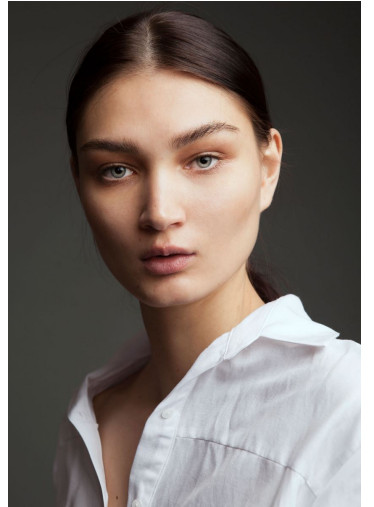

HAAR: VYVA SAINT LAURENT
JEWELRY: JONATHAN JOHNSON

ALINA TATSIY

GRÖSSE **178** OBERWEITE **83**
TAILLE **61** HÜFTE **88**
SCHUHE **39** HAARE **HELLBRAUN**
AUGEN **BLAU**

M4
MODELS

HEIGHT **5' 10"** BUST **32"**
WAIST **24"** HIPS **35"**
SHOES **8** HAIR **LIGHT BROWN**
EYES **BLUE**

ALINA TATSIY

GRÖSSE **178** OBERWEITE **83**
TAILLE **61** HÜFTE **88**
SCHUHE **39** HAARE **HELLBRAUN**
AUGEN **BLAU**

HEIGHT **5' 10"** BUST **32"**
WAIST **24"** HIPS **35"**
SHOES **8** HAIR **LIGHT BROWN**
EYES **BLUE**