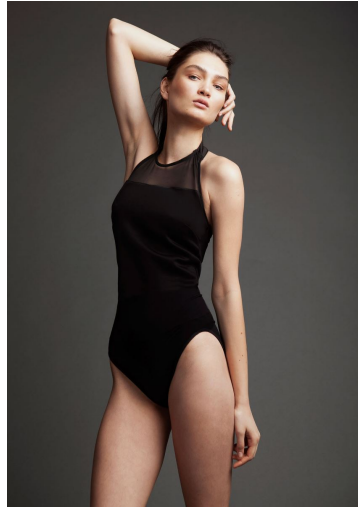

HAAR: VYVA SAINT LAURENT
JEWELRY: JONATHAN JOHNSON

ALINA TATSIY

GRÖSSE **178** OBERWEITE **83**
TAILLE **61** HÜFTE **88**
SCHUHE **39** HAARE **HELLBRAUN**
AUGEN **BLAU**

M4
MODELS

HEIGHT **5' 10"** BUST **32"**
WAIST **24"** HIPS **35"**
SHOES **8** HAIR **LIGHT BROWN**
EYES **BLUE**

ALINA TATSIY

GRÖSSE **178** OBERWEITE **83**
TAILLE **61** HÜFTE **88**
SCHUHE **39** HAARE **HELLBRAUN**
AUGEN **BLAU**

HEIGHT **5' 10"** BUST **32"**
WAIST **24"** HIPS **35"**
SHOES **8** HAIR **LIGHT BROWN**
EYES **BLUE**

ALINA TATSIY

GRÖSSE **178** OBERWEITE **83**
TAILLE **61** HÜFTE **88**
SCHUHE **39** HAARE **HELLBRAUN**
AUGEN **BLAU**

M4
MODELS

HEIGHT **5' 10"** BUST **32"**
WAIST **24"** HIPS **35"**
SHOES **8** HAIR **LIGHT BROWN**
EYES **BLUE**