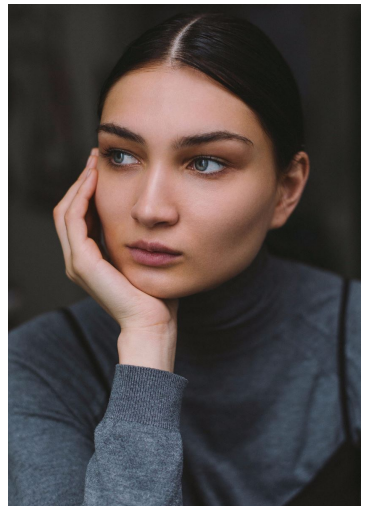

HAAR: VYVA SAINT LAURENT
JEWELRY: JONATHAN JOHNSON

ALINA TATSIY

GRÖSSE **178** OBERWEITE **83**
TAILLE **61** HÜFTE **88**
SCHUHE **39** HAARE **HELLBRAUN**
AUGEN **BLAU**

M4
MODELS

HEIGHT **5' 10"** BUST **32"**
WAIST **24"** HIPS **35"**
SHOES **8** HAIR **LIGHT BROWN**
EYES **BLUE**

ALINA TATSIY

GRÖSSE **178** OBERWEITE **83**
TAILLE **61** HÜFTE **88**
SCHUHE **39** HAARE **HELLBRAUN**
AUGEN **BLAU**

HEIGHT **5' 10"** BUST **32"**
WAIST **24"** HIPS **35"**
SHOES **8** HAIR **LIGHT BROWN**
EYES **BLUE**