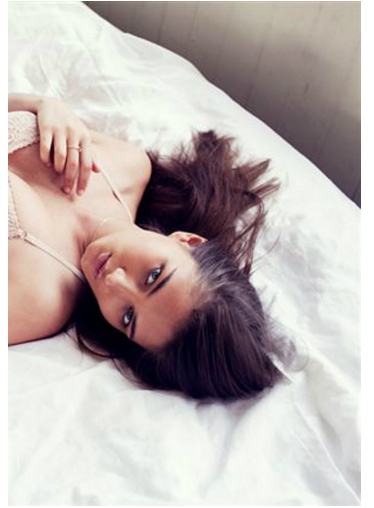

HAAR: VYVA SAINT LAURENT
JEWELRY: JONATHAN JOHNSON

ALINA TATSIY

GRÖSSE **178** OBERWEITE **83**
TAILLE **61** HÜFTE **88**
SCHUHE **39** HAARE **HELLBRAUN**
AUGEN **BLAU**

M4
MODELS

HEIGHT **5' 10"** BUST **32"**
WAIST **24"** HIPS **35"**
SHOES **8** HAIR **LIGHT BROWN**
EYES **BLUE**

ALINA TATSIY

GRÖSSE **178** OBERWEITE **83**
TAILLE **61** HÜFTE **88**
SCHUHE **39** HAARE **HELLBRAUN**
AUGEN **BLAU**

HEIGHT **5' 10"** BUST **32"**
WAIST **24"** HIPS **35"**
SHOES **8** HAIR **LIGHT BROWN**
EYES **BLUE**

ALINA TATSIY

GRÖSSE **178** OBERWEITE **83**
TAILLE **61** HÜFTE **88**
SCHUHE **39** HAARE **HELLBRAUN**
AUGEN **BLAU**

M4
MODELS

HEIGHT **5' 10"** BUST **32"**
WAIST **24"** HIPS **35"**
SHOES **8** HAIR **LIGHT BROWN**
EYES **BLUE**