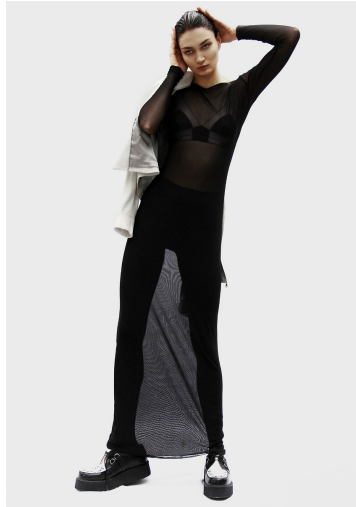

HAAR: VYVA SAINT LAURENT
JEWELRY: JONATHAN JOHNSON

ALINA TATSIY

GRÖSSE **178** OBERWEITE **83**
TAILLE **61** HÜFTE **88**
SCHUHE **39** HAARE **HELLBRAUN**
AUGEN **BLAU**

M4
MODELS

HEIGHT **5' 10"** BUST **32"**
WAIST **24"** HIPS **35"**
SHOES **8** HAIR **LIGHT BROWN**
EYES **BLUE**

ALINA TATSIY

GRÖSSE **178** OBERWEITE **83**
TAILLE **61** HÜFTE **88**
SCHUHE **39** HAARE **HELLBRAUN**
AUGEN **BLAU**

HEIGHT **5' 10"** BUST **32"**
WAIST **24"** HIPS **35"**
SHOES **8** HAIR **LIGHT BROWN**
EYES **BLUE**